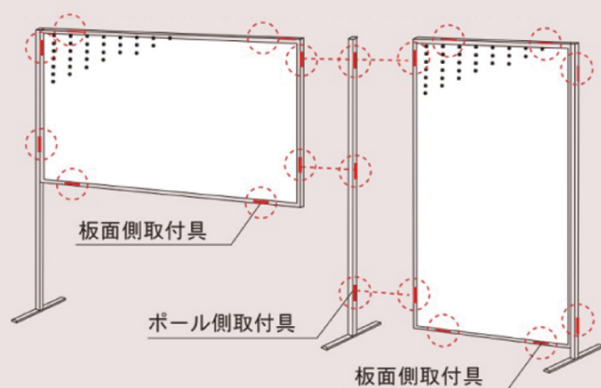

A R 連結ボード (18 mm厚)

受 運賃別途

取付具の位置

図のように取付具が既に装着された状態で出荷致します。

組立簡単！

クサビ形の取付具の組み合わせにより簡単に脱着できます。板面側の取付具をポール側の取付具にはめ込むだけで、ガタつき無くしっかりと組立できます。

両面有孔ボード

5Φ、30mm ピッチ

品番	板面寸法	有効板面寸法	価格(税抜)
ARU306	1800×900	1760×860	¥25,000
ARU406	1800×1200	1760×1160	¥33,600

■ アルミポールは別売りです。

両面ワンウェイ掲示板

表面材

■ 掲示板表面材色をお選びください。

品番	板面寸法	有効板面寸法	価格(税抜)
ARKU306	1800×900	1760×860	¥26,200
ARKU406	1800×1200	1760×1160	¥35,300

■ アルミポールは上別売りです。

アルミポール 22

A R U 連結ボード専用ポール

板面サイズ
1800 用

ベース脚
ARU22T18A ¥11,200
総高1914mm

■ 価格は全て1本での表記です。