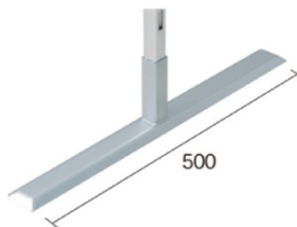

A R 連結ボード (18 mm厚)

受 運賃別途

取付具の位置

図のように取付具が既に装着された状態で出荷致します。

組立簡単！

クサビ形の取付具の組み合わせにより簡単に脱着できます。板面側の取付具をポール側の取付具にはめ込むだけで、ガタつき無くしっかりと組立できます。

両面有孔ボード

5Φ、30mm ピッチ

品番	板面寸法	有効板面寸法	価格(税抜)
ARU306	1800×900	1760×860	¥25,000
ARU406	1800×1200	1760×1160	¥33,600

■ アルミポールは別売りです。

両面ワンウェイ掲示板

表面材

■ 掲示板表面材色をお選びください。

品番	板面寸法	有効板面寸法	価格(税抜)
ARKU306	1800×900	1760×860	¥26,200
ARKU406	1800×1200	1760×1160	¥35,300

■ アルミポールは上別売りです。

アルミポール 22

A R U 連結ボード専用ポール

板面サイズ
1800 用

ベース脚
ARU22T18A ¥11,200
総高1914mm

■ 価格は全て1本での表記です。