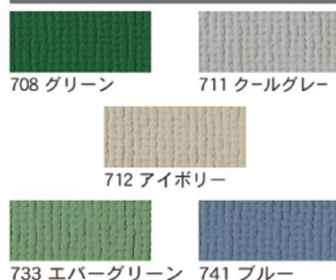

A R 連結ボード (18 mm厚)

受 運賃別途

取付具の位置

図のように取付具が既に装着された状態で出荷致します。

組立簡単！

クサビ形の取付具の組み合わせにより簡単に脱着できます。板面側の取付具をポール側の取付具にはめ込むだけで、ガタつき無くしっかりと組立できます。

両面有孔ボード

5Φ、30mm ピッチ

品番	板面寸法	有効板面寸法	価格(税抜)
ARU306	1800×900	1760×860	¥25,000
ARU406	1800×1200	1760×1160	¥33,600

■ アルミポールは別売りです。

両面ワンウェイ掲示板

表面材

■ 掲示板表面材色をお選びください。

品番	板面寸法	有効板面寸法	価格(税抜)
ARKU306	1800×900	1760×860	¥26,200
ARKU406	1800×1200	1760×1160	¥35,300

■ アルミポールは上別売りです。

アルミポール 22

A R U 連結ボード専用ポール

板面サイズ
1800 用

ベース脚
ARU22T18A ¥11,200
総高1914mm

■ 価格は全て1本での表記です。