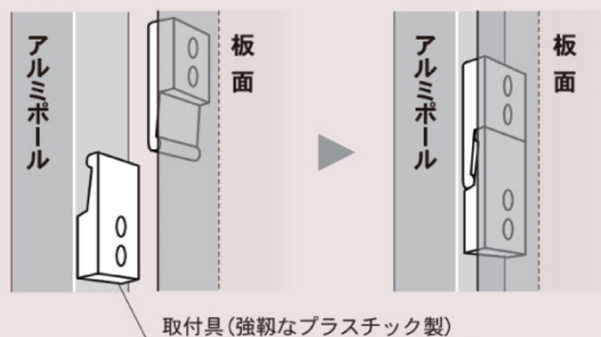

A R 連結ボード (18 mm厚)

受 運賃別途

取付具の位置

図のように取付具が既に装着された状態で出荷致します。

組立簡単！

クサビ形の取付具の組み合わせにより簡単に脱着できます。板面側の取付具をポール側の取付具にはめ込むだけで、ガタつき無くしっかりと組立できます。

両面有孔ボード

5Φ、30mm ピッチ

品番	板面寸法	有効板面寸法	価格(税抜)
ARU306	1800×900	1760×860	¥25,000
ARU406	1800×1200	1760×1160	¥33,600

■ アルミポールは別売りです。

両面ワンウェイ掲示板

表面材

■ 掲示板表面材色をお選びください。

品番	板面寸法	有効板面寸法	価格(税抜)
ARKU306	1800×900	1760×860	¥26,200
ARKU406	1800×1200	1760×1160	¥35,300