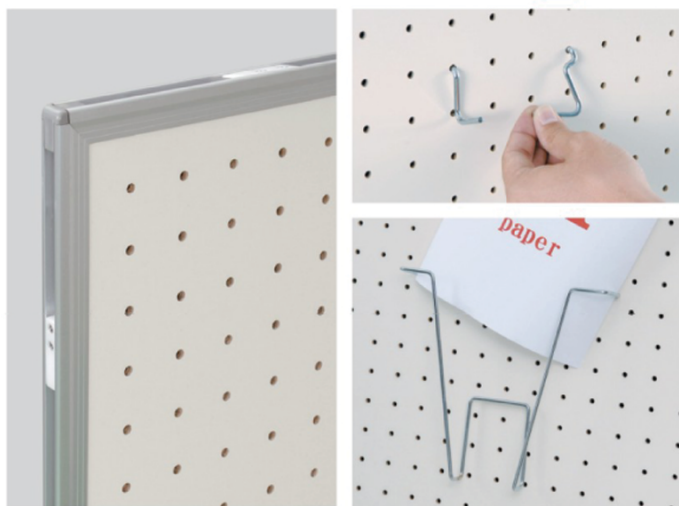

A R 連結ボード (18 mm厚)

受 運賃別途

取付具の位置

図のように取付具が既に装着された状態で出荷致します。

組立簡単！

クサビ形の取付具の組み合わせにより簡単に脱着できます。板面側の取付具をポール側の取付具にはめ込むだけで、ガタつき無くしっかりと組立できます。

両面有孔ボード

5Φ、30mm ピッチ

品番	板面寸法	有効板面寸法	価格(税抜)
ARU306	1800×900	1760×860	¥25,000
ARU406	1800×1200	1760×1160	¥33,600

■ アルミポールは別売りです。

両面ワンウェイ掲示板

表面材

■ 掲示板表面材色をお選びください。

品番	板面寸法	有効板面寸法	価格(税抜)
ARKU306	1800×900	1760×860	¥26,200
ARKU406	1800×1200	1760×1160	¥35,300

■ アルミポールは上別売りです。

アルミポール 22

A R U 連結ボード専用ポール

板面サイズ
1800 用

ベース脚
ARU22T18A ¥11,200
総高1914mm

■ 価格は全て1本での表記です。