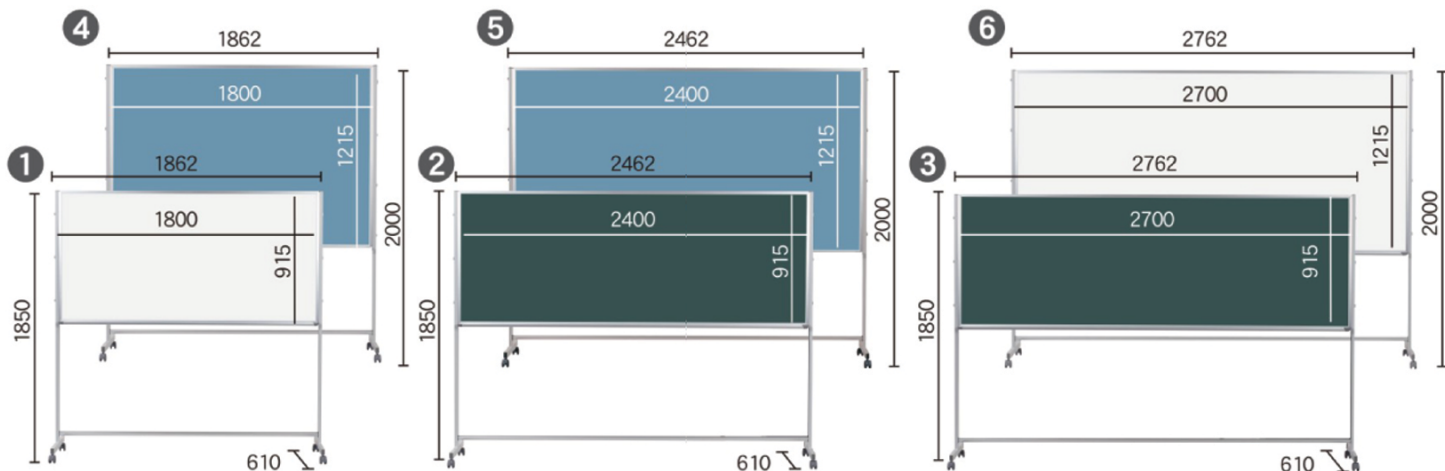

運賃別途

両面

片面

スチール

※長さ 2500mm 超の場合

オリジナルアルミ枠 (30ミリ厚) がっちりとした堅牢仕上げのボード

安全を考慮したプラスチックコーナーパーツと30ミリ厚
4面溝付オリジナルアルミ枠で大型サイズに対応しています。

安全なプラスチックコーナー

30ミリ厚

脚固定金具で板面と脚を しっかり固定!

ガタつきがなく、安定した書き
心地を脚固定金具で実現しました。

補強棒で安定性抜群

アルミ製の補強棒が、移動時の脚部
への負担を減らします。

掲示板の表面材

片面

ホーローホワイトボード

スチールグリーン黒板

	板面寸法	品番	価格(税抜)	品番	価格(税抜)
①	1800×915	PTH306	¥65,000	PTS306	¥58,000
②	2400×915	PTH308	¥98,000	PTS308	¥74,800
③	2700×915	PTH309	¥110,000	PTS309	¥86,000
④	1800×1215	PTH406	¥89,000	PTS406	¥70,000
⑤	2400×1215	PTH408	¥120,000	PTS408	¥84,500
⑥	2700×1215	PTH409	¥132,000	PTS409	¥102,700

両面

ホーロー
ホワイトボードワンウェイ
掲示板スチール
グリーン黒板ワンウェイ
掲示板スチール
グリーン黒板ホーロー
ホワイトボード

	品番	価格(税抜)	品番	価格(税抜)	品番	価格(税抜)
PTHK306	¥68,000	PTSK306	¥63,000	PTSH306	¥70,000	
PTHK308	¥103,500	PTSK308	¥85,000	PTSH308	¥103,500	
PTHK309	¥116,000	PTSK309	¥92,000	PTSH309	¥116,000	
PTHK406	¥99,000	PTSK406	¥78,000	PTSH406	¥93,800	
PTHK408	¥126,300	PTSK408	¥96,000	PTSH408	¥126,300	
PTHK409	¥140,000	PTSK409	¥110,000	PTSH409	¥140,000	