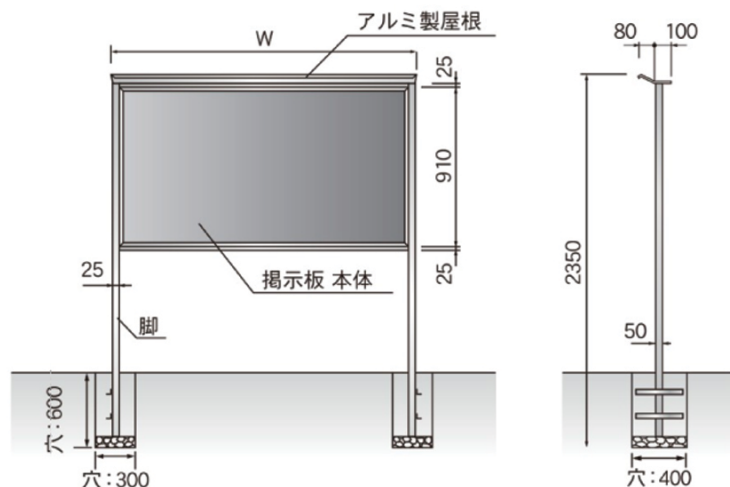

運賃別途

屋外

脚付

K C型屋外掲示板

- 本体/アルミ製
- 掲示板面/ビニールレザー貼
- 掲示板表面材色を下記よりお選びください。

品番	板面外形寸法	板面寸法	価格(税抜)
KC33TN	W1000×D180×H960	910×910	¥ 77,000
KC34TN	W1300×D180×H960	1210×910	¥ 92,000
KC36TN	W2000×D180×H960	1810×910	¥110,000

アルミ製屋根

長期のご使用に耐えるビニールレザーを使用しています。

表面材

屋外掲示板 設置例

- 価格別途お見積りいたします -

- サイズ/1800×895
 - 板面：掲示板（708グリーン）
- 神社の掲示板として使用

- サイズ/1200×895
- 板面：掲示板（708グリーン）

- サイズ/1800×895が4台
 - 板面：スチールホワイトボード
- 某総合医療センター正面玄関の
掲示板として使用
※特注連結仕様

- サイズ/1800×900が2台
 - 幕板：カット文字貼り
- 大学キャンパスの掲示板として使用

- サイズ/1800×900
 - 幕板：カット文字貼り（ベタ貼り共）
 - 脚：塗装
- 幼稚園の掲示板として使用

- サイズ/1200×900
 - 幕板：カット文字貼り（ベタ貼り共）
- 郵便局の掲示板として使用