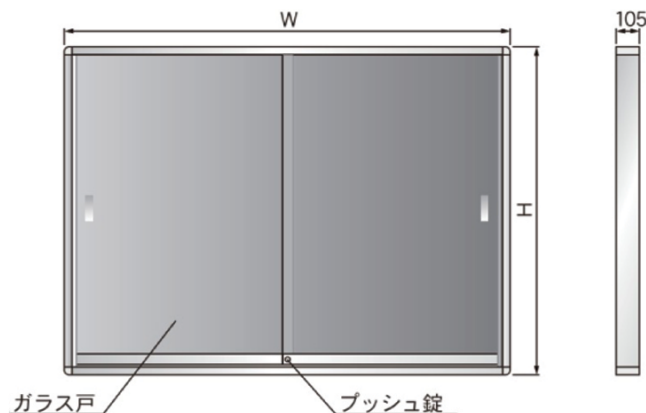

運賃別途

屋外

壁 付

- 本体/アルミ製
- 掲示板面/ビニールレザー貼
- ガラス戸/t5透明ガラス
- 錠前/プッシュ錠

！ 掲示板表面材色を下記よりお選びください。
強化ガラス仕様も別途お見積り致します。

K U型屋外掲示板（幕板なし） 壁付

品番	板面外形寸法	板面寸法	価格(税抜)	LED蛍光灯付をご希望の場合は幕板付（前頁）をお選びください。
KU912	W1260×D105×H955	1200×895	¥162,600	
KU918	W1860×D105×H955	1800×895	¥184,900	
KU218	W1860×D105×H1255	1800×1195	¥240,900	

脚 付

- 本体/アルミ製
- 掲示板面/ビニールレザー貼
- ガラス戸/t5透明ガラス
- 錠前/プッシュ錠

！ 掲示板表面材色を下記よりお選びください。
強化ガラス仕様も別途お見積り致します。

K U型屋外掲示板（幕板なし） 脚付

品番	板面外形寸法	板面寸法	価格(税抜)	LED蛍光灯付をご希望の場合は幕板付（前頁）をお選びください。
KU912T	W1260×D105×H955	1200×895	¥167,000	
KU918T	W1860×D105×H955	1800×895	¥185,000	
KU218T	W1860×D105×H1255	1800×1195	¥242,000	