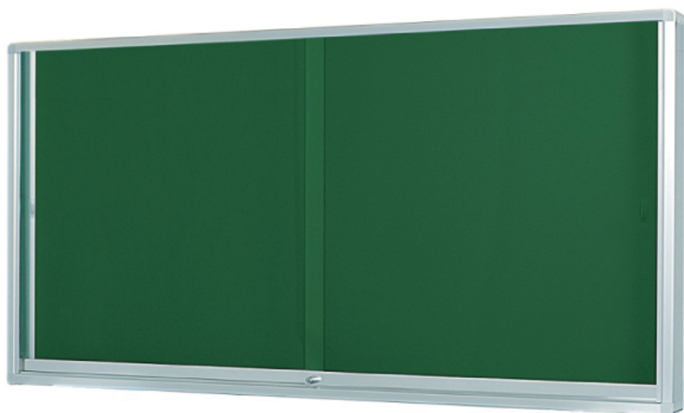

運賃別途

屋外

壁 付

- 本体/アルミ製
- 掲示板面/ビニールレザー貼
- ガラス戸/t5透明ガラス
- 錠前/プッシュ錠

！ 掲示板表面材色を下記よりお選びください。
強化ガラス仕様も別途お見積り致します。

K U型屋外掲示板（幕板なし） 壁付

品番	板面外形寸法	板面寸法	価格(税抜)	LED蛍光灯付をご希望の場合は幕板付（前頁）をお選びください。
KU912	W1260×D105×H955	1200×895	¥162,600	
KU918	W1860×D105×H955	1800×895	¥184,900	
KU218	W1860×D105×H1255	1800×1195	¥240,900	

脚 付

- 本体/アルミ製
- 掲示板面/ビニールレザー貼
- ガラス戸/t5透明ガラス
- 錠前/プッシュ錠

！ 掲示板表面材色を下記よりお選びください。
強化ガラス仕様も別途お見積り致します。

K U型屋外掲示板（幕板なし） 脚付

品番	板面外形寸法	板面寸法	価格(税抜)	LED蛍光灯付をご希望の場合は幕板付（前頁）をお選びください。
KU912T	W1260×D105×H955	1200×895	¥167,000	
KU918T	W1860×D105×H955	1800×895	¥185,000	
KU218T	W1860×D105×H1255	1800×1195	¥242,000	

いたずら防止 プッシュ錠

押すだけで
施錠ができます。

長期のご使用に耐えるビニールレザーを使用しています。

表面材

708 グリーン

711 クールグレー

712 アイボリー

733 エバーグリーン