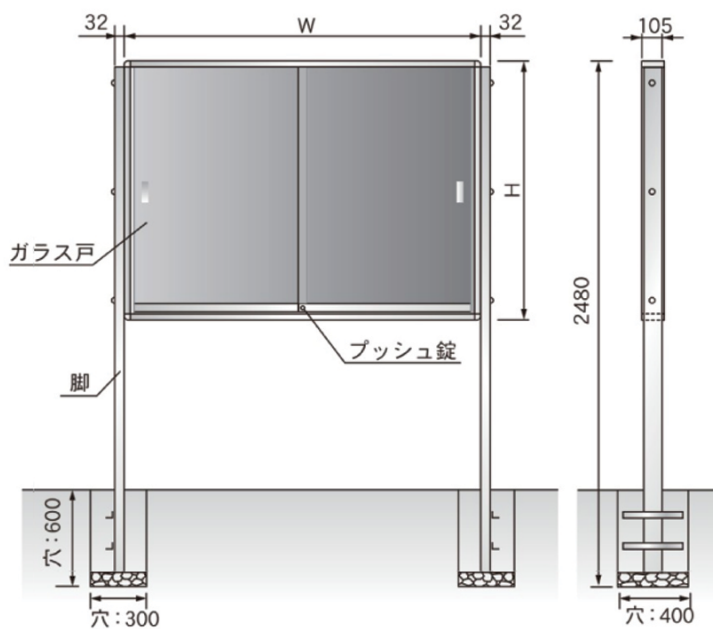

運賃別途

屋外

壁 付

- 本体/アルミ製
- 掲示板面/ビニールレザー貼
- ガラス戸/t5透明ガラス
- 錠前/プッシュ錠

！ 掲示板表面材色を下記よりお選びください。
強化ガラス仕様も別途お見積り致します。

K U型屋外掲示板（幕板なし） 壁付

品番	板面外形寸法	板面寸法	価格(税抜)	LED蛍光灯付をご希望の場合は幕板付（前頁）をお選びください。
KU912	W1260×D105×H955	1200×895	¥162,600	
KU918	W1860×D105×H955	1800×895	¥184,900	
KU218	W1860×D105×H1255	1800×1195	¥240,900	

脚 付

- 本体/アルミ製
- 掲示板面/ビニールレザー貼
- ガラス戸/t5透明ガラス
- 錠前/プッシュ錠

！ 掲示板表面材色を下記よりお選びください。
強化ガラス仕様も別途お見積り致します。

K U型屋外掲示板（幕板なし） 脚付

品番	板面外形寸法	板面寸法	価格(税抜)	LED蛍光灯付をご希望の場合は幕板付（前頁）をお選びください。
KU912T	W1260×D105×H955	1200×895	¥167,000	
KU918T	W1860×D105×H955	1800×895	¥185,000	
KU218T	W1860×D105×H1255	1800×1195	¥242,000	