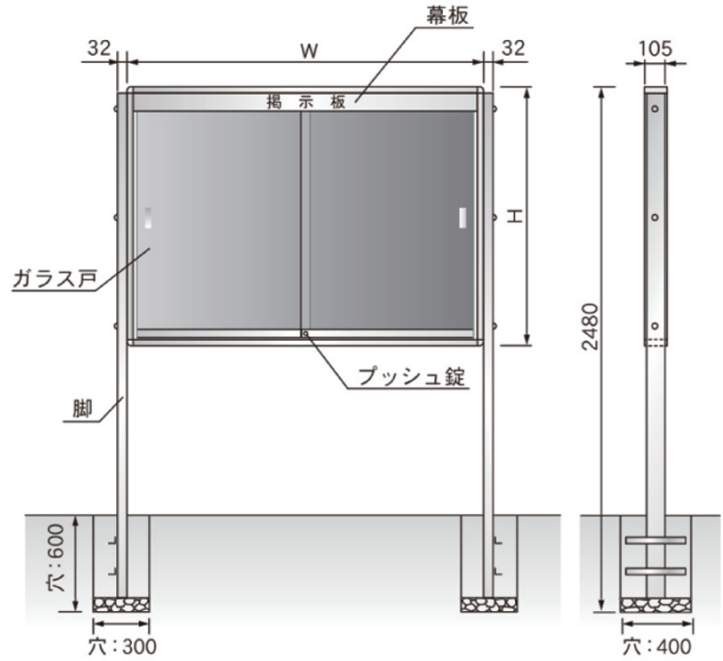

K U型屋外掲示板（幕板付）

運賃別途

屋外

壁 付

- 本体／アルミ製
- 掲示板面／ビニールレザー貼
- ガラス戸／t5透明ガラス
- 錠前／プッシュ錠

1 掲示板表面材色を下記よりお選びください。  
LED 蛍光灯をお求めの際は、品番末尾に「JL」を  
ご記入の上ご注文願います。  
強化ガラス仕様も別途お見積り致します。

K U型屋外掲示板（幕板付） 壁付

品 番	板面外形寸法	板面寸法	価格(税抜)	LED・自動点滅装置
KU912A	W1260×D105×H1035	1200×900	¥171,600	30W相当 1灯 ¥23,000
KU918A	W1860×D105×H1035	1800×900	¥199,900	40W相当 1灯 ¥34,000
KU218A	W1860×D105×H1335	1800×1200	¥255,900	40W相当 1灯 ¥34,000

脚 付

- 本体／アルミ製
- 掲示板面／ビニールレザー貼
- ガラス戸／t5透明ガラス
- 錠前／プッシュ錠

1 掲示板表面材色を下記よりお選びください。  
LED 蛍光灯をお求めの際は、品番末尾に「JL」を  
ご記入の上ご注文願います。  
強化ガラス仕様も別途お見積り致します。

K U型屋外掲示板（幕板付） 脚付

品 番	板面外形寸法	板面寸法	価格(税抜)	LED・自動点滅装置
KU912TA	W1260×D105×H1035	1200×900	¥181,000	30W相当 1灯 ¥23,000
KU918TA	W1860×D105×H1035	1800×900	¥201,000	40W相当 1灯 ¥34,000
KU218TA	W1860×D105×H1335	1800×1200	¥257,000	40W相当 1灯 ¥34,000