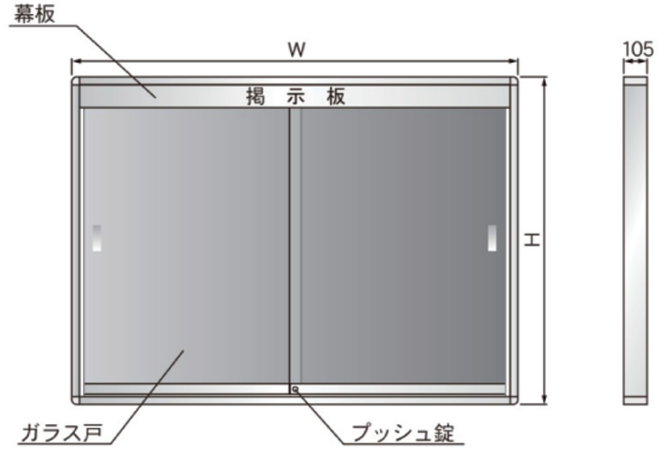

K U型屋外掲示板（幕板付）

運賃別途

屋外

壁 付

- 本体／アルミ製
- 掲示板面／ビニールレザー貼
- ガラス戸／t5透明ガラス
- 錠前／プッシュ錠

1 掲示板表面材色を下記よりお選びください。  
LED 蛍光灯をお求めの際は、品番末尾に「JL」を  
ご記入の上ご注文願います。  
強化ガラス仕様も別途お見積り致します。

K U型屋外掲示板（幕板付） 壁付

品 番	板面外形寸法	板面寸法	価格(税抜)	LED・自動点滅装置
KU912A	W1260×D105×H1035	1200×900	¥171,600	30W相当 1灯 ¥23,000
KU918A	W1860×D105×H1035	1800×900	¥199,900	40W相当 1灯 ¥34,000
KU218A	W1860×D105×H1335	1800×1200	¥255,900	40W相当 1灯 ¥34,000

脚 付

- 本体／アルミ製
- 掲示板面／ビニールレザー貼
- ガラス戸／t5透明ガラス
- 錠前／プッシュ錠

1 掲示板表面材色を下記よりお選びください。  
LED 蛍光灯をお求めの際は、品番末尾に「JL」を  
ご記入の上ご注文願います。  
強化ガラス仕様も別途お見積り致します。

K U型屋外掲示板（幕板付） 脚付

品 番	板面外形寸法	板面寸法	価格(税抜)	LED・自動点滅装置
KU912TA	W1260×D105×H1035	1200×900	¥181,000	30W相当 1灯 ¥23,000
KU918TA	W1860×D105×H1035	1800×900	¥201,000	40W相当 1灯 ¥34,000
KU218TA	W1860×D105×H1335	1800×1200	¥257,000	40W相当 1灯 ¥34,000