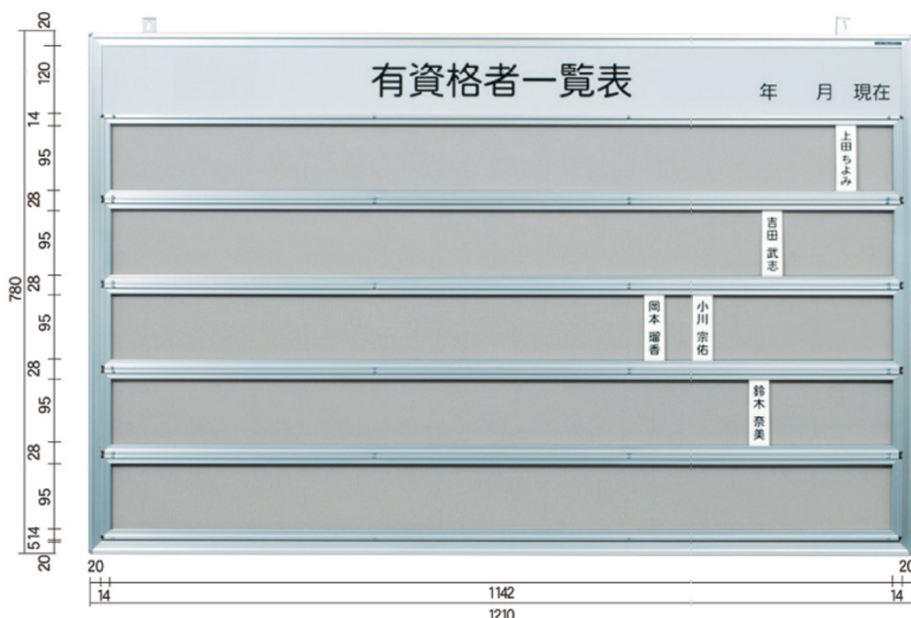

カラーボード (イエロー) ※粉受なし

品番	板面寸法	板面有効寸法	価格(税抜)
KFY23	W910×H610	W870×H570	¥ 9,800
KFY34	W1210×H910	W1170×H870	¥18,600
KFY36	W1810×H910	W1770×H870	¥23,800

スチール製カラーボード

マグネットの掲示はもちろん、ホワイトボードマーカーでの書き消しも可能です。

付属品

- ・マーカー (黒) 1本
- ・レーザー 1個
- ・吊具 2個
- ・マグネット 4個

表面材

ソフトピンク

グリーン

イエロー

アクリルプレート (3mm厚) を落とし込み式レールに入れて表示する

ホルダーレール付表示板

落とし込み式にてアクリルプレートをセットします。

40×100のアクリルが最大140枚表示できます。

アクリルプレート ¥1,600

40×100 (3mm厚) カット文字貼り

複雑な文字貼と当社で判断される場合はその都度お見積もりさせていただきます。

KFR1278 ¥60,000

板面寸法/W1210×H780

アクリルプレートは別売です。