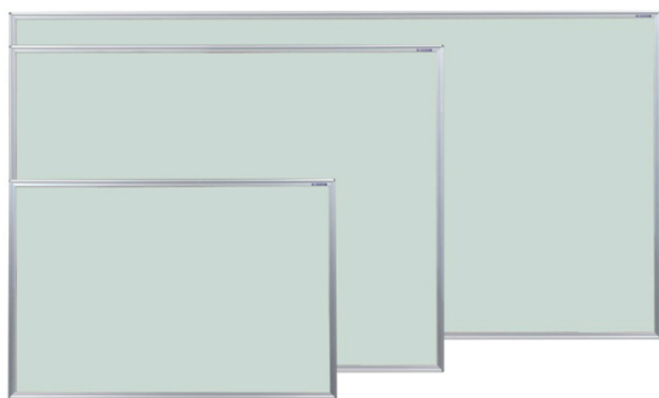

カラーボード (ソフトピンク) ※粉受なし

品番	板面寸法	板面有効寸法	価格(税抜)
KFP23N	W910×H610	W870×H570	¥ 9,800
KFP34N	W1210×H910	W1170×H870	¥18,600
KFP36N	W1810×H910	W1770×H870	¥23,800

カラーボード (グリーン) ※粉受なし

品番	板面寸法	板面有効寸法	価格(税抜)
KFG23	W910×H610	W870×H570	¥ 9,800
KFG34	W1210×H910	W1170×H870	¥18,600
KFG36	W1810×H910	W1770×H870	¥23,800

カラーボード (イエロー) ※粉受なし

品番	板面寸法	板面有効寸法	価格(税抜)
KFY23	W910×H610	W870×H570	¥ 9,800
KFY34	W1210×H910	W1170×H870	¥18,600
KFY36	W1810×H910	W1770×H870	¥23,800

スチール製カラーボード

マグネットの掲示はもちろん、ホワイトボードマーカーでの書き消しも可能です。

付属品

- ・マーカー (黒) 1本
- ・レーザー 1個
- ・吊具 2個
- ・マグネット 4個

表面材

ソフトピンク

グリーン

イエロー

アクリルプレート (3mm厚) を落とし込み式レールに入れて表示する

ホルダーレール付表示板

落とし込み式にてアクリルプレートをセットします。

40×100のアクリルが最大140枚表示できます。