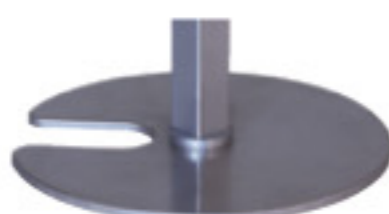

NEW 完成

丸ベース	価格	サイズ(mm)	梱包才数	梱包重量
TEP-R	●13,000円(税抜価格)	φ380×H205	0.2才	13.5kg

仕様/本体:スチール 粉体塗装 入数:2

NEW 完成

安定脚	価格	サイズ(mm)	梱包才数	梱包重量
TEP-S	●5,000円(税抜価格)	W80×D500×H205	0.2才	10kg

仕様/本体:スチール 粉体塗装 入数:2

TEP-R
JAN 132272