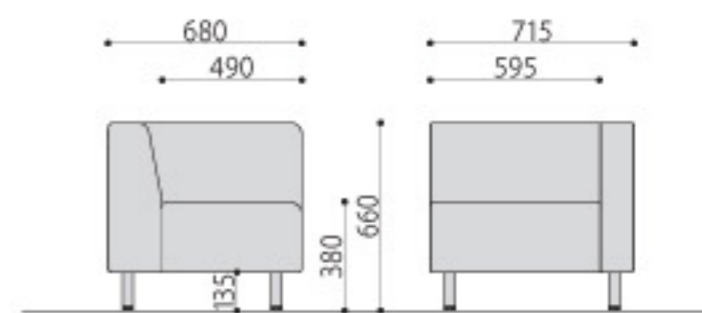

RSシリーズ

組み合わせによって、様々なシーンに対応できるシステムソファ。

RS-LAM

完組

システムソファ(両肘付)	価格	サイズ(mm)	梱包才数	梱包重量
RS-AM(BK)	*89,000円(税抜価格)	W830×D680×H660(SH380)	12才	28kg

仕様/本体:木枠 合成皮革張り(PULレザー) 脚:スチール(φ38mm) クロームメッキ 入数:1

完組

システムソファ(コーナー)	価格	サイズ(mm)	梱包才数	梱包重量
RS-C(BK)	*91,000円(税抜価格)	W680×D680×H660(SH380)	10才	19kg

仕様/本体:木枠 合成皮革張り(PULレザー) 脚:スチール(φ38mm) クロームメッキ 入数:1

完組

システムソファ(右肘付)	価格	サイズ(mm)	梱包才数	梱包重量
RS-RAM(BK)	*78,900円(税抜価格)	W715×D680×H660(SH380)	10.5才	21kg

仕様/本体:木枠 合成皮革張り(PULレザー) 脚:スチール(φ38mm) クロームメッキ 入数:1

完組

システムソファ(肘無)	価格	サイズ(mm)	梱包才数	梱包重量
RS-N(BK)	*73,000円(税抜価格)	W600×D680×H660(SH380)	9才	14.5kg

仕様/本体:木枠 合成皮革張り(PULレザー) 脚:スチール(φ38mm) クロームメッキ 入数:1

完組

システムソファ(左肘付)	価格	サイズ(mm)	梱包才数	梱包重量
RS-LAM(BK)	*78,900円(税抜価格)	W715×D680×H660(SH380)	10.5才	22kg

仕様/本体:木枠 合成皮革張り(PULレザー) 脚:スチール(φ38mm) クロームメッキ 入数:1

完組

システムソファ(スツール)	価格	サイズ(mm)	梱包才数	梱包重量
RS-ST(BK)	*59,000円(税抜価格)	W600×D600×H380	4才	13kg

仕様/本体:木枠 合成皮革張り(PULレザー) 脚:スチール(φ38mm) クロームメッキ 入数:1

※RSシリーズは連結の際に「連結パーツ (RM-MG:*3,000円(税抜価格))」を別途販売しております。お気軽にお問い合わせください。