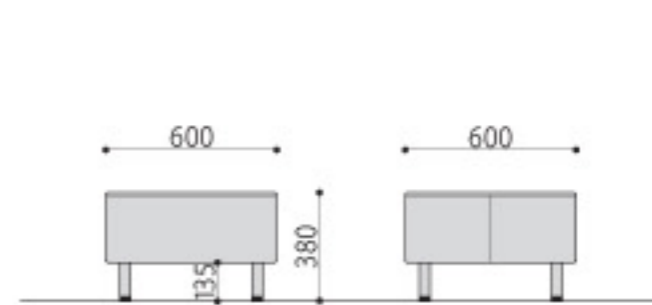

RS-ST

完組

システムソファ(両肘付)	価格	サイズ(mm)	梱包才数	梱包重量
RS-AM(BK)	*89,000円(税抜価格)	W830×D680×H660(SH380)	12才	28kg

仕様/本体:木枠 合成皮革張り(PULレザー) 脚:スチール(φ38mm) クロームメッキ 入数:1

完組

システムソファ(コーナー)	価格	サイズ(mm)	梱包才数	梱包重量
RS-C(BK)	*91,000円(税抜価格)	W680×D680×H660(SH380)	10才	19kg

仕様/本体:木枠 合成皮革張り(PULレザー) 脚:スチール(φ38mm) クロームメッキ 入数:1

完組

システムソファ(右肘付)	価格	サイズ(mm)	梱包才数	梱包重量
RS-RAM(BK)	*78,900円(税抜価格)	W715×D680×H660(SH380)	10.5才	21kg

仕様/本体:木枠 合成皮革張り(PULレザー) 脚:スチール(φ38mm) クロームメッキ 入数:1

完組

システムソファ(肘無)	価格	サイズ(mm)	梱包才数	梱包重量
RS-N(BK)	*73,000円(税抜価格)	W600×D680×H660(SH380)	9才	14.5kg

仕様/本体:木枠 合成皮革張り(PULレザー) 脚:スチール(φ38mm) クロームメッキ 入数:1

完組

システムソファ(左肘付)	価格	サイズ(mm)	梱包才数	梱包重量
RS-LAM(BK)	*78,900円(税抜価格)	W715×D680×H660(SH380)	10.5才	22kg

仕様/本体:木枠 合成皮革張り(PULレザー) 脚:スチール(φ38mm) クロームメッキ 入数:1

完組

システムソファ(スツール)	価格	サイズ(mm)	梱包才数	梱包重量
RS-ST(BK)	*59,000円(税抜価格)	W600×D600×H380	4才	13kg

仕様/本体:木枠 合成皮革張り(PULレザー) 脚:スチール(φ38mm) クロームメッキ 入数:1

※RSシリーズは連結の際に「連結パーツ (RM-MG:*3,000円(税抜価格))」を別途販売しております。お気軽にお問い合わせください。