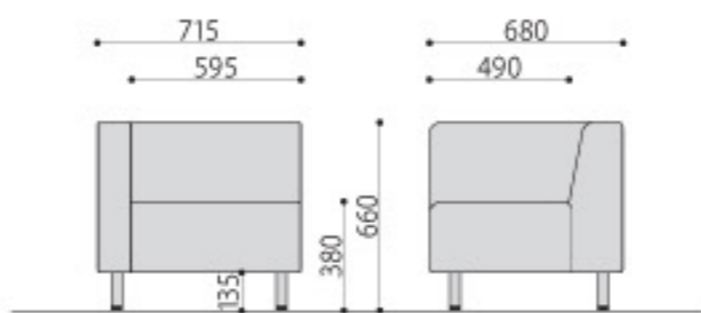

RSシリーズ

組み合わせによって、様々なシーンに対応できるシステムソファ。

RS-RAM

完組

システムソファ(両肘付)	価格	サイズ(mm)	梱包才数	梱包重量
RS-AM(BK)	*89,000円(税抜価格)	W830×D680×H660(SH380)	12才	28kg

仕様/本体:木枠 合成皮革張り(PULレザー) 脚:スチール(φ38mm) クロームメッキ 入数:1

完組

システムソファ(コーナー)	価格	サイズ(mm)	梱包才数	梱包重量
RS-C(BK)	*91,000円(税抜価格)	W680×D680×H660(SH380)	10才	19kg

仕様/本体:木枠 合成皮革張り(PULレザー) 脚:スチール(φ38mm) クロームメッキ 入数:1

完組

システムソファ(右肘付)	価格	サイズ(mm)	梱包才数	梱包重量
RS-RAM(BK)	*78,900円(税抜価格)	W715×D680×H660(SH380)	10.5才	21kg

仕様/本体:木枠 合成皮革張り(PULレザー) 脚:スチール(φ38mm) クロームメッキ 入数:1

完組

システムソファ(肘無)	価格	サイズ(mm)	梱包才数	梱包重量
RS-N(BK)	*73,000円(税抜価格)	W600×D680×H660(SH380)	9才	14.5kg

仕様/本体:木枠 合成皮革張り(PULレザー) 脚:スチール(φ38mm) クロームメッキ 入数:1

完組

システムソファ(左肘付)	価格	サイズ(mm)	梱包才数	梱包重量
RS-LAM(BK)	*78,900円(税抜価格)	W715×D680×H660(SH380)	10.5才	22kg

仕様/本体:木枠 合成皮革張り(PULレザー) 脚:スチール(φ38mm) クロームメッキ 入数:1

完組

システムソファ(スツール)	価格	サイズ(mm)	梱包才数	梱包重量
RS-ST(BK)	*59,000円(税抜価格)	W600×D600×H380	4才	13kg

仕様/本体:木枠 合成皮革張り(PULレザー) 脚:スチール(φ38mm) クロームメッキ 入数:1

※RSシリーズは連結の際に「連結パーツ (RM-MG:*3,000円(税抜価格))」を別途販売しております。お気軽にお問い合わせください。