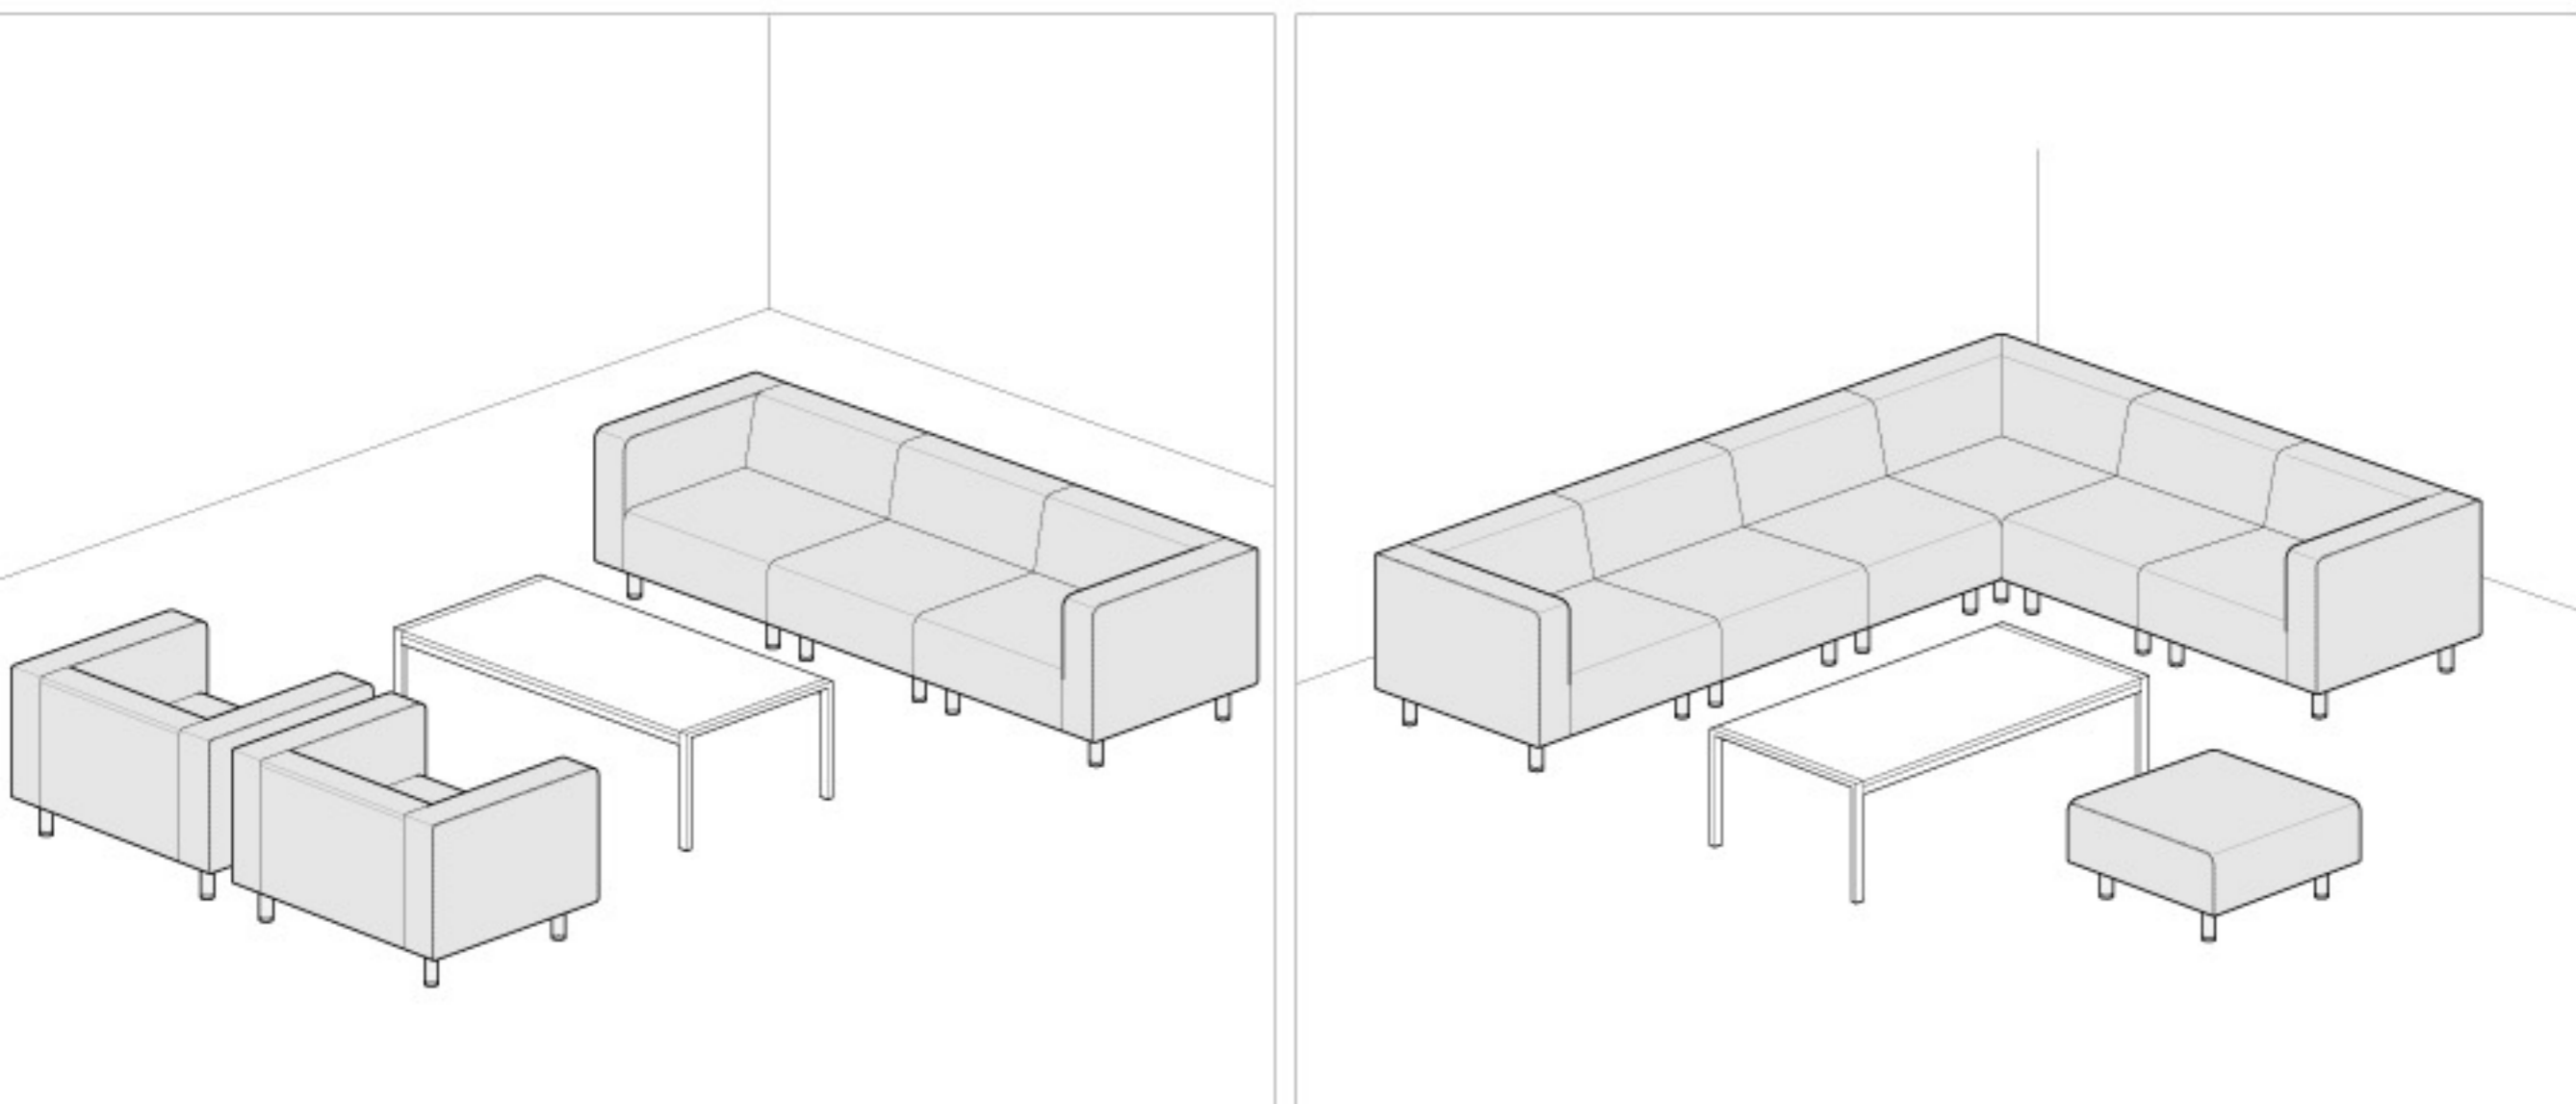

RSシリーズ

組み合わせによって、様々なシーンに対応できるシステムソファ。

イラストはRS-AM(BK)、RS-RAM(BK)、RS-LAM(BK)、RS-C(BK)、RS-N(BK)、RS-ST(BK)、TA-1260B(WT)

RS-AM(BK)
ブラック JAN 115244

RS-RAM(BK)
ブラック JAN 115268

RS-LAM(BK)
ブラック JAN 115275

RS-C(BK)
ブラック JAN 115251

完組  

システムソファ(両肘付)	価格	サイズ(mm)	梱包才数	梱包重量
RS-AM(BK)	*89,000円(税抜価格)	W830×D680×H660(SH380)	12才	28kg

仕様/本体:木枠 合成皮革張り(PULレザー) 脚:スチール(φ38mm) クロームメッキ 入数:1

完組  

システムソファ(コーナー)	価格	サイズ(mm)	梱包才数	梱包重量
RS-C(BK)	*91,000円(税抜価格)	W680×D680×H660(SH380)	10才	19kg

仕様/本体:木枠 合成皮革張り(PULレザー) 脚:スチール(φ38mm) クロームメッキ 入数:1

完組  

システムソファ(右肘付)	価格	サイズ(mm)	梱包才数	梱包重量
RS-RAM(BK)	*78,900円(税抜価格)	W715×D680×H660(SH380)	10.5才	21kg

仕様/本体:木枠 合成皮革張り(PULレザー) 脚:スチール(φ38mm) クロームメッキ 入数:1

完組  