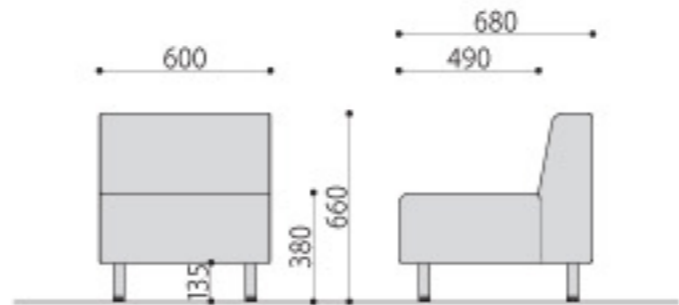

RSシリーズ

組み合わせによって、様々なシーンに対応できるシステムソファ。

RS-N

完組

システムソファ(両肘付)	価格	サイズ(mm)	梱包才数	梱包重量
RS-AM(BK)	*89,000円(税抜価格)	W830×D680×H660(SH380)	12才	28kg

仕様/本体:木枠 合成皮革張り(PULレザー) 脚:スチール(φ38mm) クロームメッキ 入数:1

完組

システムソファ(コーナー)	価格	サイズ(mm)	梱包才数	梱包重量
RS-C(BK)	*91,000円(税抜価格)	W680×D680×H660(SH380)	10才	19kg

仕様/本体:木枠 合成皮革張り(PULレザー) 脚:スチール(φ38mm) クロームメッキ 入数:1

完組

システムソファ(右肘付)	価格	サイズ(mm)	梱包才数	梱包重量
RS-RAM(BK)	*78,900円(税抜価格)	W715×D680×H660(SH380)	10.5才	21kg

仕様/本体:木枠 合成皮革張り(PULレザー) 脚:スチール(φ38mm) クロームメッキ 入数:1

完組

システムソファ(肘無)	価格	サイズ(mm)	梱包才数	梱包重量
RS-N(BK)	*73,000円(税抜価格)	W600×D680×H660(SH380)	9才	14.5kg

仕様/本体:木枠 合成皮革張り(PULレザー) 脚:スチール(φ38mm) クロームメッキ 入数:1

完組

システムソファ(左肘付)	価格	サイズ(mm)	梱包才数	梱包重量
RS-LAM(BK)	*78,900円(税抜価格)	W715×D680×H660(SH380)	10.5才	22kg

仕様/本体:木枠 合成皮革張り(PULレザー) 脚:スチール(φ38mm) クロームメッキ 入数:1

完組

システムソファ(スツール)	価格	サイズ(mm)	梱包才数	梱包重量
RS-ST(BK)	*59,000円(税抜価格)	W600×D600×H380	4才	13kg

仕様/本体:木枠 合成皮革張り(PULレザー) 脚:スチール(φ38mm) クロームメッキ 入数:1

※RSシリーズは連結の際に「連結パーツ (RM-MG:*3,000円(税抜価格))」を別途販売しております。お気軽にお問い合わせください。