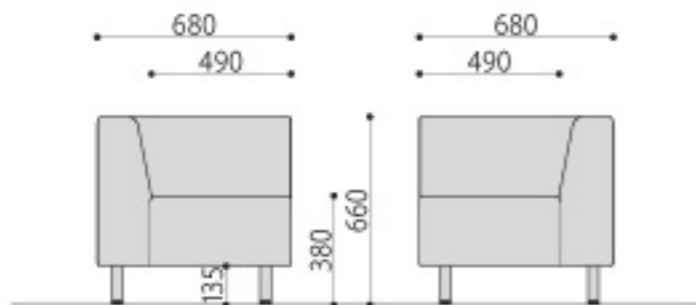

RSシリーズ

組み合わせによって、様々なシーンに対応できるシステムソファ。

RS-AM

RS-C

完組

システムソファ(両肘付)	価格	サイズ(mm)	梱包才数	梱包重量
RS-AM(BK)	*89,000円(税抜価格)	W830×D680×H660(SH380)	12才	28kg

仕様/本体:木枠 合成皮革張り(PULレザー) 脚:スチール(φ38mm) クロームメッキ 入数:1

完組

システムソファ(コーナー)	価格	サイズ(mm)	梱包才数	梱包重量
RS-C(BK)	*91,000円(税抜価格)	W680×D680×H660(SH380)	10才	19kg

仕様/本体:木枠 合成皮革張り(PULレザー) 脚:スチール(φ38mm) クロームメッキ 入数:1

完組

システムソファ(右肘付)	価格	サイズ(mm)	梱包才数	梱包重量
RS-RAM(BK)	*78,900円(税抜価格)	W715×D680×H660(SH380)	10.5才	21kg

仕様/本体:木枠 合成皮革張り(PULレザー) 脚:スチール(φ38mm) クロームメッキ 入数:1

完組

システムソファ(肘無)	価格	サイズ(mm)	梱包才数	梱包重量
RS-N(BK)	*73,000円(税抜価格)	W600×D680×H660(SH380)	9才	14.5kg

仕様/本体:木枠 合成皮革張り(PULレザー) 脚:スチール(φ38mm) クロームメッキ 入数:1

完組

システムソファ(左肘付)	価格	サイズ(mm)	梱包才数	梱包重量
RS-LAM(BK)	*78,900円(税抜価格)	W715×D680×H660(SH380)	10.5才	22kg

仕様/本体:木枠 合成皮革張り(PULレザー) 脚:スチール(φ38mm) クロームメッキ 入数:1

完組

システムソファ(スツール)	価格	サイズ(mm)	梱包才数	梱包重量
RS-ST(BK)	*59,000円(税抜価格)	W600×D600×H380	4才	13kg

仕様/本体:木枠 合成皮革張り(PULレザー) 脚:スチール(φ38mm) クロームメッキ 入数:1

※RSシリーズは連結の際に「連結パーツ (RM-MG:*3,000円(税抜価格))」を別途販売しております。お気軽にお問い合わせください。