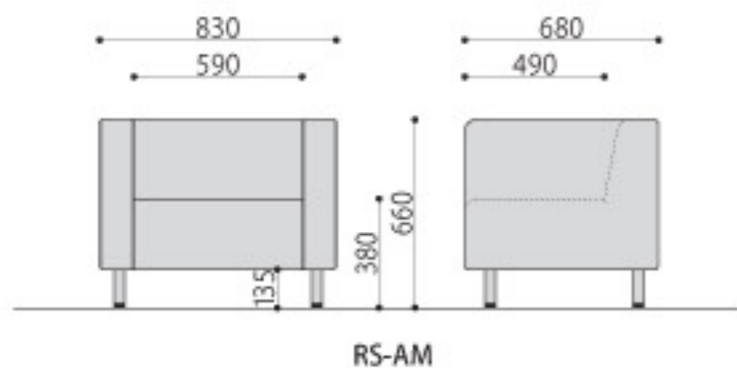

RSシリーズ

組み合わせによって、様々なシーンに対応できるシステムソファ。

完組

システムソファ(両肘付)	価格	サイズ(mm)	梱包才数	梱包重量
RS-AM(BK)	*89,000円(税抜価格)	W830×D680×H660(SH380)	12才	28kg

仕様/本体:木枠 合成皮革張り(PULレザー) 脚:スチール(φ38mm) クロームメッキ 入数:1

完組

システムソファ(コーナー)	価格	サイズ(mm)	梱包才数	梱包重量
RS-C(BK)	*91,000円(税抜価格)	W680×D680×H660(SH380)	10才	19kg

仕様/本体:木枠 合成皮革張り(PULレザー) 脚:スチール(φ38mm) クロームメッキ 入数:1

完組

システムソファ(右肘付)	価格	サイズ(mm)	梱包才数	梱包重量
RS-RAM(BK)	*78,900円(税抜価格)	W715×D680×H660(SH380)	10.5才	21kg

仕様/本体:木枠 合成皮革張り(PULレザー) 脚:スチール(φ38mm) クロームメッキ 入数:1

完組

システムソファ(肘無)	価格	サイズ(mm)	梱包才数	梱包重量
RS-N(BK)	*73,000円(税抜価格)	W600×D680×H660(SH380)	9才	14.5kg

仕様/本体:木枠 合成皮革張り(PULレザー) 脚:スチール(φ38mm) クロームメッキ 入数:1

完組

システムソファ(左肘付)	価格	サイズ(mm)	梱包才数	梱包重量
RS-LAM(BK)	*78,900円(税抜価格)	W715×D680×H660(SH380)	10.5才	22kg

仕様/本体:木枠 合成皮革張り(PULレザー) 脚:スチール(φ38mm) クロームメッキ 入数:1

完組

システムソファ(スツール)	価格	サイズ(mm)	梱包才数	梱包重量
RS-ST(BK)	*59,000円(税抜価格)	W600×D600×H380	4才	13kg

仕様/本体:木枠 合成皮革張り(PULレザー) 脚:スチール(φ38mm) クロームメッキ 入数:1

※RSシリーズは連結の際に「連結パーツ (RM-MG:*3,000円(税抜価格))」を別途販売しております。お気軽にお問い合わせください。