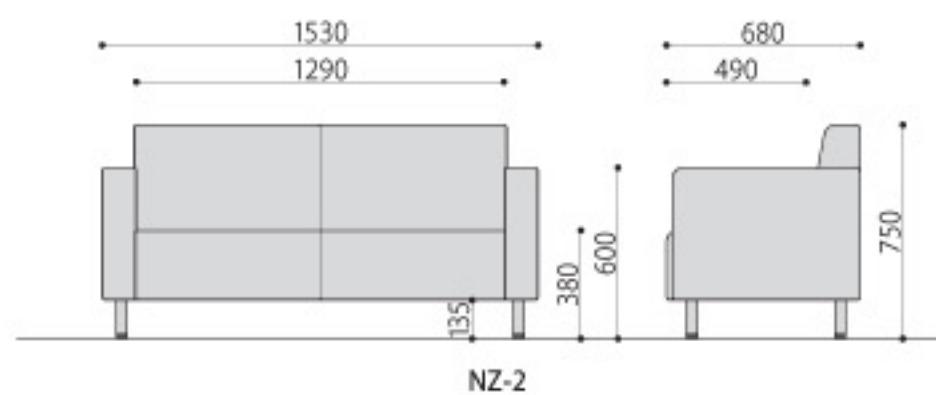

NZシリーズ

シンプルながら存在感のあるデザインで、重厚感ある空間を演出します。

アクセサリ:G-GL
P.197

写真はNZ-1(BK)、NZ-3(BK)、KVT-1260(WN)

■カラーサンプル

応接ソファ	価格	サイズ(mm)	梱包才数	梱包重量
NZ-1(BK/BR/IV)	85,400円(税抜価格)	W830×D680×H750(SH380)	▲14.9才	25kg
NZ-2(BK/BR/IV)	121,500円(税抜価格)	W1530×D680×H750(SH380)	▲27.3才	▲37kg
NZ-3(BK/BR/IV)	142,700円(税抜価格)	W1880×D680×H750(SH380)	▲34.1才	▲48kg

仕様/本体:木枠 合成皮革(PULレザー) 脚:スチール(φ38mm)クロームメッキ 入数:1

完組

完成 完成品

完組 完成品(一部組み立てが必要)

組立 組み立てが必要な商品

グリーン購入法適合商品

国産製品