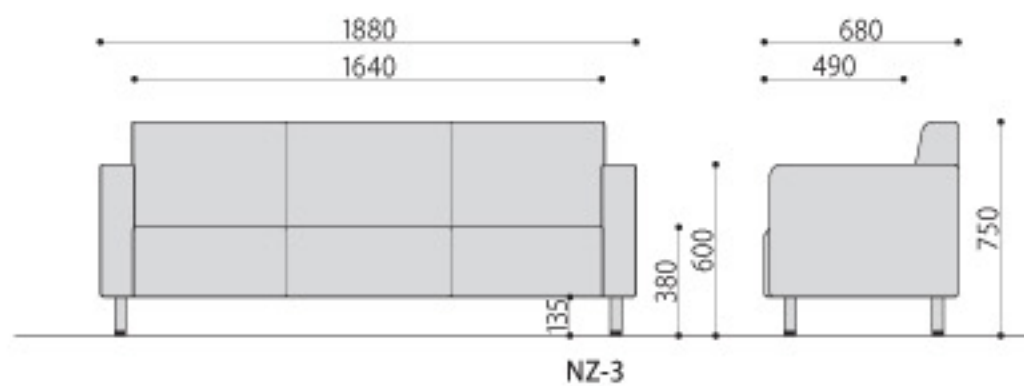

NZシリーズ

シンプルながら存在感のあるデザインで、重厚感ある空間を演出します。

アクセサリ:G-GL
P.197

写真はNZ-1(BK)、NZ-3(BK)、KVT-1260(WN)

■カラーサンプル

応接ソファ	価格	サイズ(mm)	梱包才数	梱包重量
NZ-1(BK/BR/IV)	85,400円(税抜価格)	W830×D680×H750(SH380)	▲14.9才	25kg
NZ-2(BK/BR/IV)	121,500円(税抜価格)	W1530×D680×H750(SH380)	▲27.3才	▲37kg
NZ-3(BK/BR/IV)	142,700円(税抜価格)	W1880×D680×H750(SH380)	▲34.1才	▲48kg

仕様/本体:木枠 合成皮革(PULレザー) 脚:スチール(φ38mm)クロームメッキ 入数:1

完組

完成 完成品

完組 完成品(一部組み立てが必要)

組立 組み立てが必要な商品

グリーン購入法適合商品

国産製品