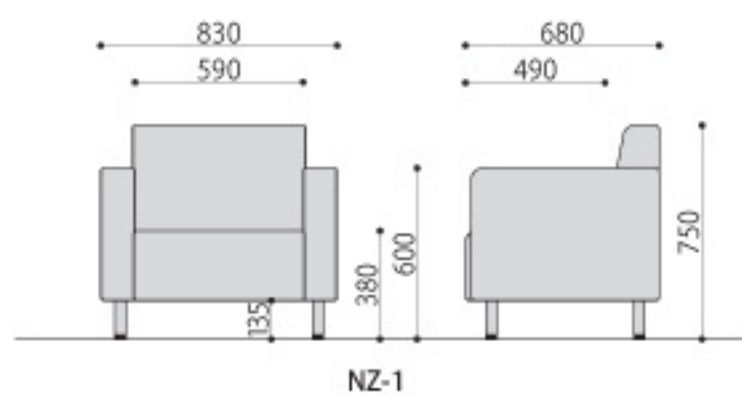

NZシリーズ

シンプルながら存在感のあるデザインで、重厚感ある空間を演出します。

アクセサリ:G-GL
P.197

写真はNZ-1(BK)、NZ-3(BK)、KVT-1260(WN)

■カラーサンプル

応接ソファ	価格	サイズ(mm)	梱包才数	梱包重量
NZ-1(BK/BR/IV)	85,400円(税抜価格)	W830×D680×H750(SH380)	▲14.9才	25kg
NZ-2(BK/BR/IV)	121,500円(税抜価格)	W1530×D680×H750(SH380)	▲27.3才	▲37kg
NZ-3(BK/BR/IV)	142,700円(税抜価格)	W1880×D680×H750(SH380)	▲34.1才	▲48kg

仕様/本体:木枠 合成皮革(PULレザー) 脚:スチール(φ38mm)クロームメッキ 入数:1

完組

完成 完成品

完組 完成品(一部組み立てが必要)

組立 組み立てが必要な商品

グリーン購入法適合商品

国産製品