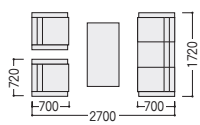

応接セット JFK-200F/V・JF-160V

JFK-200F

布張り3点セット価格
¥320,000
アームチェア×2、ソファ×1

不要材料 エコ材料

JFK-200FST-DC NEW

写真のセット価格 ¥432,300 アームチェア×2、ソファ×1、センターテーブル×1、コーナーテーブル×1

アームチェア
83-5003-□ JFK-200FAC-□
¥77,000
W720×D700×H720 SH400 ●22.0kg

ソファ
83-5005-□ JFK-200FSF-□
¥166,000
W1720×D700×H720 SH400 ●35.0kg

スツール NEW
83-5013-□ JFK-200FST-□
¥32,100
W470×D470×H380 ●5.6kg

■張地カラー(布)
G(グレー) -[1] DC(ダークブラウン) -[2]

JFK-200V

ビニールレザー張り3点セット価格
¥313,000
アームチェア×2、ソファ×1

不要材料 エコ材料

JFK-200VST-DC NEW

写真のセット価格 ¥425,300 アームチェア×2、ソファ×1、センターテーブル×1、コーナーテーブル×1

アームチェア
83-5004-□ JFK-200VAC-□
¥75,000
W720×D700×H720 SH400 ●22.0kg

ソファ
83-5006-□ JFK-200VSF-□
¥163,000
W1720×D700×H720 SH400 ●35.0kg