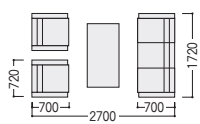

応接セット JFK-200F/V・JF-160V

JFK-200F

布張り3点セット価格
¥320,000
アームチェア×2、ソファ×1

不要材料 エコ材料

JFK-200FST-DC NEW

写真のセット価格 ¥432,300 アームチェア×2、ソファ×1、センターテーブル×1、コーナーテーブル×1

アームチェア
83-5003-□ JFK-200FAC-□
¥77,000
W720×D700×H720 SH400 ●22.0kg

ソファ
83-5005-□ JFK-200FSF-□
¥166,000
W1720×D700×H720 SH400 ●35.0kg

スツール NEW
83-5013-□ JFK-200FST-□
¥32,100
W470×D470×H380 ●5.6kg

■張地カラー(布)
G(グレー) -[1] DC(ダークブラウン) -[2]

JFK-200V

ビニールレザー張り3点セット価格
¥313,000
アームチェア×2、ソファ×1