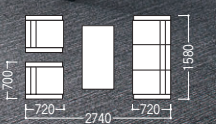

JF160-SFCF 使用例 (ソファ: JF-160VSF-G)

JF-160専用クロスカバー

タイプ	商品コード	品番	価格
ソファ用(縁飾り付)	95-6103-0	JF160-SFCF	¥50,500
ソファ用	95-6101-0	JF160-SFC	¥45,700
アームチェア用(縁飾り付)	95-6104-0	JF160-ACCF	¥35,000
アームチェア用	95-6102-0	JF160-ACC	¥32,000

主材/綿100%(ホワイト) ※背当て、肘当て一体式

センターテーブル
82-7023-□ JP-1260-□
¥36,300
W1200×D600×H450

コーナーテーブル
82-7024-□ JP-0643-□
¥31,900
W600×D400×H550

■仕様(JP-1260/0643)
天板/メラミン化粧板、25mm厚
天板エッジ/共巻き
天板芯材/パーティクルボード
脚部/45×45角スチールパイプ、メラミン焼付塗装(ブラック)

■天板カラー
G(グレー) -[1] K(ブラック) -[2] W(ホワイト) -[3]