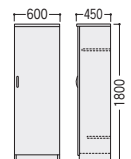

●角処理

引出しサイド、側板端面には優しいR処理。

●引出し

右袖上段は樹脂製ベントレー付

左右のファイル引出しには、A4ボックスファイル4個収納可能。

■共通仕様

天板/メラミン化粧板
ポストフォーム加工、30mm厚
本体/オレフィン系樹脂化粧MDF
強化プリントシート化粧MDF
ガラス扉/3mm厚強化ガラス

不要材料 エコ材料

●両袖デスク

VP12-DEWL

W1800

93-5055-0 VP12-DEWL
¥226,600

W1800×D750×H720 ●87kg

- 引出し仕切板/左右下段ファイル引出しに各1枚付
- 右袖上段引出し錠付(単独ロック)、天板コードホール1ヶ付

VP12-DEW

W1600

93-5042-0 VP12-DEW
¥211,000

W1600×D750×H720 ●83kg

- 引出し仕切板/左右下段ファイル引出しに各1枚付
- 右袖上段引出し錠付(単独ロック)、天板コードホール1ヶ付

(背面)

●書庫

木枠の前面がガラスのシャープなデザインのガラス扉。

93-5044-0 VP12-BS
¥186,000

W900×D450×H1800 ●56kg

- 棚板4枚付

●ロッカー

93-5043-0 VP12-LC
¥135,800

W600×D450×H1800 ●39kg

- スライドコートハンガー付、錠付