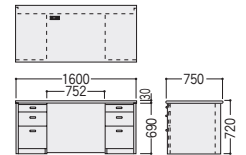

●角処理

引出しサイド、側板端面には優しいR処理。

●引出し

右袖上段は樹脂製ベントレー付

左右のファイル引出しには、A4ボックスファイル4個収納可能。

■共通仕様

天板/メラミン化粧板
ポストフォーム加工、30mm厚
本体/オレフィン系樹脂化粧MDF
強化プリントシート化粧MDF
ガラス扉/3mm厚強化ガラス

不要材料 エコ材料

●両袖デスク

VP12-DEWL

W1800

93-5055-0 VP12-DEWL
¥226,600

W1800×D750×H720 ●87kg

- 引出し仕切板/左右下段ファイル引出しに各1枚付
- 右袖上段引出し錠付(単独ロック)、天板コードホール1ヶ付

VP12-DEW

W1600

93-5042-0 VP12-DEW
¥211,000

W1600×D750×H720 ●83kg

- 引出し仕切板/左右下段ファイル引出しに各1枚付
- 右袖上段引出し錠付(単独ロック)、天板コードホール1ヶ付

(背面)

●書庫

木枠の前面がガラスのシャープなデザインのガラス扉。

93-5044-0 VP12-BS
¥186,000

W900×D450×H1800 ●56kg