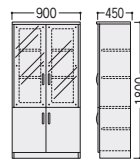

●角処理

引出しサイド、側板端面には優しいR処理。

●引出し

右袖上段は樹脂製ベントレー付

左右のファイル引出しには、A4ボックスファイル4個収納可能。

■共通仕様

天板/メラミン化粧板
ポストフォーム加工、30mm厚
本体/オレフィン系樹脂化粧MDF
強化プリントシート化粧MDF
ガラス扉/3mm厚強化ガラス

不要材料 エコ材料

●両袖デスク

VP12-DEWL

W1800

93-5055-0 VP12-DEWL
¥226,600

W1800×D750×H720 ●87kg

- 引出し仕切板/左右下段ファイル引出しに各1枚付
- 右袖上段引出し錠付(単独ロック)、天板コードホール1ヶ付

VP12-DEW

W1600

93-5042-0 VP12-DEW
¥211,000

W1600×D750×H720 ●83kg

- 引出し仕切板/左右下段ファイル引出しに各1枚付
- 右袖上段引出し錠付(単独ロック)、天板コードホール1ヶ付

(背面)

●書庫

木枠の前面がガラスのシャープなデザインのガラス扉。

93-5044-0 VP12-BS
¥186,000

W900×D450×H1800 ●56kg

- 棚板4枚付

●ロッカー

93-5043-0 VP12-LC
¥135,800

W600×D450×H1800 ●39kg

- スライドコートハンガー付、錠付