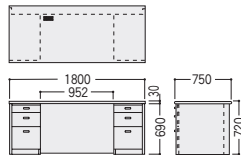

●角処理

引出しサイド、側板端面には優しいR処理。

●引出し

右袖上段は樹脂製ベントレー付

左右のファイル引出しには、A4ボックスファイル4個収納可能。

■共通仕様

天板/メラミン化粧板
ポストフォーム加工、30mm厚
本体/オレフィン系樹脂化粧MDF
強化プリントシート化粧MDF
ガラス扉/3mm厚強化ガラス

不要材料 エコ材料

●両袖デスク

VP12-DEWL

W1800

93-5055-0 VP12-DEWL
¥226,600

W1800×D750×H720 ●87kg

- 引出し仕切板/左右下段ファイル引出しに各1枚付
- 右袖上段引出し錠付(単独ロック)、天板コードホール1ヶ付

VP12-DEW

W1600

93-5042-0 VP12-DEW
¥211,000

W1600×D750×H720 ●83kg

- 引出し仕切板/左右下段ファイル引出しに各1枚付
- 右袖上段引出し錠付(単独ロック)、天板コードホール1ヶ付

(背面)

●書庫

木枠の前面がガラスのシャープなデザインのガラス扉。

93-5044-0 VP12-BS
¥186,000

W900×D450×H1800 ●56kg