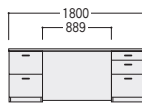

## ●両袖デスク

W1800

34-0156-0 KVP19-DEW  
¥343,800

W1800×D850×H720

- オールロック錠、樹脂製ペントレー(右袖上段)、仕切板2枚(ファイル引出し)、天板コードホール付
- ファイル引出し(左袖上下段・右袖下段)、有効内寸/W346×D405×H275
- ノックダウン

W1600

34-0157-0 KVP19-DEWS  
¥325,400

W1600×D850×H720