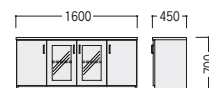

## ■ワイヤリング

天板左コーナーには  
コードホール左右2個を装備。  
ホールの下は、袖箱背面が開閉式になっているのでメンテナンスも容易です。

## ●サイドボード

可動棚

34-0158-0 KVP19-SB ¥273,500

W1600×D450×H700

- 棚板3枚付