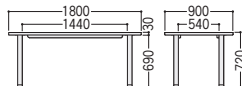

- 応接用家具
- ロビーチェア・ベンチ
- カウンター
- オフィスアクセサリー

- サインシステム
- 屋外用家具・備品
- ベッド・リセプション用家具
- 間仕切り・内装材
- 工場・物流用家具
- 高齢者・医療施設用家具
- 学校・図書館用家具
- 店舗用家具
- 官公庁仕様家具／防災用品

●サイドボード

47-0550-0 VP31-SB
¥291,800

W1800×D450×H700 ●50.4kg
●棚板3枚付

●会議テーブル

47-0551-0 VP31-1890MT
¥205,100

W1800×D900×H720 ●45.2kg
●脚/φ60パイプ、クロムメッキ、アジャスター付

●パーソナルハンガー

47-0552-0 CHV-15-DC
¥43,000

W430×D370×H1500 ●5.3kg
●主材/ラバーウッド材、ウレタン塗装
●カラー/DC(ダークブラウン11)

●会議セット

会議テーブル VP31-1890MT ×1
チェア M-N1800LLB ×4

写真のセット価格 ¥745,500

会議用チェア/M-N1800LLB P172

●応接セット/JF-181F

アームチェア JF-181FAC ×2
ソファ JF-181FSF ×1
センターテーブル JTG-1260DC ×1
コーナーテーブル JTG-660DC ×1
サービス台 STG-750DC ×1

写真のセット価格 ¥531,200

応接セット P537