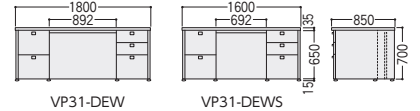

机上への配線は扉板上部のスリットを通します

■共通仕様

天板/オーク突板
(デスク・会議テーブル)
ウレタン塗装
本体/ポリエステル化粧合板
芯材/パーティクルボード
ガラス扉/3mm厚強化ガラス
カラー/DC(ダークブラウン11)
●アジャスター付

不要材料 エコ材料

●両袖デスク

W1800
47-0546-0 VP31-DEW
¥365,900

W1800×D850×H700 ●112kg
●引出し仕切板各1枚付

W1600
47-0547-0 VP31-DEWS
¥345,300

W1600×D850×H700 ●108.5kg
●引出し仕切板各1枚付

●書棚

47-0548-0 VP31-BS
¥319,500

W900×D450×H1800 ●66.1kg
●棚板3枚付

●ロッカー

47-0549-0 VP31-LC
¥246,100

W600×D450×H1800 ●50.7kg
●ハンガーパイプ付、錠付