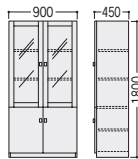

机上への配線は扉板上部のスリットを通します

■共通仕様

天板/オーク突板
(デスク・会議テーブル)
ウレタン塗装
本体/ポリエステル化粧合板
芯材/パーティクルボード
ガラス扉/3mm厚強化ガラス
カラー/DC(ダークブラウン11)
●アジャスター付

不要材料 エコ材料

●両袖デスク

W1800
47-0546-0 VP31-DEW
¥365,900

W1800×D850×H700 ●112kg
●引出し仕切板各1枚付

W1600
47-0547-0 VP31-DEWS
¥345,300

W1600×D850×H700 ●108.5kg
●引出し仕切板各1枚付

●書棚

47-0548-0 VP31-BS
¥319,500

W900×D450×H1800 ●66.1kg
●棚板3枚付

●ロッカー

47-0549-0 VP31-LC
¥246,100

W600×D450×H1800 ●50.7kg
●ハンガーパイプ付、錠付