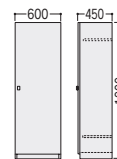

W1600
47-0547-0 VP31-DEWS
¥345,300

W1600×D850×H700 ●108.5kg
●引出し仕切板各1枚付

●書棚

47-0548-0 VP31-BS
¥319,500

W900×D450×H1800 ●66.1kg
●棚板3枚付

●ロッカー

47-0549-0 VP31-LC
¥246,100

W600×D450×H1800 ●50.7kg
●ハンガーパイプ付、錠付