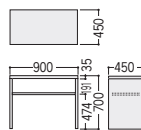

●ロッカー

99-2047-0 T-4059NA-ST  
¥353,000

W600×D450×H1800 ●48kg  
●錠付、スライドコートハンガー付

●サービステーブル

99-2057-0 T-2385NA-ST  
¥127,000

W900×D450×H700 ●15.5kg

●応接テーブル

99-2052-0 T-2321NA-ST  
¥121,000

W1250×D630×H450 ●15kg

99-2053-0 T-2322NA-ST  
¥102,000

W630×D630×H450 ●10kg

●布張り応接セット/JFV70-F

セット価格(アームチェア×2+ソファ×1+センターテーブルT-2321NA-ST×1)  
¥913,000

アームチェア

99-2050-0 T-5337NA-ST  
¥198,000

W820×D820×H720 SH380 ●39kg  
●背・座/布張り(アイボリー)  
肘部/ナラ柱目