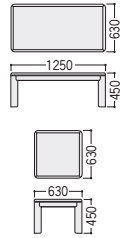

●ロッカー

99-2047-0 T-4059NA-ST  
¥353,000

W600×D450×H1800 ●48kg  
●錠付、スライドコートハンガー付

●サービステーブル

99-2057-0 T-2385NA-ST  
¥127,000

W900×D450×H700 ●15.5kg

●応接テーブル

99-2052-0 T-2321NA-ST  
¥121,000

W1250×D630×H450 ●15kg

99-2053-0 T-2322NA-ST  
¥102,000

W630×D630×H450 ●10kg

●布張り応接セット/JFV70-F

セット価格(アームチェア×2+ソファ×1+センターテーブルT-2321NA-ST×1)  
¥913,000

アームチェア

99-2050-0 T-5337NA-ST  
¥198,000

W820×D820×H720 SH380 ●39kg  
●背・座/布張り(アイボリー)  
肘部/ナラ柱目

ソファ

99-2051-0 T-5338NA-ST  
¥396,000

W1940×D820×H720 SH380 ●72kg  
●背・座/布張り(アイボリー)  
肘部/ナラ柱目

●役員用チェア

T-3210NA-ST

T-3211NA-ST

99-2054-0 T-3210NA-ST  
¥189,000

W600×D696×H1066~1136 SH432~502 ●21kg  
●背・座/布張り(アイボリー)、木フレーム/ナラ柱目  
脚部/アルミダイキャスト、粉体塗装(ブラック)