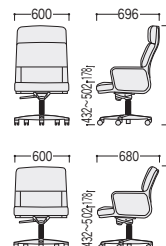

W1250×D630×H450 ●15kg

99-2053-0 T-2322NA-ST  
¥102,000

W630×D630×H450 ●10kg

●布張り応接セット/JFV70-F

セット価格(アームチェア×2+ソファ×1+センターテーブルT-2321NA-ST×1)  
¥913,000

アームチェア

99-2050-0 T-5337NA-ST  
¥198,000

W820×D820×H720 SH380 ●39kg  
●背・座/布張り(アイボリー)  
肘部/ナラ柱目

ソファ

99-2051-0 T-5338NA-ST  
¥396,000

W1940×D820×H720 SH380 ●72kg  
●背・座/布張り(アイボリー)  
肘部/ナラ柱目

●役員用チェア

T-3210NA-ST

T-3211NA-ST

99-2054-0 T-3210NA-ST  
¥189,000

W600×D696×H1066~1136 SH432~502 ●21kg  
●背・座/布張り(アイボリー)、木フレーム/ナラ柱目  
脚部/アルミダイキャスト、粉体塗装(ブラック)

99-2055-0 T-3211NA-ST  
¥167,000

W600×D680×H876~946 SH432~502 ●19kg  
●背・座/布張り(アイボリー)、木フレーム/ナラ柱目  
脚部/アルミダイキャスト、粉体塗装(ブラック)

役員用家具

- 応接用家具
- ロビーチェア・ベンチ
- カウンター
- オフィスアクセサリー
- サインシステム

- 屋外用家具・備品
- ベッド・リセプション用家具
- 間仕切り内装材