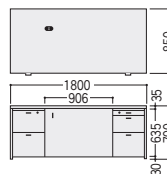

## ●サイドボード

### 99-2035-0 T-4057WN-BW ¥586,000

W1800×D450×H700 ●58kg

- 棚板3枚付

### 99-2033-0 T-6816WN-BW ¥724,000

W1800×D850×H700 ●105kg

- オールロック錠、ペントレー付、天板コードホール付、ファイル引出し仕切板各2枚付