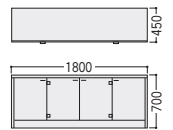

99-2033-0 T-6816WN-BW ¥724,000

W1800×D850×H700 ●105kg

- ●オールロック錠、ペントレー付、天板コードホール付、ファイル引出し仕切板各2枚付