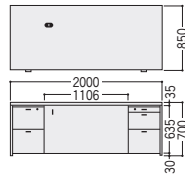

## ●引出し

右袖上段引出しはペントレー付  
右袖下段引出しは、A4ボックスファイル収納可能

## ●両袖デスク

### 99-2032-0 T-6817WN-BW ¥774,000

W2000×D850×H700 ●125.5kg

- オールロック錠、ペントレー付、天板コードホール付、ファイル引出し仕切板各2枚付