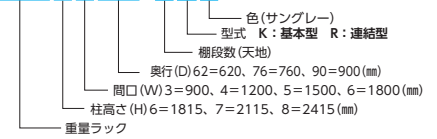

耐震性が抜群
金具不要の横材、斜材がブレース機能の役割を果たし、耐荷重・耐震性が抜群です。

業界随一、最大積載質量(等分布载荷)1000kg/段
一段当たり最大積載質量(等分布载荷)1000kgの重量物用スチールラックです。50mmピッチで段変更が可能です。

棚上荷物を簡単移動
棚上の荷物をハンドリフトトラックで移動させることができます。高さか2115、2415mmサイズは支柱孔形状により下ビームを100mmアップできます。その他のサイズについては、アップベース(オプション)を使用することにより、100mmアップできます。

品番の見方

MN6362-4KS

●段増価格

D	W	900				1200				1500				1800			
		商品コード	品番	価格	商品コード	品番	価格	商品コード	品番	価格	商品コード	品番	価格	商品コード	品番	価格	
620	基本	57-1175-0	MNSHS-362	¥14,280	57-1176-0	MNSHS-462	¥17,600	57-1177-0	MNSHS-562	¥21,040	57-1178-0	MNSHS-662	¥24,440				
		57-1195-0	MNSHS-376	¥18,090	57-1196-0	MNSHS-476	¥22,240	57-1198-0	MNSHS-576	¥26,540	57-1202-0	MNSHS-676	¥30,790				
760	基本	57-1179-0	MNSHS-376	¥18,090	57-1180-0	MNSHS-476	¥22,240	57-1181-0	MNSHS-576	¥26,540	57-1182-0	MNSHS-676	¥30,790				
		57-1183-0	MNSHS-390	¥21,520	57-1184-0	MNSHS-490	¥26,500	57-1185-0	MNSHS-590	¥31,660	57-1186-0	MNSHS-690	¥36,760				

- 棚段数は天棚板を含みます。
- 外形寸法は、H+6mm・W+80mm・D1+22mmです。
- 有効間口寸法は、W-70mmです。
- 有効奥行寸法は、D-50mmです。
- 棚間口寸法Wは、柱芯々(mm)です。
- 有効棚段間隔寸法=棚段間隔寸法-45mm(最上段のみ-93mm)
- 奥行D寸法(620・760・900mm)は呼び寸法です。
- 実寸法D1(ボルト含まず)はそれぞれ617・759・901(mm)です。