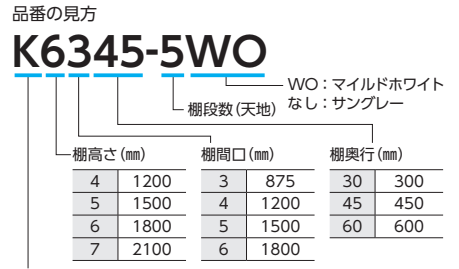

軽量セミボルトレスラックK型(開放型) [エコー塗装] [エコマーク認定商品] ●金属100%

上・下の棚をワンコーナー 2本ずつ、合計16本のボルトで止めるだけの組み立て簡単な軽量セミボルトレスラックです。

※マイルドホワイト: 抗菌剤は含まれておりません。

支柱には金具のツメが外に飛び出さない特殊形状なので、安心してご利用いただけます。

Maximum load capacity: 120kg/segment. Color options: サングレー (-0), マイルドホワイト NEW (-1).

Price table for K6345 series with columns for height (D) and width (W). Includes product codes and prices.

- 高さは支柱実寸です。
●間口、奥行きは棚板実寸です。
●棚段数は天棚板を含みます。
●外形寸法は、H+5mm、W+12mm、D+12mmになります。
●有効間口寸法は、W-68mm
●有効棚段間隔寸法は、段寸法-35mm
●支柱寸法は、H×40mm×40mm
●価格には運賃・組立費は含まれておりません。

Table for H1200 series shelving units, listing prices for various configurations (height, width, depth).

Table for H1500 series shelving units, listing prices for various configurations (height, width, depth).