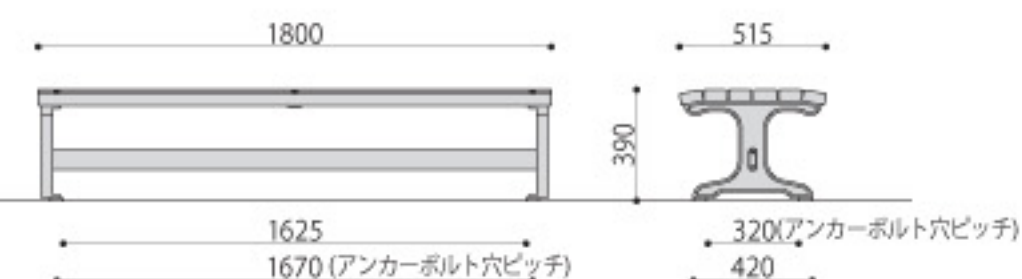

仕様/背・座:天然木 防腐処理 脚:鉄鋳物 粉体塗装(ダークグレー) 入数:1(3個口)

組立

ウッドベンチ	価格	サイズ(mm)	梱包才数	梱包重量
CW-1A	185,200円(税抜価格)	W1900×D650×H753(SH347) 背板/座板サイズ:W1800×D80×H40mm×10枚	▲5.7才	▲67.5kg

仕様/背・座:天然木 防腐処理 脚・肘:鉄鋳物 粉体塗装(ダークグレー) 入数:1(4個口)

組立

CW-1/1A/2の脚にはアンカーボルト止め用の穴があいています
穴径:φ11mm

ウッドベンチ	価格	サイズ(mm)	梱包才数	梱包重量
CW-2	110,000円(税抜価格)	W1800×D515×H390 座板サイズ:W1800×D80×H40mm×6枚	▲2.8才	▲37.6kg

仕様/座:天然木 防腐処理 脚:鉄鋳物 粉体塗装(ダークグレー) 入数:1(2個口)

組立