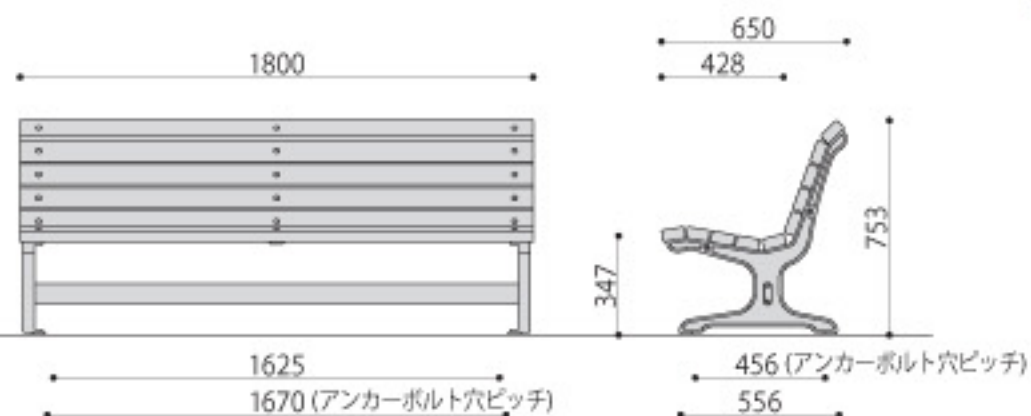

／CW ウッドベンチ

自然に透け込む憩いの空間創りに最適な一台を。

◎注意事項

- ・本製品は天然木のため、使用状況によって色落ちする場合がありますので、定期的なメンテナンスをお勧め致します。
- ・本製品は天然木のため、色・柄が異なる場合があります。
- ・完成品発送の場合はお問い合わせください。別途費用（組立費、梱包費、運賃、搬入費）のお見積りを致します。

写真はCW-1A、CW-2

ウッドベンチ	価格	サイズ(mm)	梱包才数	梱包重量
CW-1	170,000円(税抜価格)	W1800×D650×H753(SH347) 背板/座板サイズ:W1800×D80×H40mm×10枚	▲5.3才	▲58.2kg

仕様/背・座:天然木 防腐処理 脚:鉄鋳物 粉体塗装(ダークグレー) 入数:1(3個口)

組立

ウッドベンチ	価格	サイズ(mm)	梱包才数	梱包重量
CW-1A	185,200円(税抜価格)	W1900×D650×H753(SH347) 背板/座板サイズ:W1800×D80×H40mm×10枚	▲5.7才	▲67.5kg

仕様/背・座:天然木 防腐処理 脚・肘:鉄鋳物 粉体塗装(ダークグレー) 入数:1(4個口)

組立

CW-1/1A/2の脚にはアンカーボルト止め用の穴があいています
穴径:φ11mm

ウッドベンチ	価格	サイズ(mm)	梱包才数	梱包重量
CW-2	110,000円(税抜価格)	W1800×D515×H390 座板サイズ:W1800×D80×H40mm×6枚	▲2.8才	▲37.6kg

仕様/座:天然木 防腐処理 脚:鉄鋳物 粉体塗装(ダークグレー) 入数:1(2個口)

組立