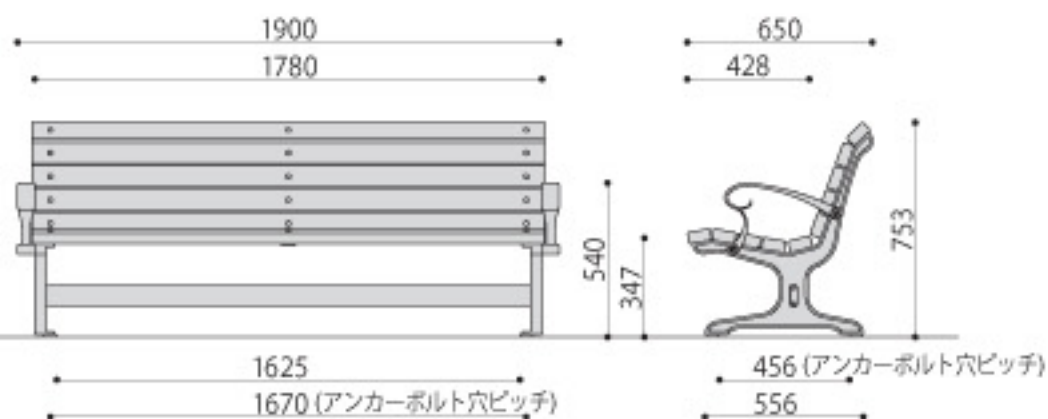

／CW ウッドベンチ

自然に透け込む憩いの空間創りに最適な一台を。

◎注意事項

- ・本製品は天然木のため、使用状況によって色落ちする場合がありますので、定期的なメンテナンスをお勧め致します。
- ・本製品は天然木のため、色・柄が異なる場合があります。
- ・完成品発送の場合はお問い合わせください。別途費用（組立費、梱包費、運賃、搬入費）のお見積りを致します。

写真はCW-1A、CW-2

ウッドベンチ	価格	サイズ(mm)	梱包才数	梱包重量
CW-1	170,000円(税抜価格)	W1800×D650×H753(SH347) 背板/座板サイズ:W1800×D80×H40mm×10枚	▲5.3才	▲58.2kg

仕様/背・座:天然木 防腐処理 脚:鉄鋳物 粉体塗装(ダークグレー) 入数:1(3個口)

組立

ウッドベンチ	価格	サイズ(mm)	梱包才数	梱包重量
CW-1A	185,200円(税抜価格)	W1900×D650×H753(SH347) 背板/座板サイズ:W1800×D80×H40mm×10枚	▲5.7才	▲67.5kg

仕様/背・座:天然木 防腐処理 脚・肘:鉄鋳物 粉体塗装(ダークグレー) 入数:1(4個口)

組立

CW-1/1A/2の脚にはアンカーボルト止め用の穴があいています
穴径:φ11mm

ウッドベンチ	価格	サイズ(mm)	梱包才数	梱包重量
CW-2	110,000円(税抜価格)	W1800×D515×H390 座板サイズ:W1800×D80×H40mm×6枚	▲2.8才	▲37.6kg

仕様/座:天然木 防腐処理 脚:鉄鋳物 粉体塗装(ダークグレー) 入数:1(2個口)

組立