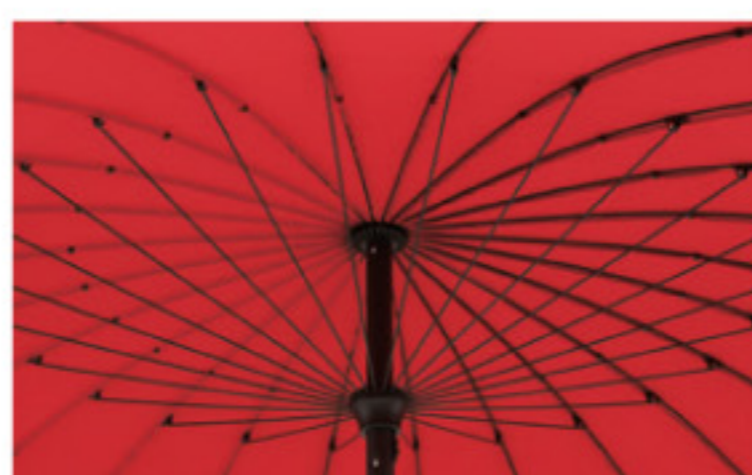

# ／ガーデンパラソル

FPA-250(RD)  
JAN 116906

折りたたみ時

傘内部

仕様／傘部：アクリル フレーム：アルミ (シルバー塗装) 入数：1(10個口) 加重ベース：鉄鋳物