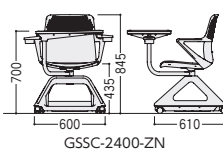

ワークテーブル付 アクティブラーニングチェア / GSSC

●ワークテーブル：右利き位置

●ワークテーブル：左利き位置

ユニバーサルデザイン
ワークテーブルが360°回転できるので、左右の利き腕関係なく、使いやすい方向で作業ができます。

point 大きなワークテーブルでタブレットをいっつノートも使えます

ワークテーブル
A4サイズのノートを広げても十分に使える広さを確保した作業天板で、タブレットを立てる溝を標準装備しています。

荷物収納機構
脚部開口部は前後からバックパックやメッセンジャーバッグなどの大きな荷物を収納することができます。

仕様
背・座/一体型樹脂成型品、360度回転機構
背/放熱用空気孔 座/布張りクッション
脚部/荷物収納機構、φ50双輪キャスター、カップホルダー(左右)付
テーブル/樹脂製、タブレットホルダー

クッションカラー(布)

OR(オレンジ) -1	YE(イエロー) -2	OL(オリーブ) -3

80-1073-□ GSSC-2400-ZN-□ ¥136,500
W600×D610×H845 SH435
天板/W570×D370

NSCEチェア (水平スタッキングチェア) 再生材料

●座メッシュタイプ

●座ウレタンタイプ

A4メモ台付
ブラックシェル
44-0809-0 **NSCE-41TBK**
ホワイトシェル
44-0810-0 **NSCE-41TWH**
¥59,900
W630×D600×H745 SH430 ●6.9kg

網棚付
ブラックシェル
44-0811-0 **NSCE-41RBK**
ホワイトシェル
44-0812-0 **NSCE-41RWH**
¥50,700
W570×D460×H745 SH430 ●5.4kg

A4メモ台付
ブラックシェル
44-0813-□ **NSCE-44TBK-□**
ホワイトシェル
44-0814-□ **NSCE-44TWH-□**
¥55,900
W630×D600×H745 SH430 ●7.9kg

網棚付
ブラックシェル
44-0815-□ **NSCE-44RBK-□**
ホワイトシェル
44-0816-□ **NSCE-44RWH-□**
¥46,800
W570×D460×H745 SH430 ●6.4kg

共通仕様
背/P.P.樹脂成型品
座メッシュタイプ/弾性ポリエステル+P.P.樹脂成型品
座ウレタンタイプ/ウレタンフォームクッション+P.P.樹脂成型品
脚部/φ19.1スチール粉体塗装
φ50双輪キャスター付
メモ台/ポリエチレン(ブロー成型)
網棚/φ5スチール粉体塗装
●梱包2脚入

座カラー(再生51%ポリエステル)

K(ブラック) -1	G(グレー) -2	B(ブルー) -3
M(グリーン) -4	O(オレンジ) -5	R(レッド) -6

事務用デスク 再生材料 エコ塗装 コードホール付 P147

●両袖デスク

●片袖デスク

●片袖デスク

●脇デスク