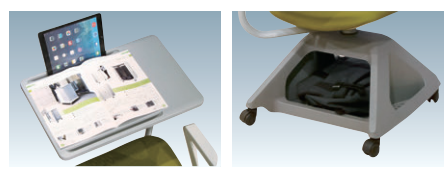

## ワークテーブル付 アクティブラーニングチェア / GSSC

●ワークテーブル：右利き位置

●ワークテーブル：左利き位置

**ユニバーサルデザイン**  
ワークテーブルが360°回転できるので、左右の利き腕関係なく、使いやすい方向で作業ができます。

**point** 大きなワークテーブルでタブレットをいっつノートも使えます

**ワークテーブル**  
A4サイズのノートを広げても十分に使える広さを確保した作業天板で、タブレットを立てる溝を標準装備しています。

**荷物収納機構**  
脚部開口部は前後からバックパックやメッセンジャーバッグなどの大きな荷物を収納することができます。

**仕様**  
背・座/一体型樹脂成型品、360度回転機構  
背/放熱用空気孔 座/布張りクッション  
脚部/荷物収納機構、φ50双輪キャスター、カップホルダー(左右)付  
テーブル/樹脂製、タブレットホルダー

**クッションカラー(布)**

OR(オレンジ) <b>-1</b>	YE(イエロー) <b>-2</b>	OL(オリーブ) <b>-3</b>