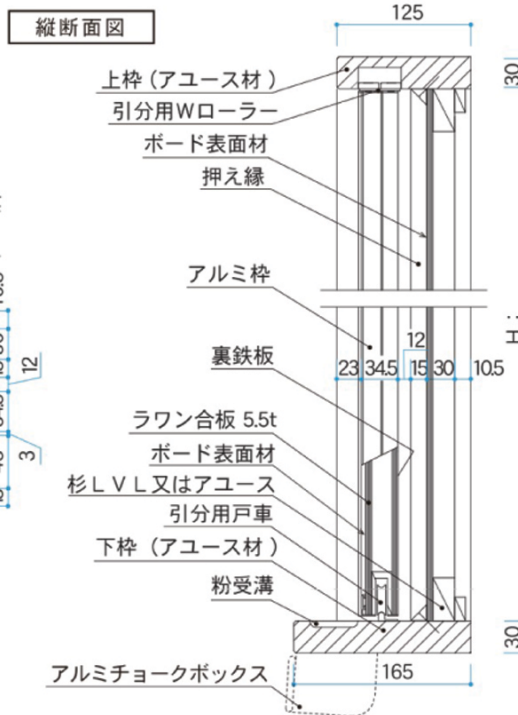

アルミ枠

木枠

❶ チョークボックスは別売りです。

板面タイプ	サイズ	3600×1200		4500×1200		4800×1200		
		枠	品番	価格(税抜)	品番	価格(税抜)	品番	価格(税抜)
黒板	スチールグリーン 無地	アルミ枠	SAZ412	¥367,000	SAZ415	¥445,200	SAZ416	¥469,200
		木枠	SWZ412	¥267,000	SWZ415	¥349,000	SWZ416	¥371,000
	デュアルコート ニッケルホーローグリーン 無地	アルミ枠	GAZ412	¥395,600	GAZ415	¥483,000	GAZ416	¥506,000
		木枠	GWZ412	¥300,000	GWZ415	¥377,000	GWZ416	¥400,000
白板	デュアルコート ニッケルホーローホワイト 無地	アルミ枠	GAZ412X	¥435,000	GAZ415X	¥531,000	GAZ416X	¥556,600
		木枠	GWZ412X	¥340,000	GWZ415X	¥427,000	GWZ416X	¥454,000
	デュアルコート ニッケルホーローホワイト 暗線入	アルミ枠	HAZ412	¥435,600	HAZ415	¥531,000	HAZ416	¥556,000
		木枠	HWZ412	¥330,000	HWZ415	¥415,000	HWZ416	¥461,000
デュアルコート ニッケルホーローホワイト 暗線入	アルミ枠	HAZ412X	¥479,000	HAZ415X	¥584,000	HAZ416X	¥611,600	
	木枠	HWZ412X	¥363,000	HWZ415X	¥456,000	HWZ416X	¥507,000	