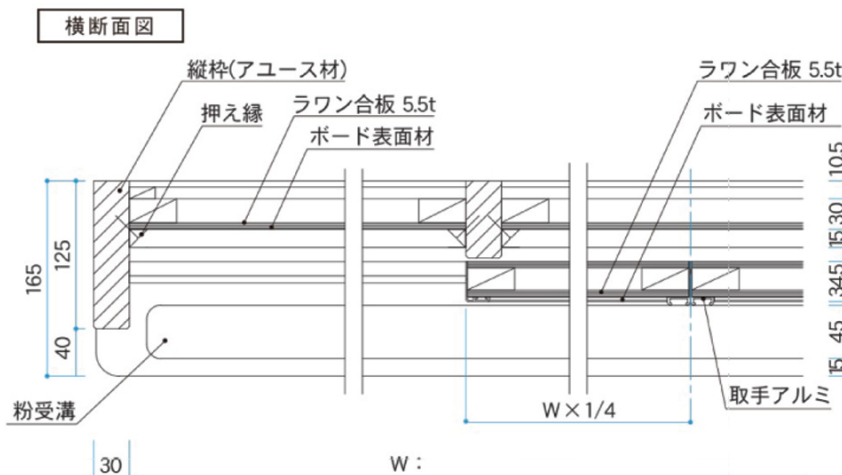

アルミ枠

木枠

❶ チョークボックスは別売りです。

板面タイプ	サイズ	3600×1200		4500×1200		4800×1200		
		枠	品番	価格(税抜)	品番	価格(税抜)	品番	価格(税抜)
黒板	スチールグリーン 無地	アルミ枠	SAZ412	¥367,000	SAZ415	¥445,200	SAZ416	¥469,200
		木枠	SWZ412	¥267,000	SWZ415	¥349,000	SWZ416	¥371,000
	デュアルコート ニッケルホーローグリーン 無地	アルミ枠	GAZ412	¥395,600	GAZ415	¥483,000	GAZ416	¥506,000
		木枠	GWZ412	¥300,000	GWZ415	¥377,000	GWZ416	¥400,000
白板	デュアルコート ニッケルホーローホワイト 無地	アルミ枠	GAZ412X	¥435,000	GAZ415X	¥531,000	GAZ416X	¥556,600
		木枠	GWZ412X	¥340,000	GWZ415X	¥427,000	GWZ416X	¥454,000
	デュアルコート ニッケルホーローホワイト 暗線入	アルミ枠	HAZ412	¥435,600	HAZ415	¥531,000	HAZ416	¥556,000
		木枠	HWZ412	¥330,000	HWZ415	¥415,000	HWZ416	¥461,000
デュアルコート ニッケルホーローホワイト 暗線入	アルミ枠	HAZ412X	¥479,000	HAZ415X	¥584,000	HAZ416X	¥611,600	
	木枠	HWZ412X	¥363,000	HWZ415X	¥456,000	HWZ416X	¥507,000	