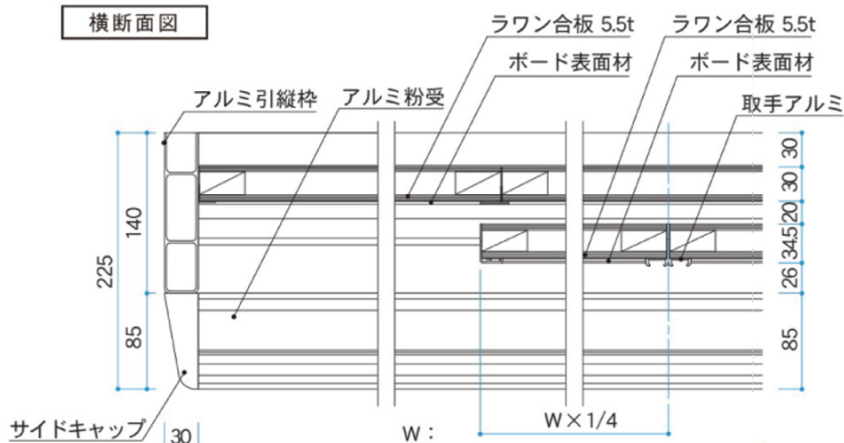

アルミ枠

木枠

❶ チョークボックスは別売りです。

板面タイプ	サイズ	3600×1200		4500×1200		4800×1200		
		枠	品番	価格(税抜)	品番	価格(税抜)	品番	価格(税抜)
黒板	スチールグリーン 無地	アルミ枠	SAZ412	¥367,000	SAZ415	¥445,200	SAZ416	¥469,200
		木枠	SWZ412	¥267,000	SWZ415	¥349,000	SWZ416	¥371,000
	デュアルコート ニッケルホーローグリーン 無地	アルミ枠	GAZ412	¥395,600	GAZ415	¥483,000	GAZ416	¥506,000
		木枠	GWZ412	¥300,000	GWZ415	¥377,000	GWZ416	¥400,000
白板	デュアルコート ニッケルホーローホワイト 無地	アルミ枠	GAZ412X	¥435,000	GAZ415X	¥531,000	GAZ416X	¥556,600
		木枠	GWZ412X	¥340,000	GWZ415X	¥427,000	GWZ416X	¥454,000
	デュアルコート ニッケルホーローホワイト 暗線入	アルミ枠	HAZ412	¥435,600	HAZ415	¥531,000	HAZ416	¥556,000
		木枠	HWZ412	¥330,000	HWZ415	¥415,000	HWZ416	¥461,000
デュアルコート ニッケルホーローホワイト 暗線入	アルミ枠	HAZ412X	¥479,000	HAZ415X	¥584,000	HAZ416X	¥611,600	
	木枠	HWZ412X	¥363,000	HWZ415X	¥456,000	HWZ416X	¥507,000	