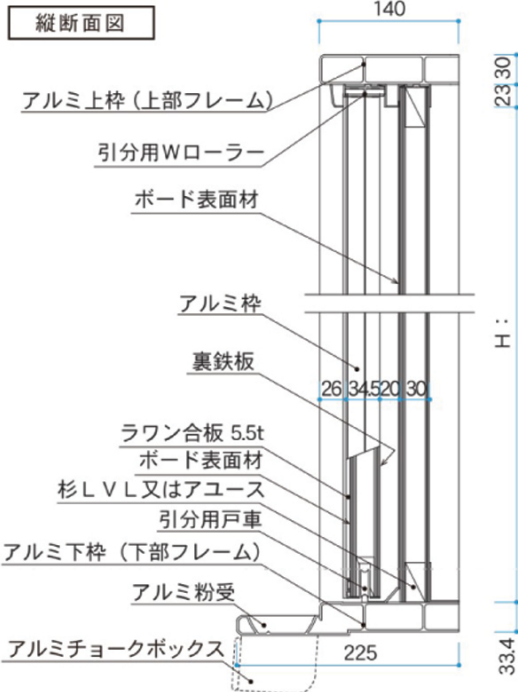

アルミ枠

木枠

❶ チョークボックスは別売りです。

板面タイプ	サイズ	3600×1200		4500×1200		4800×1200		
		枠	品番	価格(税抜)	品番	価格(税抜)	品番	価格(税抜)
黒板	スチールグリーン 無地	アルミ枠	SAZ412	¥367,000	SAZ415	¥445,200	SAZ416	¥469,200
		木枠	SWZ412	¥267,000	SWZ415	¥349,000	SWZ416	¥371,000
	デュアルコート ニッケルホーローグリーン 無地	アルミ枠	GAZ412	¥395,600	GAZ415	¥483,000	GAZ416	¥506,000
		木枠	GWZ412	¥300,000	GWZ415	¥377,000	GWZ416	¥400,000
白板	デュアルコート ニッケルホーローホワイト 無地	アルミ枠	GAZ412X	¥435,000	GAZ415X	¥531,000	GAZ416X	¥556,600
		木枠	GWZ412X	¥340,000	GWZ415X	¥427,000	GWZ416X	¥454,000
	デュアルコート ニッケルホーローホワイト 暗線入	アルミ枠	HAZ412	¥435,600	HAZ415	¥531,000	HAZ416	¥556,000
		木枠	HWZ412	¥330,000	HWZ415	¥415,000	HWZ416	¥461,000
デュアルコート ニッケルホーローホワイト 暗線入	アルミ枠	HAZ412X	¥479,000	HAZ415X	¥584,000	HAZ416X	¥611,600	
	木枠	HWZ412X	¥363,000	HWZ415X	¥456,000	HWZ416X	¥507,000	