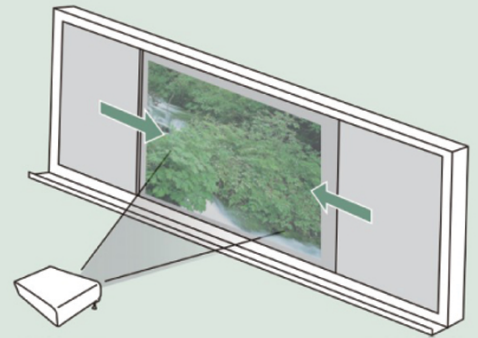

運賃別途

ニッケル  
ホーローニッケル  
ホーロー

スチール

ワイド設計で利用目的アップ 用途に応じて製作いたします。

- ・前面黒板を左右に開くと、映写対応ホワイトボード五線黒板などが現れるように製作いたします。
- ・限られた壁面を有効に利用できます。
- ・視聴覚室、音楽室、特別教室、会議室におすすめです。

SAZ412 スチールグリーン無地 アルミ枠

サイズ：3600×1200

価格 ¥367,000

五線野引・野引代 ¥22,000

計 ¥389,000

限られた壁面を有効活用！

中央固定板をUMボード（無反射ホワイトボード）にすることで、プロジェクターの投影が可能です。

中央固定板を五線譜にすることで効率のよい授業をサポートできます。