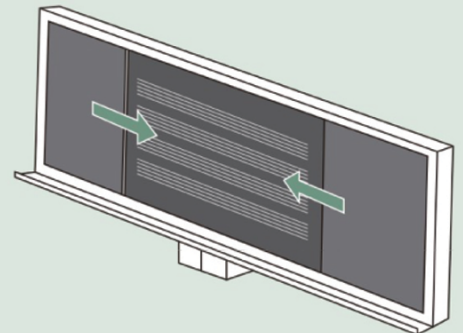

運賃別途

ニッケル  
ホーローニッケル  
ホーロー

スチール

ワイド設計で利用目的アップ 用途に応じて製作いたします。

- ・前面黒板を左右に開くと、映写対応ホワイトボード五線黒板などが現れるように製作いたします。
- ・限られた壁面を有効に利用できます。
- ・視聴覚室、音楽室、特別教室、会議室におすすめです。

SAZ412 スチールグリーン無地 アルミ枠

サイズ：3600×1200

価格 ¥367,000

五線野引・野引代 ¥22,000

計 ¥389,000

限られた壁面を有効活用！

中央固定板をUMボード（無反射ホワイトボード）にすることで、プロジェクターの投影が可能です。

中央固定板を五線譜にすることで効率のよい授業をサポートできます。