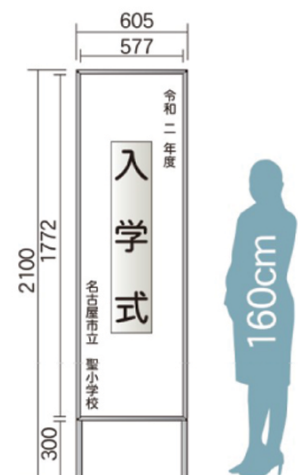

国旗パネル

校旗パネル

別注デザイン作成致します。
ご相談ください。
(県旗・組合旗等)

参考価格(国旗パネルの場合)

品番	外形寸法	板面有効寸法	価格(税抜)
MFP913	W1350×D18×H900	W1310×H860	¥58,000

吊り下げ固定

アルミ枠の内側に挿した角ナットにヒートン状の部材で締め付け固定します。

お手入れ簡単

濡れタオル、ウェットティッシュで汚れやホコリを簡単にふけます。

※ 各旗紐付きですので繋いでご使用ください。

JB-2 ¥7,100
1ヶ国の旗寸法／450×350
(20ヶ国1組、綿100%)

セット内容

- ・スライド式アクリルカバー (2mm厚)
掲示物をホコリ・風・小雨などから守ります。
- ・掲示物の紙は4枚付属！
ご自由な文字内容で作成致します。
ご注文の際にお申し付けください。

行事毎に貼り替えてご使用ください

YKRV210 ¥93,000
外形寸法／W600×D72×H2100
板面寸法／W600×H1800
有効寸法／W560×H1760

❶ スライド式の設計上、防滴ではありません。
❷ 立看板は門柱などに立て掛け、付属のロープでお縛りください。

- ・文字入りマグネットは4枚付属！
ご自由な文字内容で作成致します。
ご注文の際にお申し付けください。

入運文卒
学動化業
式会祭式

貼り替え簡単
マグネット！
マグネットシート
250×1340mm
厚 0.8mm

行事毎に貼り替えてご使用ください

YXHC210 ¥99,300
外形寸法／W605×D62×H2100
板面寸法／W605×H1800
有効寸法／W577×H1772

❶ 立看板は門柱などに立て掛け、付属のロープでお縛りください。