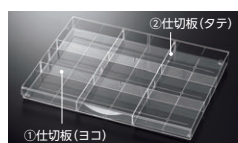

A3判整理ケース(プラスチックトレイ) 再生材料

A3判トレイ用仕切板 (オプション)

タテ・ヨコ共 2分割または3分割に仕切ることができます。
(最大9分割まで可能)

●浅型トレイ (A3用紙対応)
耐荷重 **2kg**

A3浅型トレイ
有効内寸/
W437×D312×H35

●A3浅型トレイ用仕切板

- ① **52-1741-0 A3-DPS** (タテ) **¥200**
- ② **52-1742-0 A3-WPS** (ヨコ) **¥250**

■A3判共通仕様

本体/スチール、
メラミン焼付塗装
A3G: ニューグレー、
A3W: ホワイト
プラスチックトレイ/
再生20%PS樹脂
レール/再生100%P.P.樹脂
●タイトルシール添付

●ワゴン対応型 (H495)

※キャスター
ベース取付時/H558

① A3G-P1105 (ニューグレー)

●H700デスクサイド床置型 (ワゴン対応)

※キャスター
ベース取付時/H763

② A3W-P1145 (ホワイト)