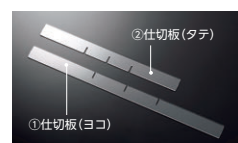

A3判整理ケース(プラスチックトレイ) 再生材料

A3判トレイ用仕切板 (オプション)

タテ・ヨコ共 2分割または3分割に仕切ることができます。
(最大9分割まで可能)

●浅型トレイ (A3用紙対応)
耐荷重 **2kg**

A3浅型トレイ
有効内寸/
W437×D312×H35

●A3浅型トレイ用仕切板

- ① **52-1741-0 A3-DPS** (タテ) **¥200**
- ② **52-1742-0 A3-WPS** (ヨコ) **¥250**

■A3判共通仕様

本体/スチール、
メラミン焼付塗装
A3G: ニューグレー、
A3W: ホワイト
プラスチックトレイ/
再生20%PS樹脂
レール/再生100%P.P.樹脂
●タイトルシール添付

●ワゴン対応型 (H495)

※キャスター
ベース取付時/H558

① A3G-P1105 (ニューグレー)

●H700デスクサイド床置型 (ワゴン対応)

※キャスター
ベース取付時/H763

② A3W-P1145 (ホワイト)