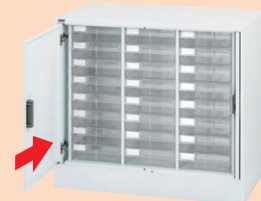

■共通仕様

本体/スチール、粉体塗装(オフィスホワイト)
透明プラスチックトレイ
●タイトルシール添付

point 扉が本体に収納されます。

- ●扉が本体内に収納。使用時に扉がじゃまになりません。
- ●扉の施錠で、大切な情報をしっかりガードします。