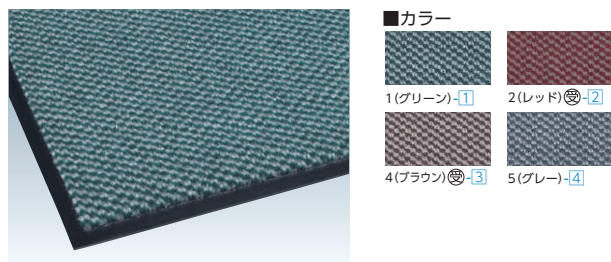

アウトドアマット

■カラーブラッシュ (土砂落とし用)

丈夫な極太ナイロンブラシ使用のジョイント式泥落としマット。
マット上の凹凸が少ないので、多くの場所で使用できます。

断面形状

■カラー

■仕様

- カラーブラッシュ (厚さ約26mm)
材質/ベース: 特殊ポリエチレン
ブラシ: ナイロン
- 専用ふち (厚さ約20mm)
材質/EVA樹脂

カラーブラッシュ

■スーパードスピット (除塵用)

すべりにくく、除塵性の高いブレード形状のマット。
スルー形状なので、土砂などがマット下に落ちメンテナンスも簡単。

断面形状

■仕様

- 材質/塩化ビニール
厚さ/約7mm
- 高周波ふち付

スーパードスピット (高周波ふち付)

寸法W×D	発送単位	商品コード	品番	価格
600×900	10枚	94-2128-□	MR-133-040-□	¥11,000
900×1200	5枚	94-2129-□	MR-133-044-□	¥22,000
900×1500	4枚	94-2130-□	MR-133-046-□	¥28,000
900×1800	3枚	94-2131-□	MR-133-048-□	¥33,000

インドアマット

■ニューパワーセル (除塵用)

強靱性とクッション性に優れた除塵マット。
色調は4色のパイル糸を組み合わせた落ち着きのあるカラーです。

断面形状

■仕様

- 材質/表面: ナイロン(原着B.C.F.ナイロン他)
- 裏面: 軟質PVC
- 厚さ/約7mm

ニューパワーセル

寸法W×D	発送単位	商品コード	品番	価格
600×900	10枚	94-2124-□	MR-044-740-□	¥ 8,900
900×1500	3枚	94-2125-□	MR-044-746-□	¥23,400
900×1800	3枚	94-2126-□	MR-044-748-□	¥27,900

■ラインアート (吸水用)

極細繊維とヘタリに強い極太繊維のセット糸を交織することにより、
吸水性と耐久性を併せ持った吸水マットです。

断面形状

■仕様

- 材質/マット: ポリエステル(再生PET50%)
- 裏地: 軟質塩化ビニール
- 厚さ/約5~10mm

ラインアート

寸法W×D	発送単位	商品コード	品番	価格
1500×900	3枚	94-2139-□	MR-056-046-□	¥28,000
1800×900	3枚	94-2140-□	MR-056-048-□	¥34,000