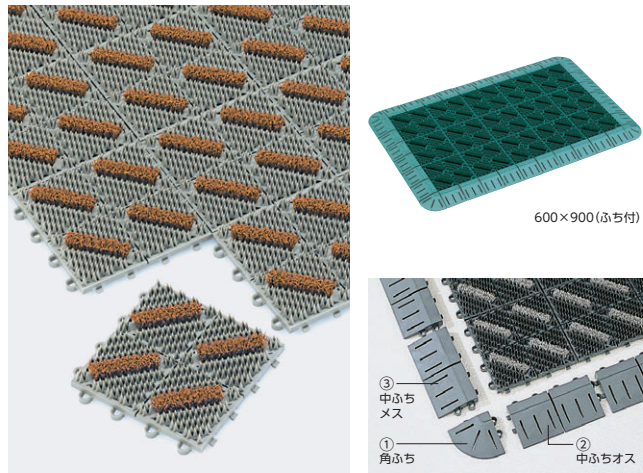

アウトドアマット

■カラーブラッシュ (土砂落とし用)

丈夫な極太ナイロンブラシ使用のジョイント式泥落としマット。
マット上の凹凸が少ないので、多くの場所で使用できます。

断面形状

■カラー

■仕様

- カラーブラッシュ (厚さ約26mm)
材質/ベース: 特殊ポリエチレン
ブラシ: ナイロン
- 専用ふち (厚さ約20mm)
材質/EVA樹脂

カラーブラッシュ

■スーパードスピット (除塵用)

すべりにくく、除塵性の高いブレード形状のマット。
スルー形状なので、土砂などがマット下に落ちメンテナンスも簡単。

断面形状

■仕様

- 材質/塩化ビニール
厚さ/約7mm
- 高周波ふち付

スーパードスピット (高周波ふち付)

寸法W×D	発送単位	商品コード	品番	価格
600×900	10枚	94-2128-□	MR-133-040-□	¥11,000
900×1200	5枚	94-2129-□	MR-133-044-□	¥22,000
900×1500	4枚	94-2130-□	MR-133-046-□	¥28,000
900×1800	3枚	94-2131-□	MR-133-048-□	¥33,000

インドアマット

■ニューパワーセル (除塵用)

強靱性とクッション性に優れた除塵マット。
色調は4色のパイル糸を組み合わせた落ち着きのあるカラーです。

断面形状

■仕様

- 材質/表面: ナイロン(原着B.C.F.ナイロン他)
- 裏面: 軟質PVC
- 厚さ/約7mm

ニューパワーセル

寸法W×D	発送単位	商品コード	品番	価格
600×900	10枚	94-2124-□	MR-044-740-□	¥ 8,900
900×1500	3枚	94-2125-□	MR-044-746-□	¥23,400
900×1800	3枚	94-2126-□	MR-044-748-□	¥27,900

■ラインアート (吸水用)

極細繊維とヘタリに強い極太繊維のセット糸を交織することにより、
吸水性と耐久性を併せ持った吸水マットです。

断面形状

■仕様

- 材質/マット: ポリエステル(再生PET50%)
- 裏地: 軟質塩化ビニール
- 厚さ/約5~10mm

ラインアート

寸法W×D	発送単位	商品コード	品番	価格
1500×900	3枚	94-2139-□	MR-056-046-□	¥28,000
1800×900	3枚	94-2140-□	MR-056-048-□	¥34,000