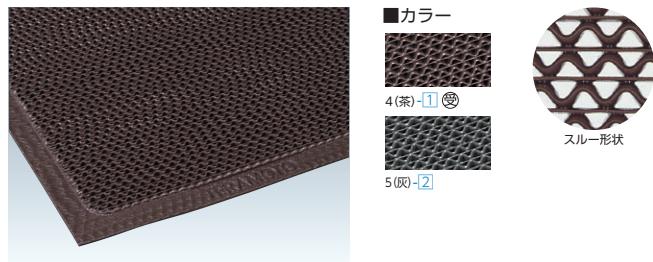

アウトドアマット

■カラーブラッシュ (土砂落とし用)

丈夫な極太ナイロンブラシ使用のジョイント式泥落としマット。
マット上の凹凸が少ないので、多くの場所で使用できます。

断面形状

■カラー

■仕様

- カラーブラッシュ (厚さ約26mm)
材質/ベース: 特殊ポリエチレン
ブラシ: ナイロン
- 専用ふち (厚さ約20mm)
材質/EVA樹脂

カラーブラッシュ

■スーパードスピット (除塵用)

すべりにくく、除塵性の高いブレード形状のマット。
スルー形状なので、土砂などがマット下に落ちメンテナンスも簡単。

断面形状

■仕様

- 材質/塩化ビニール
厚さ/約7mm
- 高周波ふち付

スーパードスピット (高周波ふち付)

寸法W×D	発送単位	商品コード	品番	価格
600×900	10枚	94-2128-□	MR-133-040-□	¥11,000
900×1200	5枚	94-2129-□	MR-133-044-□	¥22,000
900×1500	4枚	94-2130-□	MR-133-046-□	¥28,000
900×1800	3枚	94-2131-□	MR-133-048-□	¥33,000

インドアマット

■ニューパワーセル (除塵用)

強靱性とクッション性に優れた除塵マット。
色調は4色のパイル糸を組み合わせた落ち着きのあるカラーです。

断面形状

■仕様

- 材質/表面: ナイロン(原着B.C.F.ナイロン他)
- 裏面: 軟質PVC
- 厚さ/約7mm

ニューパワーセル

寸法W×D	発送単位	商品コード	品番	価格
600×900	10枚	94-2124-□	MR-044-740-□	¥ 8,900
900×1500	3枚	94-2125-□	MR-044-746-□	¥23,400
900×1800	3枚	94-2126-□	MR-044-748-□	¥27,900

■ラインアート (吸水用)

極細繊維とヘタリに強い極太繊維のセット糸を交織することにより、
吸水性と耐久性を併せ持った吸水マットです。

断面形状

■仕様

- 材質/マット: ポリエステル(再生PET50%)
- 裏地: 軟質塩化ビニール
- 厚さ/約5~10mm

ラインアート

寸法W×D	発送単位	商品コード	品番	価格
1500×900	3枚	94-2139-□	MR-056-046-□	¥28,000
1800×900	3枚	94-2140-□	MR-056-048-□	¥34,000