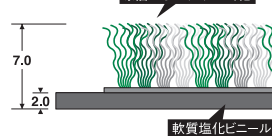

寸法W×D	発送単位	商品コード	品番	価格
1ピース 150×150	80ピース	94-2118-□	MR-096-072-□	¥ 670
600×900(ふち付)	5枚	94-2119-□	MR-096-240-□	¥14,000 [◎]

専用ふち

寸法W×D	発送単位	商品コード	品番	価格
角ふち 75×75	40ピース	① 94-2121-□	MR-096-890-□	¥190
中ふちオス 75×150	20ピース入×5ケース	② 94-2122-□	MR-096-893-□	¥240
中ふちメス 75×150	20ピース入×5ケース	③ 94-2123-□	MR-096-894-□	¥240

■スーパードスピット (除塵用)

すべりにくく、除塵性の高いブレード形状のマット。
スルー形状なので、土砂などがマット下に落ちメンテナンスも簡単。

断面形状

■仕様

- 材質/塩化ビニール
厚さ/約7mm
- 高周波ふち付

スーパードスピット (高周波ふち付)

寸法W×D	発送単位	商品コード	品番	価格
600×900	10枚	94-2128-□	MR-133-040-□	¥11,000
900×1200	5枚	94-2129-□	MR-133-044-□	¥22,000
900×1500	4枚	94-2130-□	MR-133-046-□	¥28,000
900×1800	3枚	94-2131-□	MR-133-048-□	¥33,000

インドアマット

■ニューパワーセル (除塵用)

強靱性とクッション性に優れた除塵マット。
色調は4色のパイル糸を組み合わせた落ち着きのあるカラーです。

断面形状

■仕様

- 材質/表面: ナイロン(原着B.C.F.ナイロン他)
- 裏面: 軟質PVC
- 厚さ/約7mm

ニューパワーセル

寸法W×D	発送単位	商品コード	品番	価格
600×900	10枚	94-2124-□	MR-044-740-□	¥ 8,900
900×1500	3枚	94-2125-□	MR-044-746-□	¥23,400
900×1800	3枚	94-2126-□	MR-044-748-□	¥27,900

■ラインアート (吸水用)

極細繊維とヘタリに強い極太繊維のセット糸を交織することにより、
吸水性と耐久性を併せ持った吸水マットです。

断面形状

■仕様

- 材質/マット: ポリエステル(再生PET50%)
- 裏地: 軟質塩化ビニール
- 厚さ/約5~10mm

ラインアート

寸法W×D	発送単位	商品コード	品番	価格
1500×900	3枚	94-2139-□	MR-056-046-□	¥28,000
1800×900	3枚	94-2140-□	MR-056-048-□	¥34,000