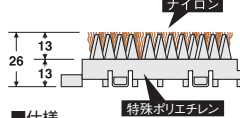

アウトドアマット

■カラーブラッシュ (土砂落とし用)

丈夫な極太ナイロンブラシ使用のジョイント式泥落としマット。
マット上の凹凸が少ないので、多くの場所で使用できます。

断面形状

■カラー

■仕様

- カラーブラッシュ (厚さ約26mm)
材質/ベース: 特殊ポリエチレン
ブラシ: ナイロン
- 専用ふち (厚さ約20mm)
材質/EVA樹脂

カラーブラッシュ

寸法W×D	発送単位	商品コード	品番	価格
1ピース 150×150	80ピース	94-2118-□	MR-096-072-□	¥ 670
600×900(ふち付)	5枚	94-2119-□	MR-096-240-□	¥14,000 [◎]

専用ふち

寸法W×D	発送単位	商品コード	品番	価格
角ふち 75×75	40ピース	① 94-2121-□	MR-096-890-□	¥190
中ふちオス 75×150	20ピース入×5ケース	② 94-2122-□	MR-096-893-□	¥240
中ふちメス 75×150	20ピース入×5ケース	③ 94-2123-□	MR-096-894-□	¥240

■スーパードスピット (除塵用)

すべりにくく、除塵性の高いブレード形状のマット。
スルー形状なので、土砂などがマット下に落ちメンテナンスも簡単。

断面形状

■仕様

- 材質/塩化ビニール
厚さ/約7mm
- 高周波ふち付

スーパードスピット (高周波ふち付)

寸法W×D	発送単位	商品コード	品番	価格
600×900	10枚	94-2128-□	MR-133-040-□	¥11,000
900×1200	5枚	94-2129-□	MR-133-044-□	¥22,000
900×1500	4枚	94-2130-□	MR-133-046-□	¥28,000
900×1800	3枚	94-2131-□	MR-133-048-□	¥33,000

■ラインアート (吸水用)

極細繊維とヘタリに強い極太繊維のセット糸を交織することにより、
吸水性と耐久性を併せ持った吸水マットです。

断面形状

■仕様

- 材質/マット: ポリエステル(再生PET50%)
- 裏地: 軟質塩化ビニール
- 厚さ/約5~10mm

ラインアート

寸法W×D	発送単位	商品コード	品番	価格
1500×900	3枚	94-2139-□	MR-056-046-□	¥28,000
1800×900	3枚	94-2140-□	MR-056-048-□	¥34,000