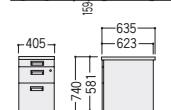

100CGデスク (H740・エッジ巻き天板)

■コードホール付・中引出し錠付き袖デスクタイプ

両袖デスク

片袖デスク

●両袖デスク

●片袖デスク

●2人用デスク

品名	袖箱タイプ	寸法W×D×H/脚間L	質量kg	商品コード	品番	価格	コードホール個数
両袖デスク	3段	1460×730×740/584	59.3	11-3701-0	100CG-C821N-K	¥118,700	1
	2段	1460×730×740/584	55.7	11-3710-0	100CG-C821-2N-K	¥122,700	1
片袖デスク (パネル付)	3段	1060×730×740/584	37.0	11-3711-0	100CG-C856N-K	¥86,900	1
	2段	1060×635×740/584	36.5	11-3712-0	100CG-C866N-K	¥86,700	1
1060×730×740/584		36.7	11-3702-0	100CG-C856-2N-K	¥88,900	1	
1060×635×740/584		36.2	11-3703-0	100CG-C866-2N-K	¥88,700	1	
片袖デスク	3段	1060×730×740/584	33.7	11-3704-0	100CG-C851N-K	¥82,600	1
		1060×635×740/584	33.2	11-3705-0	100CG-C861N-K	¥82,200	1
	2段	1060×730×740/584	32.9	11-3706-0	100CG-C851-2N-K	¥84,600	1
		1060×635×740/584	32.4	11-3707-0	100CG-C861-2N-K	¥84,200	1

■コードホール付袖デスクタイプ

両袖デスク

片袖デスク

2人用デスク