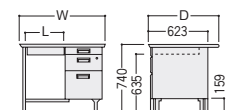

100CGデスク (H740・エッジ巻き天板)

■コードホール付・中引出し錠付き袖デスクタイプ

両袖デスク

片袖デスク

100CG-C821N-K

100CG-C856-2N-K

100CG-C851N-K

●両袖デスク

●片袖デスク

●2人用デスク

品名	袖箱タイプ	寸法W×D×H/脚間L	質量kg	商品コード	品番	価格	コードホール個数
両袖デスク	3段	1460×730×740/584	59.3	11-3701-0	100CG-C821N-K	¥118,700	1
	2段	1460×730×740/584	55.7	11-3710-0	100CG-C821-2N-K	¥122,700	1
片袖デスク (パネル付)	3段	1060×730×740/584	37.0	11-3711-0	100CG-C856N-K	¥86,900	1
	2段	1060×635×740/584	36.5	11-3712-0	100CG-C866N-K	¥86,700	1
1060×730×740/584		36.7	11-3702-0	100CG-C856-2N-K	¥88,900	1	
1060×635×740/584		36.2	11-3703-0	100CG-C866-2N-K	¥88,700	1	
片袖デスク	3段	1060×730×740/584	33.7	11-3704-0	100CG-C851N-K	¥82,600	1
		1060×635×740/584	33.2	11-3705-0	100CG-C861N-K	¥82,200	1
	2段	1060×730×740/584	32.9	11-3706-0	100CG-C851-2N-K	¥84,600	1
		1060×635×740/584	32.4	11-3707-0	100CG-C861-2N-K	¥84,200	1

品名	袖箱タイプ	寸法W×D×H/脚間L	質量kg	商品コード	品番	価格	コードホール個数
両袖デスク	3段	1525×760×740/594	63.6	11-3652-0	100CG-C811N	¥118,100	1
		1460×730×740/584	62.6	11-3653-0	100CG-C821N	¥115,400	1
		1370×635×740/522	58.6	11-3654-0	100CG-C831N	¥115,000	1
	2段	1525×760×740/594	60.0	11-3692-0	100CG-C811-2N	¥122,100	1
		1460×730×740/584	59.0	11-3693-0	100CG-C821-2N	¥119,400	1
		1370×635×740/522	55.0	11-3694-0	100CG-C831-2N	¥119,000	1
片袖デスク (パネル付)	3段	1060×730×740/584	40.3	11-3655-0	100CG-C856N	¥83,600	1
		1060×635×740/584	39.8	11-3656-0	100CG-C866N	¥83,400	1
		915×635×740/422	37.2	11-3657-0	100CG-C876N	¥82,000	1
	2段	1060×730×740/584	40.0	11-3695-0	100CG-C856-2N	¥85,600	1
		1060×635×740/584	39.5	11-3696-0	100CG-C866-2N	¥85,400	1
		915×635×740/422	36.9	11-3697-0	100CG-C876-2N	¥84,000	1
片袖デスク	3段	1060×730×740/584	37.0	11-3658-0	100CG-C851N	¥79,300	1
		1060×635×740/584	36.5	11-3659-0	100CG-C861N	¥78,900	1
		915×635×740/422	34.2	11-3660-0	100CG-C871N	¥78,500	1
	2段	1060×730×740/584	36.2	11-3698-0	100CG-C851-2N	¥81,300	1
		1060×635×740/584	35.7	11-3699-0	100CG-C861-2N	¥80,900	1
		915×635×740/422	33.4	11-3700-0	100CG-C871-2N	¥80,500	1
2人用デスク	2段	1525×750×740/488	58.5	11-3661-0	100CG-C8172PN	¥120,900	2