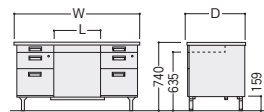

100CGデスク (H740・エッジ巻き天板)

■コードホール付・中引出し錠付き袖デスクタイプ

両袖デスク

片袖デスク

100CG-C821N-K

100CG-C856-2N-K

100CG-C851N-K

●両袖デスク

●片袖デスク

●2人用デスク

品名	袖箱タイプ	寸法W×D×H/脚間L	質量kg	商品コード	品番	価格	コードホール個数
両袖デスク	3段	1460×730×740/584	59.3	11-3701-0	100CG-C821N-K	¥118,700	1
	2段	1460×730×740/584	55.7	11-3710-0	100CG-C821-2N-K	¥122,700	1
片袖デスク (パネル付)	3段	1060×730×740/584	37.0	11-3711-0	100CG-C856N-K	¥86,900	1
	2段	1060×635×740/584	36.5	11-3712-0	100CG-C866N-K	¥86,700	1
1060×730×740/584		36.7	11-3702-0	100CG-C856-2N-K	¥88,900	1	
1060×635×740/584		36.2	11-3703-0	100CG-C866-2N-K	¥88,700	1	
片袖デスク	3段	1060×730×740/584	33.7	11-3704-0	100CG-C851N-K	¥82,600	1
		1060×635×740/584	33.2	11-3705-0	100CG-C861N-K	¥82,200	1
	2段	1060×730×740/584	32.9	11-3706-0	100CG-C851-2N-K	¥84,600	1
		1060×635×740/584	32.4	11-3707-0	100CG-C861-2N-K	¥84,200	1