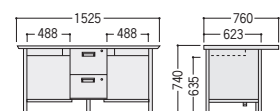

100CGデスク (H740・エッジ巻き天板)

■コードホール付・中引出し錠付き袖デスクタイプ

両袖デスク

片袖デスク

100CG-C821N-K

100CG-C856-2N-K

100CG-C851N-K

●両袖デスク

●片袖デスク

●2人用デスク

品名	袖箱タイプ	寸法W×D×H/脚間L	質量kg	商品コード	品番	価格	コードホール個数
両袖デスク	3段	1460×730×740/584	59.3	11-3701-0	100CG-C821N-K	¥118,700	1
	2段	1460×730×740/584	55.7	11-3710-0	100CG-C821-2N-K	¥122,700	1
片袖デスク (パネル付)	3段	1060×730×740/584	37.0	11-3711-0	100CG-C856N-K	¥86,900	1
	2段	1060×635×740/584	36.5	11-3712-0	100CG-C866N-K	¥86,700	1
1060×730×740/584		36.7	11-3702-0	100CG-C856-2N-K	¥88,900	1	
1060×635×740/584		36.2	11-3703-0	100CG-C866-2N-K	¥88,700	1	
片袖デスク	3段	1060×730×740/584	33.7	11-3704-0	100CG-C851N-K	¥82,600	1
		1060×635×740/584	33.2	11-3705-0	100CG-C861N-K	¥82,200	1
	2段	1060×730×740/584	32.9	11-3706-0	100CG-C851-2N-K	¥84,600	1
		1060×635×740/584	32.4	11-3707-0	100CG-C861-2N-K	¥84,200	1

品名	袖箱タイプ	寸法W×D×H/脚間L	質量kg	商品コード	品番	価格	コードホール個数
両袖デスク	3段	1525×760×740/594	63.6	11-3652-0	100CG-C811N	¥118,100	1
		1460×730×740/584	62.6	11-3653-0	100CG-C821N	¥115,400	1
		1370×635×740/522	58.6	11-3654-0	100CG-C831N	¥115,000	1
	2段	1525×760×740/594	60.0	11-3692-0	100CG-C811-2N	¥122,100	1
		1460×730×740/584	59.0	11-3693-0	100CG-C821-2N	¥119,400	1
		1370×635×740/522	55.0	11-3694-0	100CG-C831-2N	¥119,000	1
片袖デスク (パネル付)	3段	1060×730×740/584	40.3	11-3655-0	100CG-C856N	¥83,600	1
		1060×635×740/584	39.8	11-3656-0	100CG-C866N	¥83,400	1
		915×635×740/422	37.2	11-3657-0	100CG-C876N	¥82,000	1
	2段	1060×730×740/584	40.0	11-3695-0	100CG-C856-2N	¥85,600	1
		1060×635×740/584	39.5	11-3696-0	100CG-C866-2N	¥85,400	1
		915×635×740/422	36.9	11-3697-0	100CG-C876-2N	¥84,000	1
片袖デスク	3段	1060×730×740/584	37.0	11-3658-0	100CG-C851N	¥79,300	1
		1060×635×740/584	36.5	11-3659-0	100CG-C861N	¥78,900	1
		915×635×740/422	34.2	11-3660-0	100CG-C871N	¥78,500	1
	2段	1060×730×740/584	36.2	11-3698-0	100CG-C851-2N	¥81,300	1
		1060×635×740/584	35.7	11-3699-0	100CG-C861-2N	¥80,900	1
		915×635×740/422	33.4	11-3700-0	100CG-C871-2N	¥80,500	1
2人用デスク	2段	1525×750×740/488	58.5	11-3661-0	100CG-C8172PN	¥120,900	2