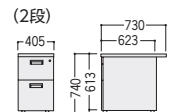

100CGデスク (H740・エッジ巻き天板)

■コードホール付・中引出し錠付き袖デスクタイプ

両袖デスク

片袖デスク

●両袖デスク

●片袖デスク

●2人用デスク

品名	袖箱タイプ	寸法W×D×H/脚間L	質量kg	商品コード	品番	価格	コードホール個数
両袖デスク	3段	1460×730×740/584	59.3	11-3701-0	100CG-C821N-K	¥118,700	1
	2段	1460×730×740/584	55.7	11-3710-0	100CG-C821-2N-K	¥122,700	1
片袖デスク (パネル付)	3段	1060×730×740/584	37.0	11-3711-0	100CG-C856N-K	¥86,900	1
	2段	1060×635×740/584	36.5	11-3712-0	100CG-C866N-K	¥86,700	1
1060×730×740/584		36.7	11-3702-0	100CG-C856-2N-K	¥88,900	1	
1060×635×740/584		36.2	11-3703-0	100CG-C866-2N-K	¥88,700	1	
片袖デスク	3段	1060×730×740/584	33.7	11-3704-0	100CG-C851N-K	¥82,600	1
		1060×635×740/584	33.2	11-3705-0	100CG-C861N-K	¥82,200	1
	2段	1060×730×740/584	32.9	11-3706-0	100CG-C851-2N-K	¥84,600	1
		1060×635×740/584	32.4	11-3707-0	100CG-C861-2N-K	¥84,200	1

■コードホール付袖デスクタイプ

両袖デスク

片袖デスク

2人用デスク