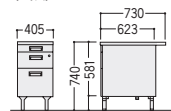

100CGデスク (H740・エッジ巻き天板)

■コードホール付・中引出し錠付き袖デスクタイプ

両袖デスク

片袖デスク

●両袖デスク

●片袖デスク

●2人用デスク

品名	袖箱タイプ	寸法W×D×H/脚間L	質量kg	商品コード	品番	価格	コードホール個数
両袖デスク	3段	1460×730×740/584	59.3	11-3701-0	100CG-C821N-K	¥118,700	1
	2段	1460×730×740/584	55.7	11-3710-0	100CG-C821-2N-K	¥122,700	1
片袖デスク (パネル付)	3段	1060×730×740/584	37.0	11-3711-0	100CG-C856N-K	¥86,900	1
	2段	1060×635×740/584	36.5	11-3712-0	100CG-C866N-K	¥86,700	1
1060×730×740/584		36.7	11-3702-0	100CG-C856-2N-K	¥88,900	1	
1060×635×740/584		36.2	11-3703-0	100CG-C866-2N-K	¥88,700	1	
片袖デスク	3段	1060×730×740/584	33.7	11-3704-0	100CG-C851N-K	¥82,600	1
		1060×635×740/584	33.2	11-3705-0	100CG-C861N-K	¥82,200	1
	2段	1060×730×740/584	32.9	11-3706-0	100CG-C851-2N-K	¥84,600	1
		1060×635×740/584	32.4	11-3707-0	100CG-C861-2N-K	¥84,200	1

■コードホール付袖デスクタイプ

両袖デスク

片袖デスク

2人用デスク