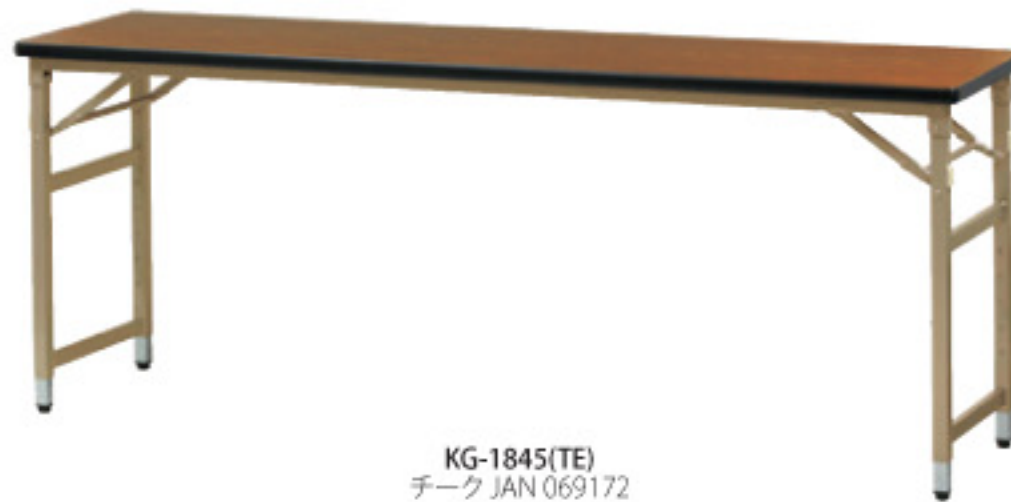

KG-1845T(TE)
チーク JAN 069172

完成

■天板色

昇降機能付折畳み会議テーブル	棚	価格	サイズ(mm)	梱包才数	梱包重量
KG-1860T	棚付き	59,900円(税抜価格)	W1800×D600×H700 ~ 900	^4.2才	18kg
KG-1845T		49,700円(税抜価格)	W1800×D450×H700 ~ 900	^3.2才	17kg
KG-1860	棚なし	57,900円(税抜価格)	W1800×D600×H700 ~ 900	^4.2才	16kg
KG-1845		48,700円(税抜価格)	W1800×D450×H700 ~ 900	^3.2才	15kg

仕様/天板:メラミン化粧板(28mm厚) フラッシュ加工 ソフトエッジ巻 フレーム:スチール(□28mm)メラミン焼付塗装 調節部脚:(□26mm)クロムメッキ 入数:1 ●4段階(50mmピッチ)で高さ調節が可能です。 ●天板が(RO)(TE)のフレームカラーはシャンパンゴールド、(IV)のフレームカラーはシルバーです。 ●(RO)(TE)の天板は黒、(IV)の天板は白のソフトエッジになります。 ●折り畳み時:H91.5mm

黒フレーム仕様も可能です。

※黒フレーム仕様は別途お見積りいたします。お気軽にお問い合わせ下さい。