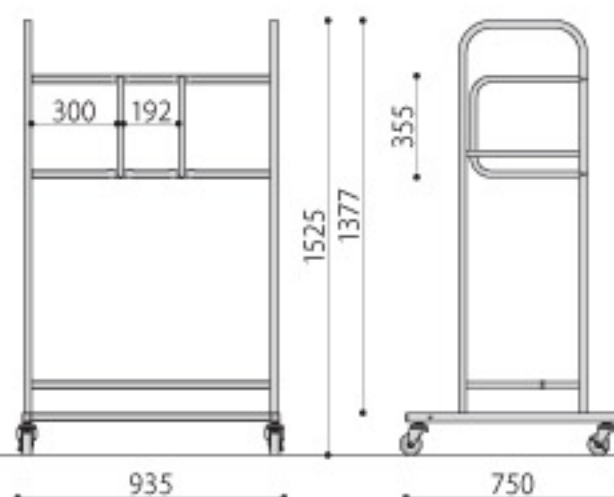

仕様/フレーム:スチール 粉体塗装(ダークグレー) 入数:1 ●キャスター:ストッパー付2個・ストッパーなし2個 ●8台積載可能(W1200 ~ 1800、D450 ~ 600mmのテーブルに対応)

組立

| テーブル台車(12台用) | 価格             | サイズ(mm)          | 梱包才数   | 梱包重量    |
|--------------|----------------|------------------|--------|---------|
| RN-12        | 188,000円(税抜価格) | W1925×D715×H1460 | ^12.3才 | ^41.5kg |

仕様/フレーム:スチール 粉体塗装(ダークグレー) 入数:1 ●12台積載可能(W1200 ~ 1800、D450 ~ 600mmのテーブルに対応)

838 450

RN-8

1890 637 1046 207 675

RN-12

ポイント

RN-8は、最大1800×600サイズ積載時、総高1963mmになります。収納庫、移動、出入口のサイズの参考にして下さい。

ポイント