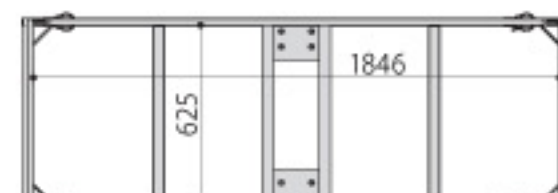

1890 637 1046 207 675