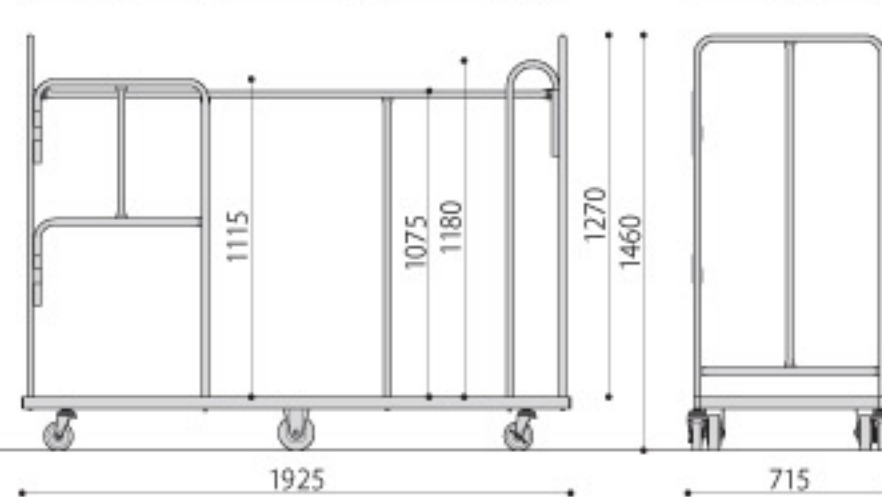

仕様/フレーム:スチール 粉体塗装(ダークグレー) 入数:1 ●12台積載可能(W1200 ~ 1800、D450 ~ 600mmのテーブルに対応)

838 450

RN-8

1890 637 1046 207 675

RN-12

ポイント

RN-8は、最大1800×600サイズ積載時、総高1963mmになります。収納庫、移動、出入口のサイズの参考にして下さい。

ポイント

RN-12は、テーブルを積み込みの際、左右の扉を持ち上げて開くことで、両側とも最大115°まで開放できるので積載時に便利です。

完成 完成品

完組 完成品(一部組み立てが必要)

組立 組み立てが必要な商品

グリーン購入法適合商品

国産製品