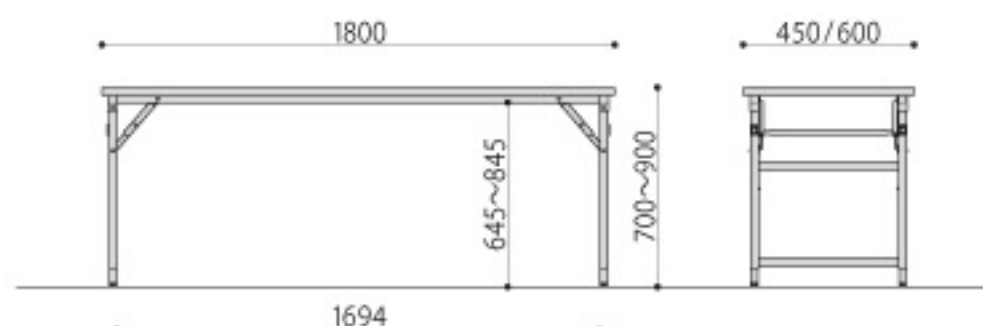

仕様/天板:メラミン化粧板(28mm厚) フラッシュ加工 ソフトエッジ巻 フレーム:スチール(□28mm)メラミン焼付塗装 調節部脚:(□26mm)クロムメッキ 入数:1 ●4段階(50mmピッチ)で高さ調節が可能です。 ●天板が(RO)(TE)のフレームカラーはシャンパンゴールド、(IV)のフレームカラーはシルバーです。 ●(RO)(TE)の天板は黒、(IV)の天板は白のソフトエッジになります。 ●折り畳み時:H91.5mm

### 高さ調節イメージ

4段階(50mmピッチ)で高さ調節が可能です。

KG-1845・KG-1860

折り畳み時