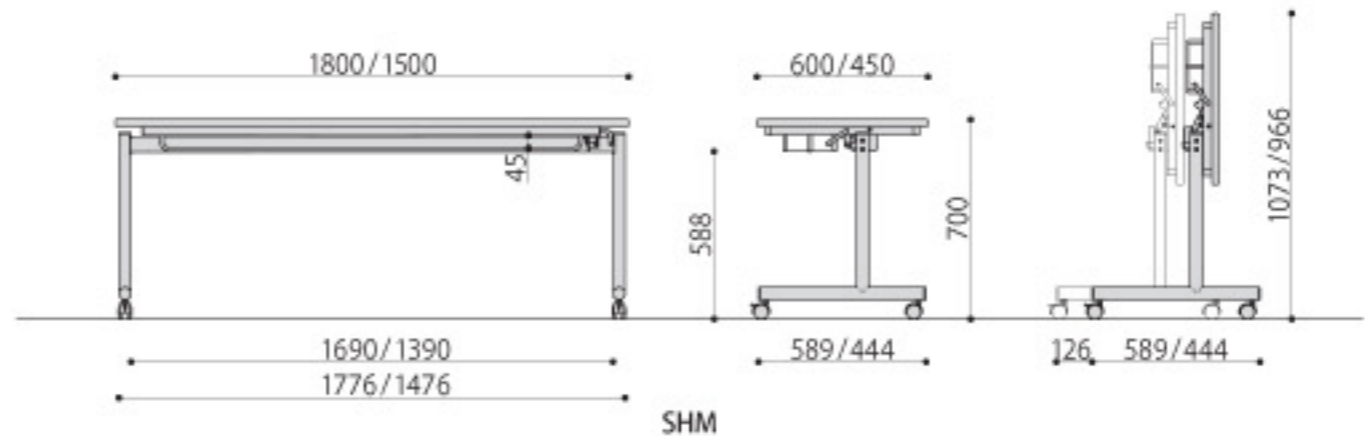

／SHMシリーズ

SHM-1845(NA)
ナチュラル JAN 069035

跳ね上げ式会議テーブル	価格	サイズ(mm)	梱包才数	梱包重量
SHM-1860	72,200円(税抜価格)	W1800×D600×H700 脚間内寸:W1690×D589	^5.8才	25kg
SHM-1845	63,000円(税抜価格)	W1800×D450×H700 脚間内寸:W1690×D444	^4.4才	20kg
SHM-1560	71,500円(税抜価格)	W1500×D600×H700 脚間内寸:W1390×D589	^4.9才	20kg
SHM-1545	63,300円(税抜価格)	W1500×D450×H700 脚間内寸:W1390×D444	^3.7才	17kg

仕様/天板:メラミン化粧板(28mm厚) 脚:スチール(φ42.7mm)メラミン焼付塗装(ライトグレー) 入数:1 ●梱付き
●ソフトエッジ巻 ●(RO)(TE)の天板は黒、(IV)の天板はアイボリー、(NA)の天板はナチュラルのソフトエッジになります。
●跳ね上げ時: D450の場合H966mm、D600の場合H1073mm ●キャスター:ストッパー付2個、ストッパー無2個

SHM-JM1845(TE)
チーク JAN 091869

跳ね上げ式会議テーブル(幕板付き)	価格	サイズ(mm)	梱包才数	梱包重量
SHM-JM1860	78,000円(税抜価格)	W1800×D600×H700 脚間内寸:W1690×D589	^7.2才	26kg
SHM-JM1845	68,200円(税抜価格)	W1800×D450×H700 脚間内寸:W1690×D444	^5.5才	21kg
SHM-JM1560	77,200円(税抜価格)	W1500×D600×H700 脚間内寸:W1390×D589	^6才	21kg
SHM-JM1545	68,700円(税抜価格)	W1500×D450×H700 脚間内寸:W1390×D444	^4.6才	18kg