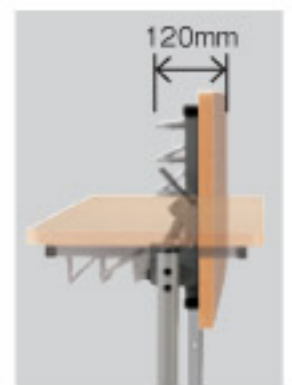

跳ね上げイメージ

■天板色

／SHMシリーズ

跳ね上げ式会議テーブル	価格	サイズ(mm)	梱包才数	梱包重量
SHM-1860	72,200円(税抜価格)	W1800×D600×H700 脚間内寸:W1690×D589	^5.8才	25kg
SHM-1845	63,000円(税抜価格)	W1800×D450×H700 脚間内寸:W1690×D444	^4.4才	20kg
SHM-1560	71,500円(税抜価格)	W1500×D600×H700 脚間内寸:W1390×D589	^4.9才	20kg
SHM-1545	63,300円(税抜価格)	W1500×D450×H700 脚間内寸:W1390×D444	^3.7才	17kg

仕様/天板:メラミン化粧板(28mm厚) 脚:スチール(φ42.7mm)メラミン焼付塗装(ライトグレー) 入数:1 ●梱付き
●ソフトエッジ巻 ●(RO)(TE)の天板は黒、(IV)の天板はアイボリー、(NA)の天板はナチュラルのソフトエッジになります。
●跳ね上げ時: D450の場合H966mm、D600の場合H1073mm ●キャスター:ストッパー付2個、ストッパー無2個

跳ね上げ式会議テーブル(幕板付き)	価格	サイズ(mm)	梱包才数	梱包重量
SHM-JM1860	78,000円(税抜価格)	W1800×D600×H700 脚間内寸:W1690×D589	^7.2才	26kg
SHM-JM1845	68,200円(税抜価格)	W1800×D450×H700 脚間内寸:W1690×D444	^5.5才	21kg
SHM-JM1560	77,200円(税抜価格)	W1500×D600×H700 脚間内寸:W1390×D589	^6才	21kg
SHM-JM1545	68,700円(税抜価格)	W1500×D450×H700 脚間内寸:W1390×D444	^4.6才	18kg

仕様/天板:メラミン化粧板(28mm厚) 脚:スチール(φ42.7mm)メラミン焼付塗装(ライトグレー) 幕板:樹脂成型品(グレー)
入数:1 ●梱付き ●ソフトエッジ巻 ●(RO)(TE)の天板は黒、(IV)の天板はアイボリー、(NA)の天板はナチュラルのソフトエッジになります。
●跳ね上げ時: D450の場合H966mm、D600の場合H1073mm。 ●キャスター:ストッパー付2個、ストッパー無2個