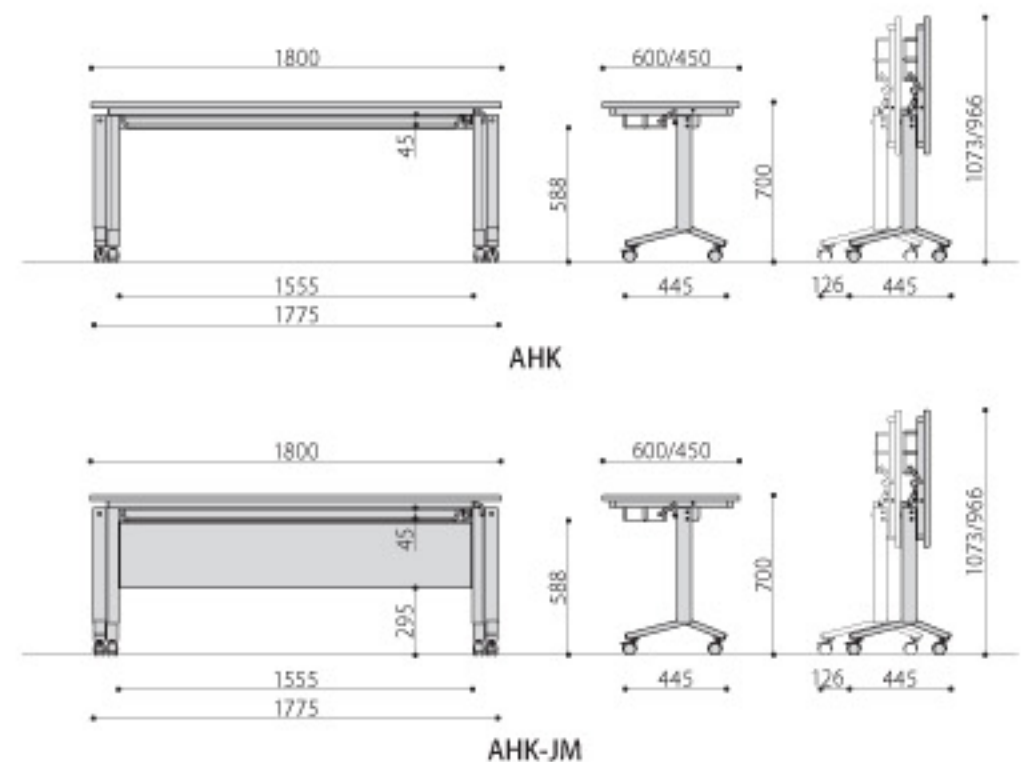

跳ね上げ式会議テーブル(シルバー塗装)	価格	サイズ(mm)	梱包才数	梱包重量
AHK-1890S	95,000円(税抜価格)	W1800×D900×H700 脚間内寸:W1690×D790	^10才	36kg
AHK-1875S	92,000円(税抜価格)	W1800×D750×H700 脚間内寸:W1690×D710	^9.1才	32kg

仕様/天板:メラミン化粧板(28mm厚) 脚:スチール 粉体塗装(シルバー) 入数:1(2個口) ●棚なし ●ソフトエッジ巻
●(RO)(TE)の天板は黒、(IV)の天板はアイボリー、(NA)の天板はナチュラルのソフトエッジになります。 ●跳ね上げ時:
D750の場合H1072mm、D900の場合H1147mm

跳ね上げ式会議テーブル(ダークグレー塗装)	価格	サイズ(mm)	梱包才数	梱包重量
AHK-1890	95,000円(税抜価格)	W1800×D900×H700 脚間内寸:W1690×D790	^10才	36kg
AHK-1875	92,000円(税抜価格)	W1800×D750×H700 脚間内寸:W1690×D710	^9.1才	32kg

仕様/天板:メラミン化粧板(28mm厚) 脚:スチール 粉体塗装(ダークグレー) 入数:1(2個口) ●棚なし ●ソフトエッジ巻
●(RO)(TE)の天板は黒、(IV)の天板はアイボリー、(NA)の天板はナチュラルのソフトエッジになります。 ●跳ね上げ時:
D750の場合H1072mm、D900の場合H1147mm

完成 完成品

完組 完成品(一部組み立てが必要)

組立 組み立てが必要な商品

グリーン購入法適合商品

国産製品