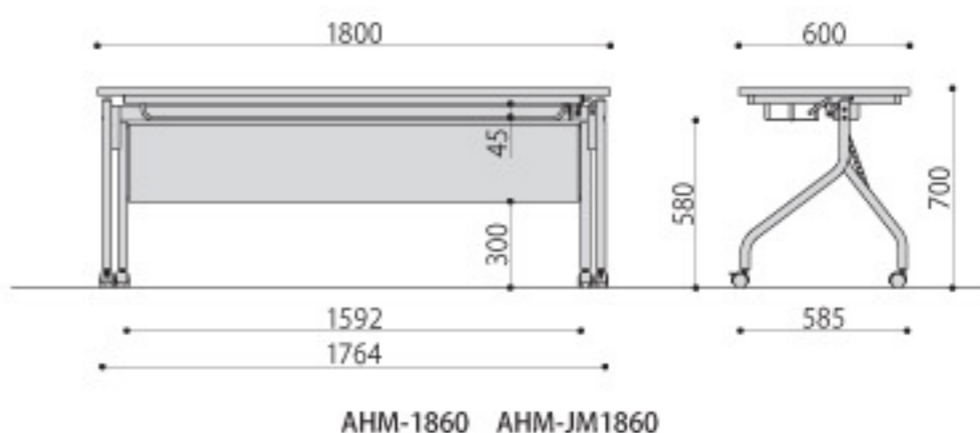

仕様 / 天板:メラミン化粧板(28mm厚) フレーム:スチール 粉体塗装(シルバー) 幕板:樹脂成型品(グレー) 入数:1 ●天板跳ね上げ機能付 ●平行スタッキング可能 ●棚付き ●ソフトエッジ巻 ●跳ね上げ時: D450の場合H962mm、D600の場合H1069mm

AHM-1845(IV)
アイボリー JAN 068991

AHM-1860(NA)
ナチュラル JAN 083543

AHM-JM1860(IV)
アイボリー JAN 083611

■天板色

IV アイボリー NA ナチュラル

平行スタッキング収納例

平行スタッキングができるので収納にスペースを取りません。

AHMは全機種、棚付です。

AHM-1860 AHM-JM1860

AHM-1845 AHM-1545 AHM-7550
AHM-JM1845 AHM-JM1545 AHM-JM7550