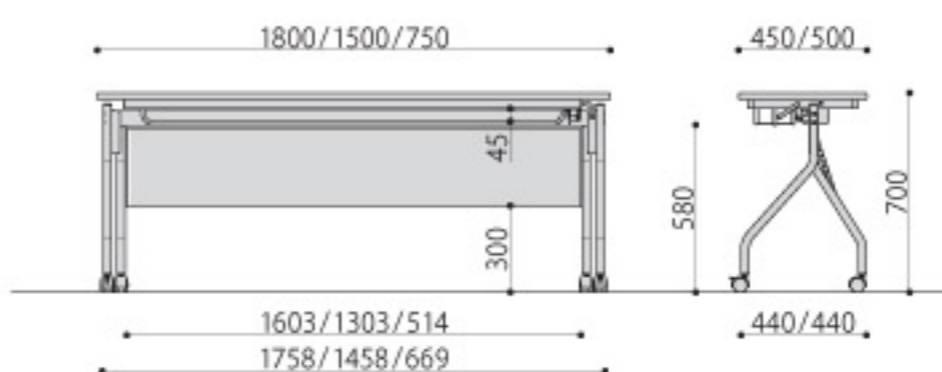

■天板色

IV アイボリー NA ナチュラル

平行スタッキング収納例

平行スタッキングができるので収納にスペースを取りません。

AHMは全機種、棚付です。

AHM-1860 AHM-JM1860

AHM-1845 AHM-1545 AHM-7550
AHM-JM1845 AHM-JM1545 AHM-JM7550