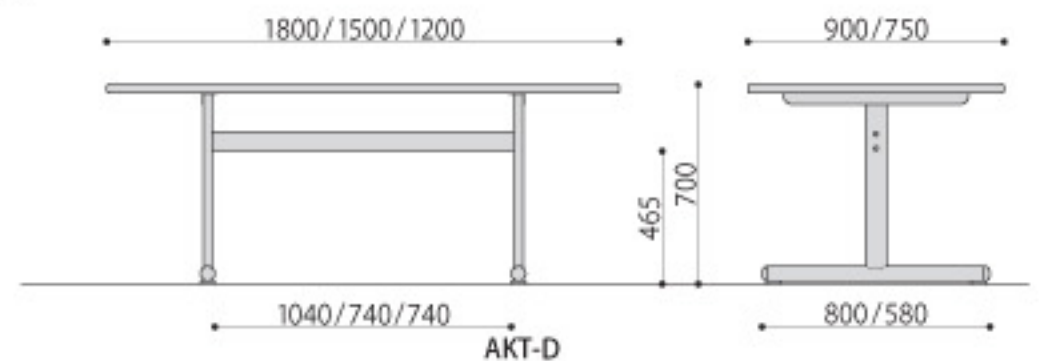

仕様/天板:メラミン化粧板(28mm厚) ソフトエッジ巻 支柱:スチール 楕円パイプ(76.5×32mm) 塗装(シルバー) 脚:スチール(φ50.8mm) 塗装(シルバー) 入数:1(3個口)

■天板形状

会議テーブル(楕円型)	価格	サイズ(mm)	梱包才数	梱包重量
AKT-D1890	81,400円(税抜価格)	W1800×D900×H700 脚間内寸:W1040×D800	^5才	31kg
AKT-D1875	79,000円(税抜価格)	W1800×D750×H700 脚間内寸:W1040×D580	^4才	29kg
AKT-D1575	77,300円(税抜価格)	W1500×D750×H700 脚間内寸:W740×D580	^3.6才	26kg
AKT-D1275	72,400円(税抜価格)	W1200×D750×H700 脚間内寸:W740×D580	^3.3才	20kg

仕様/天板:メラミン化粧板(28mm厚) ソフトエッジ巻 支柱:スチール 楕円パイプ(76.5×32mm) 塗装(シルバー) 脚:スチール(φ50.8mm) 塗装(シルバー) 入数:1(3個口)

■天板形状

会議テーブル(半楕円型)	価格	サイズ(mm)	梱包才数	梱包重量
AKT-U1575	76,800円(税抜価格)	W1500×D750×H700 脚間内寸:W1040×D580	^3.6才	24kg
AKT-U1275	71,000円(税抜価格)	W1200×D750×H700 脚間内寸:W740×D580	^3.3才	21kg
AKT-U1260	60,000円(税抜価格)	W1200×D600×H700 脚間内寸:W740×D580	3才	19kg