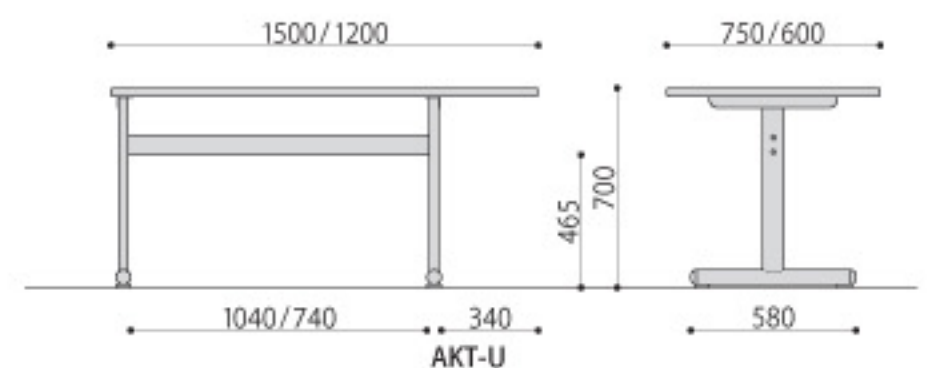

仕様/天板:メラミン化粧板(28mm厚) ソフトエッジ巻 支柱:スチール 楕円パイプ(76.5×32mm) 塗装(シルバー) 脚:スチール(φ50.8mm) 塗装(シルバー) 入数:1(3個口)

■天板形状

会議テーブル(半楕円型)	価格	サイズ(mm)	梱包才数	梱包重量
AKT-U1575	76,800円(税抜価格)	W1500×D750×H700 脚間内寸:W1040×D580	^3.6才	24kg
AKT-U1275	71,000円(税抜価格)	W1200×D750×H700 脚間内寸:W740×D580	^3.3才	21kg
AKT-U1260	60,000円(税抜価格)	W1200×D600×H700 脚間内寸:W740×D580	3才	19kg

仕様/天板:メラミン化粧板(28mm厚) ソフトエッジ巻 支柱:スチール 楕円パイプ(76.5×32mm) 塗装(シルバー) 脚:スチール(φ50.8mm) 塗装(シルバー) 入数:1(3個口)

■天板形状

オプション棚板

オプション棚板	価格	サイズ(mm)	梱包才数	梱包重量
AK-HT	10,000円(税抜価格)	W1200×D300	0.4才	3kg

入数:1 ●対応商品:AKT-1890・AKT-1875