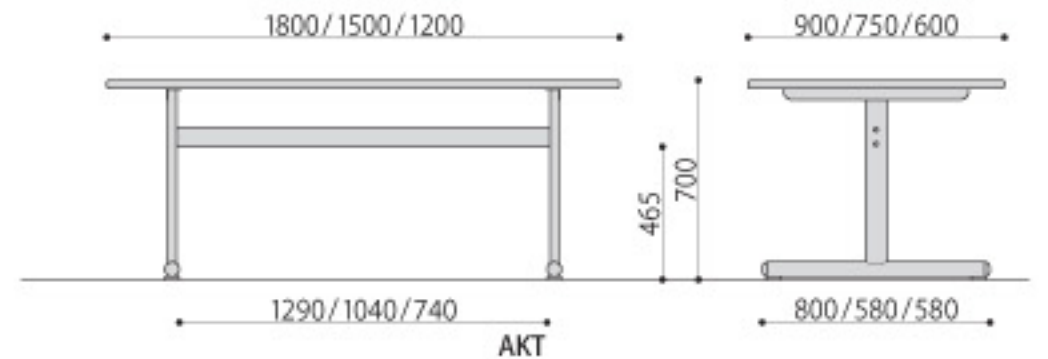

■天板色

オーク ナチュラル

会議テーブル(角型)	価格	サイズ(mm)	梱包才数	梱包重量
AKT-1890	79,000円(税抜価格)	W1800×D900×H700 脚間内寸:W1290×D800	^5才	29kg
AKT-1875	74,000円(税抜価格)	W1800×D750×H700 脚間内寸:W1290×D580	^4才	27kg
AKT-1575	72,800円(税抜価格)	W1500×D750×H700 脚間内寸:W1040×D580	^3.6才	24kg
AKT-1275	68,300円(税抜価格)	W1200×D750×H700 脚間内寸:W740×D580	^3.3才	20kg
AKT-1260	56,900円(税抜価格)	W1200×D600×H700 脚間内寸:W740×D580	3才	19kg

仕様/天板:メラミン化粧板(28mm厚) ソフトエッジ巻 支柱:スチール 楕円パイプ(76.5×32mm) 塗装(シルバー) 脚:スチール(φ50.8mm) 塗装(シルバー) 入数:1(3個口)

■天板形状

会議テーブル(楕円型)	価格	サイズ(mm)	梱包才数	梱包重量
AKT-D1890	81,400円(税抜価格)	W1800×D900×H700 脚間内寸:W1040×D800	^5才	31kg
AKT-D1875	79,000円(税抜価格)	W1800×D750×H700 脚間内寸:W1040×D580	^4才	29kg
AKT-D1575	77,300円(税抜価格)	W1500×D750×H700 脚間内寸:W740×D580	^3.6才	26kg
AKT-D1275	72,400円(税抜価格)	W1200×D750×H700 脚間内寸:W740×D580	^3.3才	20kg