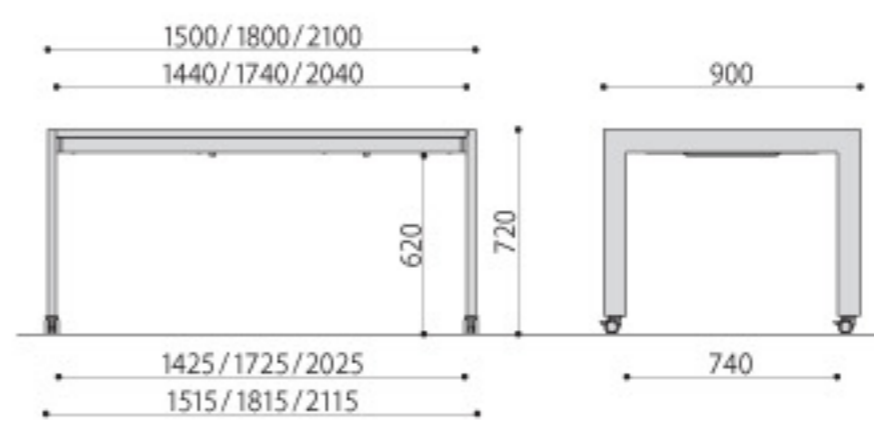

／エクステンションテーブル

チェア:PLC-120L
P.025

写真はEXT-5821B(WH)

EXT-5821B(NA)
JAN 132180

EXT-5821B(WH)
JAN 132197

動画が
確認できます

EXT-5821B

■カラーサンプル

NA
ナチュラル

WH
ホワイト

NEW組立

エクステンションテーブル	価格	サイズ(mm)	梱包才数	梱包重量
EXT-5821B(NA/WH)	*210,000円(税抜価格)	W1500/1800/2100×D900×H720	▲11.3才	▲50kg

仕様/天板:メラミン化粧繊維版 フラッシュ加工 フレーム:スチール 粉体塗装(ブラック) 入数:1(2個口) ●伸縮機構付き(3段階)
●アジャスター機能付リフトアップキャスター使用