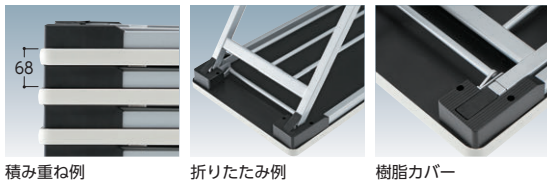

●TFAW・TFWワイドタイプ