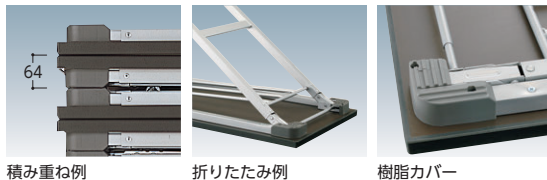

折りたたみテーブル

薄型折りたたみテーブル／脚間ワイドタイプ

脚間寸法：W1800タイプ／1690mm、W1500タイプ／1390mm 不要材料 エコ材料

●TFAW(アルミ脚)

●TFW(スチール脚)

脚	棚	W1800×D600×H700	W1800×D450×H700	W1500×D600×H700	W1500×D450×H700
アルミ脚	棚付	30-0427-□ TFAW-1860□ (18.1kg) ¥71,400	30-0428-□ TFAW-1845□ (12.7kg) ¥62,600	30-0429-□ TFAW-1560□ (15.8kg) ¥71,400	30-0430-□ TFAW-1545□ (11.3kg) ¥62,600
	棚なし	30-0431-□ TFAW-1860N□ (16.9kg) ¥65,000	30-0432-□ TFAW-1845N□ (11.5kg) ¥57,200	30-0433-□ TFAW-1560N□ (14.6kg) ¥65,000	30-0434-□ TFAW-1545N□ (10.1kg) ¥57,200
スチール脚	棚付	30-0435-□ TFW-1860□ (20.6kg) ¥63,400	30-0436-□ TFW-1845□ (15.3kg) ¥54,600	30-0437-□ TFW-1560□ (18.3kg) ¥63,400	30-0438-□ TFW-1545□ (13.9kg) ¥54,600
	棚なし	30-0439-□ TFW-1860N□ (19.1kg) ¥57,000	30-0440-□ TFW-1845N□ (13.7kg) ¥49,200	30-0441-□ TFW-1560N□ (15.8kg) ¥57,000	30-0442-□ TFW-1545N□ (11.3kg) ¥49,200

■仕様(TFAW・TFW・TF)

天板／28mm厚メラミン化粧板・フラッシュ構造
エラストマエッジ・裏面プリント合板
棚部／φ12.7スチールパイプ・焼付塗装
折りたたみ機構／特殊バネ式
(脚部)
●TFAW／27×27アルミ角パイプ
焼付塗装(シルバー色)・アジャスター付
●TFW・TF／26×26スチール角パイプ
焼付塗装(シルバー色)・アジャスター付

■天板カラー(TFAW・TFW・TF)

薄型折りたたみテーブル

脚間寸法：W1800タイプ／1610mm、W1500タイプ／1310mm 不要材料 エコ材料

●TF(スチール脚)

脚	棚	W1800×D900×H700	W1800×D750×H700	W1800×D600×H700	W1800×D450×H700	W1500×D600×H700	W1500×D450×H700
スチール脚	棚付	30-0040-□ TF-1890□ (25.5kg) ¥92,900	30-0042-□ TF-1875□ (22.0kg) ¥84,200	30-0044-□ TF-1860□ (20.1kg) ¥61,600	30-0046-□ TF-1845□ (14.7kg) ¥52,500	30-0048-□ TF-1560□ (17.0kg) ¥61,000	30-0050-□ TF-1545□ (12.5kg) ¥51,800
	棚なし	30-0041-□ TF-1890N□ (23.5kg) ¥83,400	30-0043-□ TF-1875N□ (20.0kg) ¥76,000	30-0045-□ TF-1860N□ (18.1kg) ¥55,200	30-0047-□ TF-1845N□ (12.7kg) ¥46,300	30-0049-□ TF-1560N□ (15.3kg) ¥54,700	30-0051-□ TF-1545N□ (11.0kg) ¥45,700

■薄型折りたたみテーブル