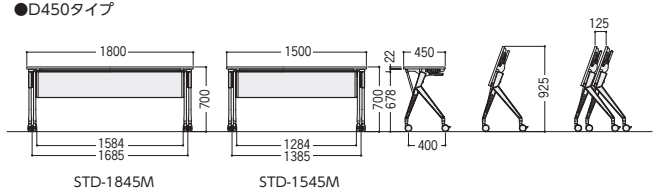

セット写真のテーブル STD-1860M-W、チェア MCS-311FC-K

チェア P302

●天板ハネ上げ
安全に配慮した、中間位置ストップ式ハネ上げ機構。パネルは天板と連動して収納されます。

●平行スタッキング
整然と収納できる平行スタック式。スタッキングピッチ125mmと収納効率性に優れています。

■D600タイプ

STD-1860M-W2(ホワイト)

STD-1860M-P(パールアルダー)

STD-1560M-D3(ダークブラウン)

■D450タイプ

STD-1845M-W2(ホワイト)

STD-1845M-P(パールアルダー)

STD-1545M-D3(ダークブラウン)

| タイプ | 寸法 W×D×H/脚間 | 質量kg | 標準メラミン天板タイプ | | | 指紋レスメラミン天板タイプ | | |
|------|-------------------|------|-------------|-------------|----------|---------------|---------------|----------|
| | | | 商品コード | 品番 | 価格 | 商品コード | 品番 | 価格 |
| D600 | 1800×600×700/1685 | 32 | 50-0508-□ | STD-1860M-□ | ¥117,600 | 50-0748-0 | STD-1860ML-DL | ¥125,800 |
| | 1500×600×700/1385 | 30 | 50-0506-□ | STD-1560M-□ | ¥116,500 | 50-0749-0 | STD-1560ML-DL | ¥119,600 |
| D450 | 1800×450×700/1685 | 25 | 50-0507-□ | STD-1845M-□ | ¥111,600 | 50-0750-0 | STD-1845ML-DL | ¥124,300 |
| | 1500×450×700/1385 | 24 | 50-0505-□ | STD-1545M-□ | ¥110,900 | 50-0751-0 | STD-1545ML-DL | ¥118,300 |

●D600タイプ

STD-1860M

STD-1560M

●D450タイプ

STD-1845M

STD-1545M

DESIGN DETAIL

アジャスター付大型キャスター
キャスター上部のつまみを回すことで、アジャスター調整ができます。(全輪装備)
キャスターは移動性に優れたφ75大型ウレタンキャスター。

天厚22mmの薄型天板
天板と同色のABS樹脂エッジが、よりシャープなイメージを引き出します。

握りやすい大型レバーハンドル
左右2箇所のハンドルは連動するため、片側操作で簡単に天板が折りたためます。

ワイヤリング
天板とパネルの間に30mmの配線用隙間を設けております。

パイプ棚は標準装備

■仕様

天板・天板厚/メラミン化粧板・22mm
天板芯材/パーチクルボード
天板エッジ/ABS樹脂
脚部/アルミダイキャスト、
シルバーマトリック粉体塗装
アジャスター付ウレタン双輪
キャスター (手前2個ストップ付)