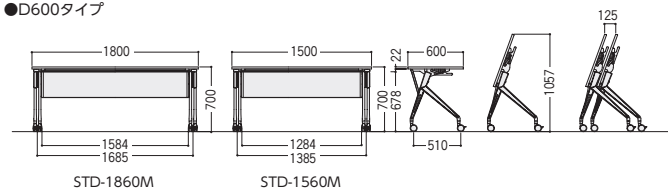

セット写真のテーブル STD-1860M-W、チェア MCS-311FC-K

チェア P302

●天板ハネ上げ
安全に配慮した、中間位置ストップ式ハネ上げ機構。パネルは天板と連動して収納されます。

●平行スタッキング
整然と収納できる平行スタック式。スタッキングピッチ125mmと収納効率性に優れています。

■D600タイプ

STD-1860M-W2(ホワイト)

STD-1860M-P(パールアルダー)

STD-1560M-D3(ダークブラウン)

■D450タイプ

STD-1845M-W2(ホワイト)

STD-1845M-P(パールアルダー)

STD-1545M-D3(ダークブラウン)

| タイプ | 寸法 W×D×H/脚間 | 質量kg | 標準メラミン天板タイプ | | | 指紋レスメラミン天板タイプ | | |
|------|-------------------|------|-------------|-------------|----------|---------------|---------------|----------|
| | | | 商品コード | 品番 | 価格 | 商品コード | 品番 | 価格 |
| D600 | 1800×600×700/1685 | 32 | 50-0508-□ | STD-1860M-□ | ¥117,600 | 50-0748-0 | STD-1860ML-DL | ¥125,800 |
| | 1500×600×700/1385 | 30 | 50-0506-□ | STD-1560M-□ | ¥116,500 | 50-0749-0 | STD-1560ML-DL | ¥119,600 |
| D450 | 1800×450×700/1685 | 25 | 50-0507-□ | STD-1845M-□ | ¥111,600 | 50-0750-0 | STD-1845ML-DL | ¥124,300 |
| | 1500×450×700/1385 | 24 | 50-0505-□ | STD-1545M-□ | ¥110,900 | 50-0751-0 | STD-1545ML-DL | ¥118,300 |

●D600タイプ

STD-1860M

STD-1560M

●D450タイプ

STD-1845M

STD-1545M

DESIGN DETAIL

アジャスター付大型キャスター
キャスター上部のつまみを回すことで、アジャスター調整ができます。(全輪装備)
キャスターは移動性に優れたφ75大型ウレタンキャスター。

天厚22mmの薄型天板
天板と同色のABS樹脂エッジが、よりシャープなイメージを引き出します。

握りやすい大型レバーハンドル
左右2箇所のハンドルは連動するため、片側操作で簡単に天板が折りたためます。

ワイヤリング
天板とパネルの間に30mmの配線用隙間を設けております。

パイプ棚は標準装備

■仕様

天板・天板厚/メラミン化粧板・22mm
天板芯材/パーチクルボード
天板エッジ/ABS樹脂
脚部/アルミダイキャスト、
シルバーマトリック粉体塗装
アジャスター付ウレタン双輪
キャスター (手前2個ストップ付)