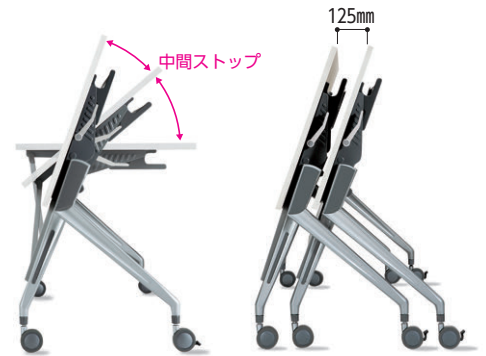

セット写真のテーブル STD-1860M-W、チェア MCS-311FC-K

チェア P302

●天板ハネ上げ
安全に配慮した、中間位置ストップ式ハネ上げ機構。パネルは天板と連動して収納されます。

●平行スタッキング
整然と収納できる平行スタック式。スタッキングピッチ125mmと収納効率性に優れています。

■D600タイプ

STD-1860M-W2(ホワイト)

STD-1860M-P(パールアルダー)

STD-1560M-D3(ダークブラウン)

■D450タイプ

STD-1845M-W2(ホワイト)

STD-1845M-P(パールアルダー)

STD-1545M-D3(ダークブラウン)

| タイプ | 寸法 W×D×H/脚間 | 質量kg | 標準メラミン天板タイプ | | | 指紋レスメラミン天板タイプ | | |
|------|-------------------|------|-------------|-------------|----------|---------------|---------------|----------|
| | | | 商品コード | 品番 | 価格 | 商品コード | 品番 | 価格 |
| D600 | 1800×600×700/1685 | 32 | 50-0508-□ | STD-1860M-□ | ¥117,600 | 50-0748-0 | STD-1860ML-DL | ¥125,800 |
| | 1500×600×700/1385 | 30 | 50-0506-□ | STD-1560M-□ | ¥116,500 | 50-0749-0 | STD-1560ML-DL | ¥119,600 |
| D450 | 1800×450×700/1685 | 25 | 50-0507-□ | STD-1845M-□ | ¥111,600 | 50-0750-0 | STD-1845ML-DL | ¥124,300 |
| | 1500×450×700/1385 | 24 | 50-0505-□ | STD-1545M-□ | ¥110,900 | 50-0751-0 | STD-1545ML-DL | ¥118,300 |

●D600タイプ

STD-1860M

STD-1560M

●D450タイプ

STD-1845M

STD-1545M

DESIGN DETAIL

アジャスター付大型キャスター
キャスター上部のつまみを回すことで、アジャスター調整ができます。(全輪装備)
キャスターは移動性に優れたφ75大型ウレタンキャスター。

天厚22mmの薄型天板
天板と同色のABS樹脂エッジが、よりシャープなイメージを引き出します。

握りやすい大型レバーハンドル
左右2箇所のハンドルは連動するため、片側操作で簡単に天板が折りたためます。

ワイヤリング
天板とパネルの間に30mmの配線用隙間を設けております。

パイプ棚は標準装備

■仕様

天板・天板厚/メラミン化粧板・22mm
天板芯材/パーチクルボード
天板エッジ/ABS樹脂
脚部/アルミダイキャスト、
シルバーマトリック粉体塗装
アジャスター付ウレタン双輪
キャスター (手前2個ストップ付)