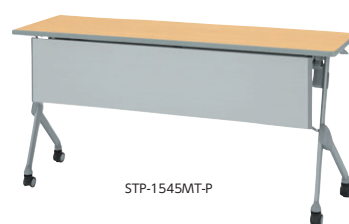

セット写真のテーブル STP-1845MT-W チェア P300

セット写真のテーブル STP-2160MT-W チェア P300

●パネル付 (棚付)

STP-2160MT-W

STP-1845MT-D

STP-1545MT-P

●パネルなし (棚付)

STP-1860T-P

STP-1845T-D

●棚なし (表面)

STP-1245-W

H720

棚	寸法W×D×H/脚間	パネル付				パネルなし			
		質量kg	商品コード	品番	価格	質量kg	商品コード	品番	価格
棚付	2100×600×720/1795	31.5	50-1135-□	STP-2160MT-□	¥110,200	30.0	50-1137-□	STP-2160T-□	¥99,400
	2100×450×720/1795	27.0	50-1136-□	STP-2145MT-□	¥100,400	25.5	50-1138-□	STP-2145T-□	¥89,500
	1800×600×720/1595	26.5	50-1105-□	STP-1860MT-□	¥82,200	25.0	50-1107-□	STP-1860T-□	¥73,000
	1800×450×720/1595	22.5	50-1093-□	STP-1845MT-□	¥72,400	21.0	50-1095-□	STP-1845T-□	¥63,100
	1500×600×720/1295	23.0	50-1109-□	STP-1560MT-□	¥80,700	21.5	50-1111-□	STP-1560T-□	¥72,100
	1500×450×720/1295	21.0	50-1097-□	STP-1545MT-□	¥71,000	19.5	50-1099-□	STP-1545T-□	¥62,100
	1200×600×720/995	21.5	50-1113-□	STP-1260MT-□	¥79,600	20.0	50-1115-□	STP-1260T-□	¥71,000
	1200×450×720/995	20.0	50-1101-□	STP-1245MT-□	¥70,200	18.5	50-1103-□	STP-1245T-□	¥61,300
棚なし	2100×600×720/1795	29.5	50-1139-□	STP-2160M-□	¥100,700	28.0	50-1141-□	STP-2160-□	¥88,000
	2100×450×720/1795	25.5	50-1140-□	STP-2145M-□	¥90,900	24.0	50-1142-□	STP-2145-□	¥78,100
	1800×600×720/1595	24.5	50-1106-□	STP-1860M-□	¥76,700	23.0	50-1108-□	STP-1860-□	¥66,500
	1800×450×720/1595	20.5	50-1094-□	STP-1845M-□	¥66,800	19.0	50-1096-□	STP-1845-□	¥56,600
	1500×600×720/1295	21.0	50-1110-□	STP-1560M-□	¥75,400	19.5	50-1112-□	STP-1560-□	¥65,500
	1500×450×720/1295	19.0	50-1098-□	STP-1545M-□	¥65,300	17.5	50-1100-□	STP-1545-□	¥55,500
	1200×600×720/995	19.5	50-1114-□	STP-1260M-□	¥74,200	18.0	50-1116-□	STP-1260-□	¥64,500
	1200×450×720/995	18.0	50-1102-□	STP-1245M-□	¥64,600	16.5	50-1104-□	STP-1245-□	¥54,800