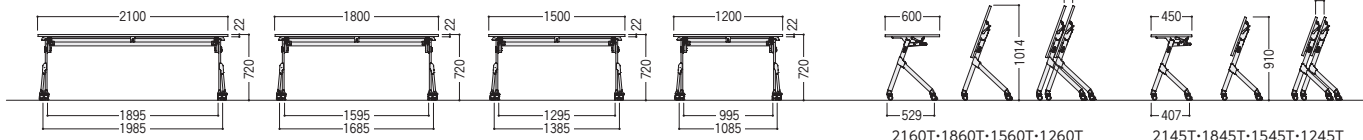

●パネルなし (棚付)

- ワークステーション
- デスク
- OAテーブル・ラック
- ハイグレードチェア
- オフィスチェア
- ローテーション・スクリーン
- 会議・ミーティングテーブル
- 会議・ミーティングチェア
- 会議・研修室用家具・備品
- ホワイトボード・掲示板
- セカンドブレース・リフレッシュ家具
- システム収納家具・スライド書架
- 収納家具・整理用品
- ロッカー・シューズボックス
- 耐火金庫
- 役員用家具
- 応接用家具
- ロビーチェア・ベンチ
- カウンター
- オフィス・アクセサリー
- サインシステム
- 屋外用家具・備品
- ベッド・レセプション用家具
- 間仕切り・内装材
- 工場・物流用家具
- 高齢者・医療施設用家具
- 学校・図書館用家具
- 店舗用家具
- 官公庁仕様家具・防災用品