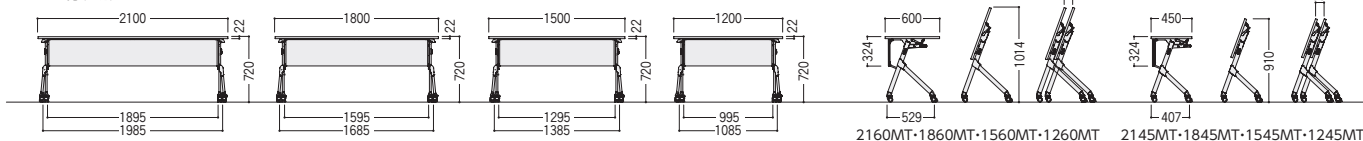

●パネル付 (棚付)

●パネルなし (棚付)

●棚なし (表面)

H720

棚	寸法W×D×H/脚間	パネル付				パネルなし			
		質量kg	商品コード	品番	価格	質量kg	商品コード	品番	価格
棚付	2100×600×720/1795	31.5	50-1135-□	STP-2160MT-□	¥110,200	30.0	50-1137-□	STP-2160T-□	¥99,400
	2100×450×720/1795	27.0	50-1136-□	STP-2145MT-□	¥100,400	25.5	50-1138-□	STP-2145T-□	¥89,500
	1800×600×720/1595	26.5	50-1105-□	STP-1860MT-□	¥82,200	25.0	50-1107-□	STP-1860T-□	¥73,000
	1800×450×720/1595	22.5	50-1093-□	STP-1845MT-□	¥72,400	21.0	50-1095-□	STP-1845T-□	¥63,100
	1500×600×720/1295	23.0	50-1109-□	STP-1560MT-□	¥80,700	21.5	50-1111-□	STP-1560T-□	¥72,100
	1500×450×720/1295	21.0	50-1097-□	STP-1545MT-□	¥71,000	19.5	50-1099-□	STP-1545T-□	¥62,100
	1200×600×720/995	21.5	50-1113-□	STP-1260MT-□	¥79,600	20.0	50-1115-□	STP-1260T-□	¥71,000
	1200×450×720/995	20.0	50-1101-□	STP-1245MT-□	¥70,200	18.5	50-1103-□	STP-1245T-□	¥61,300
棚なし	2100×600×720/1795	29.5	50-1139-□	STP-2160M-□	¥100,700	28.0	50-1141-□	STP-2160-□	¥88,000
	2100×450×720/1795	25.5	50-1140-□	STP-2145M-□	¥90,900	24.0	50-1142-□	STP-2145-□	¥78,100
	1800×600×720/1595	24.5	50-1106-□	STP-1860M-□	¥76,700	23.0	50-1108-□	STP-1860-□	¥66,500
	1800×450×720/1595	20.5	50-1094-□	STP-1845M-□	¥66,800	19.0	50-1096-□	STP-1845-□	¥56,600
	1500×600×720/1295	21.0	50-1110-□	STP-1560M-□	¥75,400	19.5	50-1112-□	STP-1560-□	¥65,500
	1500×450×720/1295	19.0	50-1098-□	STP-1545M-□	¥65,300	17.5	50-1100-□	STP-1545-□	¥55,500
	1200×600×720/995	19.5	50-1114-□	STP-1260M-□	¥74,200	18.0	50-1116-□	STP-1260-□	¥64,500
	1200×450×720/995	18.0	50-1102-□	STP-1245M-□	¥64,600	16.5	50-1104-□	STP-1245-□	¥54,800

●パネル付 (棚付)

●パネルなし (棚付)