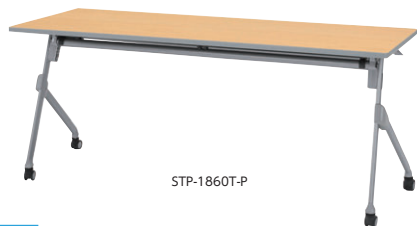

セット写真のテーブル STP-1845MT-W チェア P300

セット写真のテーブル STP-2160MT-W チェア P300

●パネル付 (棚付)

STP-2160MT-W

STP-1845MT-D

STP-1545MT-P

●パネルなし (棚付)

STP-1860T-P

STP-1845T-D

●棚なし (表面)

STP-1245-W

H720

棚	寸法W×D×H/脚間	パネル付				パネルなし			
		質量kg	商品コード	品番	価格	質量kg	商品コード	品番	価格
棚付	2100×600×720/1795	31.5	50-1135-□	STP-2160MT-□	¥110,200	30.0	50-1137-□	STP-2160T-□	¥99,400
	2100×450×720/1795	27.0	50-1136-□	STP-2145MT-□	¥100,400	25.5	50-1138-□	STP-2145T-□	¥89,500
	1800×600×720/1595	26.5	50-1105-□	STP-1860MT-□	¥82,200	25.0	50-1107-□	STP-1860T-□	¥73,000
	1800×450×720/1595	22.5	50-1093-□	STP-1845MT-□	¥72,400	21.0	50-1095-□	STP-1845T-□	¥63,100
	1500×600×720/1295	23.0	50-1109-□	STP-1560MT-□	¥80,700	21.5	50-1111-□	STP-1560T-□	¥72,100
	1500×450×720/1295	21.0	50-1097-□	STP-1545MT-□	¥71,000	19.5	50-1099-□	STP-1545T-□	¥62,100
	1200×600×720/995	21.5	50-1113-□	STP-1260MT-□	¥79,600	20.0	50-1115-□	STP-1260T-□	¥71,000
	1200×450×720/995	20.0	50-1101-□	STP-1245MT-□	¥70,200	18.5	50-1103-□	STP-1245T-□	¥61,300
棚なし	2100×600×720/1795	29.5	50-1139-□	STP-2160M-□	¥100,700	28.0	50-1141-□	STP-2160-□	¥88,000
	2100×450×720/1795	25.5	50-1140-□	STP-2145M-□	¥90,900	24.0	50-1142-□	STP-2145-□	¥78,100
	1800×600×720/1595	24.5	50-1106-□	STP-1860M-□	¥76,700	23.0	50-1108-□	STP-1860-□	¥66,500
	1800×450×720/1595	20.5	50-1094-□	STP-1845M-□	¥66,800	19.0	50-1096-□	STP-1845-□	¥56,600
	1500×600×720/1295	21.0	50-1110-□	STP-1560M-□	¥75,400	19.5	50-1112-□	STP-1560-□	¥65,500
	1500×450×720/1295	19.0	50-1098-□	STP-1545M-□	¥65,300	17.5	50-1100-□	STP-1545-□	¥55,500
	1200×600×720/995	19.5	50-1114-□	STP-1260M-□	¥74,200	18.0	50-1116-□	STP-1260-□	¥64,500
	1200×450×720/995	18.0	50-1102-□	STP-1245M-□	¥64,600	16.5	50-1104-□	STP-1245-□	¥54,800