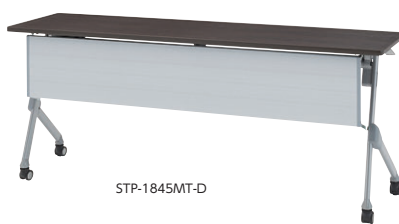

セット写真のテーブル STP-1845MT-W チェア P300

セット写真のテーブル STP-2160MT-W チェア P300

●パネル付 (棚付)

STP-2160MT-W

STP-1845MT-D

STP-1545MT-P

●パネルなし (棚付)

STP-1860T-P

STP-1845T-D

●棚なし (表面)

STP-1245-W

H720

棚	寸法W×D×H/脚間	パネル付				パネルなし			
		質量kg	商品コード	品番	価格	質量kg	商品コード	品番	価格
棚付	2100×600×720/1795	31.5	50-1135-□	STP-2160MT-□	¥110,200	30.0	50-1137-□	STP-2160T-□	¥99,400
	2100×450×720/1795	27.0	50-1136-□	STP-2145MT-□	¥100,400	25.5	50-1138-□	STP-2145T-□	¥89,500
	1800×600×720/1595	26.5	50-1105-□	STP-1860MT-□	¥82,200	25.0	50-1107-□	STP-1860T-□	¥73,000
	1800×450×720/1595	22.5	50-1093-□	STP-1845MT-□	¥72,400	21.0	50-1095-□	STP-1845T-□	¥63,100
	1500×600×720/1295	23.0	50-1109-□	STP-1560MT-□	¥80,700	21.5	50-1111-□	STP-1560T-□	¥72,100
	1500×450×720/1295	21.0	50-1097-□	STP-1545MT-□	¥71,000	19.5	50-1099-□	STP-1545T-□	¥62,100
	1200×600×720/995	21.5	50-1113-□	STP-1260MT-□	¥79,600	20.0	50-1115-□	STP-1260T-□	¥71,000
	1200×450×720/995	20.0	50-1101-□	STP-1245MT-□	¥70,200	18.5	50-1103-□	STP-1245T-□	¥61,300
棚なし	2100×600×720/1795	29.5	50-1139-□	STP-2160M-□	¥100,700	28.0	50-1141-□	STP-2160-□	¥88,000
	2100×450×720/1795	25.5	50-1140-□	STP-2145M-□	¥90,900	24.0	50-1142-□	STP-2145-□	¥78,100
	1800×600×720/1595	24.5	50-1106-□	STP-1860M-□	¥76,700	23.0	50-1108-□	STP-1860-□	¥66,500
	1800×450×720/1595	20.5	50-1094-□	STP-1845M-□	¥66,800	19.0	50-1096-□	STP-1845-□	¥56,600
	1500×600×720/1295	21.0	50-1110-□	STP-1560M-□	¥75,400	19.5	50-1112-□	STP-1560-□	¥65,500
	1500×450×720/1295	19.0	50-1098-□	STP-1545M-□	¥65,300	17.5	50-1100-□	STP-1545-□	¥55,500
	1200×600×720/995	19.5	50-1114-□	STP-1260M-□	¥74,200	18.0	50-1116-□	STP-1260-□	¥64,500
	1200×450×720/995	18.0	50-1102-□	STP-1245M-□	¥64,600	16.5	50-1104-□	STP-1245-□	¥54,800