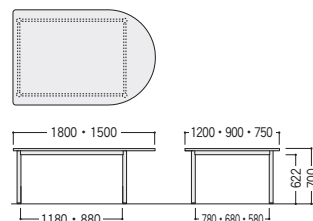

■角型

TC-2412-R(ローズ)

TC-1875-W(ホワイト)

●角型

寸法W×D×H/脚間	質量kg	商品コード	品番	価格
2400×1200×700/2140	54.4	30-0282-□	TC-2412-□	¥160,300
2100×1050×700/1780	46.4	30-0283-□	TC-2105-□	¥156,700
1800×1200×700/1540	45.6	30-0284-□	TC-1812-□	¥143,500
1800×900×700/1540	31.8	30-0285-□	TC-1890-□	¥103,400
1800×750×700/1540	28.0	30-0286-□	TC-1875-□	¥98,500
1500×900×700/1294	28.0	30-0287-□	TC-1590-□	¥102,400
1500×750×700/1294	25.2	30-0288-□	TC-1575-□	¥96,600

■片丸型

TC-1875U-T(チーク)

●片丸型

寸法W×D×H/脚間	質量kg	商品コード	品番	価格
1800×1200×700/1180	42.2	30-0296-□	TC-1812U-□	¥149,500
1800×900×700/1180	33.4	30-0297-□	TC-1890U-□	¥112,800
1800×750×700/1180	29.2	30-0298-□	TC-1875U-□	¥106,600
1500×750×700/880	26.6	30-0299-□	TC-1575U-□	¥103,300

■両丸型

TC-1890R-G(ニューグレー)

●両丸型

寸法W×D×H/脚間	質量kg	商品コード	品番	価格
2400×1200×700/1540	51.6	30-0289-□	TC-2412R-□	¥167,900
2100×1050×700/1180	50.0	30-0290-□	TC-2105R-□	¥161,500
1800×1200×700/1180	39.4	30-0291-□	TC-1812R-□	¥148,800
1800×900×700/1180	31.4	30-0292-□	TC-1890R-□	¥112,500
1800×750×700/1180	27.6	30-0293-□	TC-1875R-□	¥106,300
1500×900×700/880	27.6	30-0294-□	TC-1590R-□	¥108,600
1500×750×700/880	25.0	30-0295-□	TC-1575R-□	¥102,300

■共通仕様

天板・天板厚/メラミン化粧板・28mm  
 天板エッジ/エラストマ樹脂エッジ  
 脚/φ48.6スチールパイプ、クロムメッキ、アジャスター付

■天板カラー

●角型

●片丸型

●両丸型

- ワークステーション
- デスク
- OAテーブル・ラック
- ハイグレードチェア
- オフィスチェア
- ローテーション・スクリーン
- 会議・ミーティングテーブル
- 会議・ミーティングチェア
- 会議・研修室用家具/備品
- ホワイトボード・掲示板
- セカンドブレース・リフレッシュ家具
- システム収納家具・スライド書架
- 収納家具・整理用品
- ロッカー・シューズボックス
- 耐火金庫
- 役員用家具
- 応接用家具
- ロビーチェア・ベンチ
- カウンター
- オフィスアクセサリ
- サインシステム
- 屋外用家具・備品
- ベッド・レセプション用家具
- 間仕切り・内装材
- 工場・物流用家具
- 高齢者・医療施設用家具
- 学校・図書館用家具
- 店舗用家具
- 官公庁仕様家具/防災用品