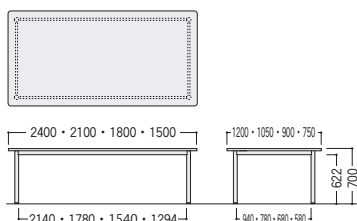

■角型

TC-2412-R(ローズ)

TC-1875-W(ホワイト)

●角型

寸法W×D×H/脚間	質量kg	商品コード	品番	価格
2400×1200×700/2140	54.4	30-0282-□	TC-2412-□	¥160,300
2100×1050×700/1780	46.4	30-0283-□	TC-2105-□	¥156,700
1800×1200×700/1540	45.6	30-0284-□	TC-1812-□	¥143,500
1800×900×700/1540	31.8	30-0285-□	TC-1890-□	¥103,400
1800×750×700/1540	28.0	30-0286-□	TC-1875-□	¥98,500
1500×900×700/1294	28.0	30-0287-□	TC-1590-□	¥102,400
1500×750×700/1294	25.2	30-0288-□	TC-1575-□	¥96,600

■片丸型

TC-1875U-T(チーク)

●片丸型

寸法W×D×H/脚間	質量kg	商品コード	品番	価格
1800×1200×700/1180	42.2	30-0296-□	TC-1812U-□	¥149,500
1800×900×700/1180	33.4	30-0297-□	TC-1890U-□	¥112,800
1800×750×700/1180	29.2	30-0298-□	TC-1875U-□	¥106,600
1500×750×700/880	26.6	30-0299-□	TC-1575U-□	¥103,300

■両丸型

TC-1890R-G(ニューグレー)

●両丸型

寸法W×D×H/脚間	質量kg	商品コード	品番	価格
2400×1200×700/1540	51.6	30-0289-□	TC-2412R-□	¥167,900
2100×1050×700/1180	50.0	30-0290-□	TC-2105R-□	¥161,500
1800×1200×700/1180	39.4	30-0291-□	TC-1812R-□	¥148,800
1800×900×700/1180	31.4	30-0292-□	TC-1890R-□	¥112,500
1800×750×700/1180	27.6	30-0293-□	TC-1875R-□	¥106,300
1500×900×700/880	27.6	30-0294-□	TC-1590R-□	¥108,600
1500×750×700/880	25.0	30-0295-□	TC-1575R-□	¥102,300

■共通仕様

天板・天板厚/メラミン化粧板・28mm  
 天板エッジ/エラストマ樹脂エッジ  
 脚/φ48.6スチールパイプ、クロムメッキ、アジャスター付

■天板カラー

●角型

●片丸型

●両丸型

- ワークステーション
- デスク
- OAテーブル・ラック
- ハイグレードチェア
- オフィスチェア
- ローテーション・スクリーン
- 会議・ミーティングテーブル
- 会議・ミーティングチェア
- 会議・研修室用家具/備品
- ホワイトボード・掲示板
- セカンドブレース・リフレッシュ家具
- システム収納家具・スライド書架
- 収納家具・整理用品
- ロッカー・シューズボックス
- 耐火金庫
- 役員用家具
- 応接用家具
- ロビーチェア・ベンチ
- カウンター
- オフィスアクセサリ
- サインシステム
- 屋外用家具・備品
- ベッド・レセプション用家具
- 間仕切り・内装材
- 工場・物流用家具
- 高齢者・医療施設用家具
- 学校・図書館用家具
- 店舗用家具
- 官公庁仕様家具/防災用品