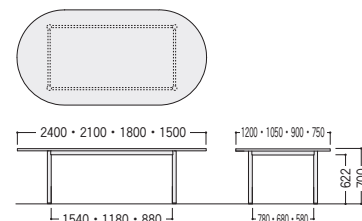

■角型

TC-2412-R(ローズ)

TC-1875-W(ホワイト)

●角型

寸法W×D×H/脚間	質量kg	商品コード	品番	価格
2400×1200×700/2140	54.4	30-0282-□	TC-2412-□	¥160,300
2100×1050×700/1780	46.4	30-0283-□	TC-2105-□	¥156,700
1800×1200×700/1540	45.6	30-0284-□	TC-1812-□	¥143,500
1800×900×700/1540	31.8	30-0285-□	TC-1890-□	¥103,400
1800×750×700/1540	28.0	30-0286-□	TC-1875-□	¥98,500
1500×900×700/1294	28.0	30-0287-□	TC-1590-□	¥102,400
1500×750×700/1294	25.2	30-0288-□	TC-1575-□	¥96,600

■片丸型

TC-1875U-T(チーク)

●片丸型

寸法W×D×H/脚間	質量kg	商品コード	品番	価格
1800×1200×700/1180	42.2	30-0296-□	TC-1812U-□	¥149,500
1800×900×700/1180	33.4	30-0297-□	TC-1890U-□	¥112,800
1800×750×700/1180	29.2	30-0298-□	TC-1875U-□	¥106,600
1500×750×700/880	26.6	30-0299-□	TC-1575U-□	¥103,300

■両丸型

TC-1890R-G(ニューグレー)

●両丸型

寸法W×D×H/脚間	質量kg	商品コード	品番	価格
2400×1200×700/1540	51.6	30-0289-□	TC-2412R-□	¥167,900
2100×1050×700/1180	50.0	30-0290-□	TC-2105R-□	¥161,500
1800×1200×700/1180	39.4	30-0291-□	TC-1812R-□	¥148,800
1800×900×700/1180	31.4	30-0292-□	TC-1890R-□	¥112,500
1800×750×700/1180	27.6	30-0293-□	TC-1875R-□	¥106,300
1500×900×700/880	27.6	30-0294-□	TC-1590R-□	¥108,600
1500×750×700/880	25.0	30-0295-□	TC-1575R-□	¥102,300

■共通仕様

天板・天板厚/メラミン化粧板・28mm  
 天板エッジ/エラストマ樹脂エッジ  
 脚/φ48.6スチールパイプ、クロムメッキ、アジャスター付

■天板カラー

●角型

●片丸型

●両丸型

- ワークステーション
- デスク
- OAテーブル・ラック
- ハイグレードチェア
- オフィスチェア
- ローテーション・スクリーン
- 会議・ミーティングテーブル
- 会議・ミーティングチェア
- 会議・研修室用家具/備品
- ホワイトボード・掲示板
- セカンドブレース・リフレッシュ家具
- システム収納家具・スライド書架
- 収納家具・整理用品
- ロッカー・シューズボックス
- 耐火金庫
- 役員用家具
- 応接用家具
- ロビーチェア・ベンチ
- カウンター
- オフィスアクセサリ
- サインシステム
- 屋外用家具・備品
- ベッド・レセプション用家具
- 間仕切り・内装材
- 工場・物流用家具
- 高齢者・医療施設用家具
- 学校・図書館用家具
- 店舗用家具
- 官公庁仕様家具/防災用品