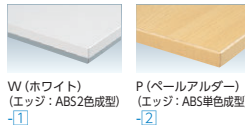

FNMシリーズ(アルミ成型脚) 不要材料 エコ材料 エコ塗装 分別設計

セット写真のテーブル FNM-2111TCW、チェア BC-2000F-LM+BC-100A チェア P181

■天板カラー

W (ホワイト)
(エッジ: ABS2色成型) -1

P (パールアルダー)
(エッジ: ABS単色成型) -2

■仕様

天板・天板厚/メラミン化粧板・27mm厚
天板芯材/パーティクルボード
天板エッジ/W: ABS樹脂2色成型、P: ABS樹脂1色成型
脚部/アルミ合金押し出し成型
アジャスター/ABS樹脂(別タイプ)
天板下フレーム/スチール、
粉体塗装(シルバーメタリック)

ワイヤリング(配線ボックス付)

テーブルの天板中央部に、配線ボックスを装備しています。

コードホール
ボックスの両サイドには、コンセント・コネクタ(オプション)を取り付けられるコードホールが付いています。
コードホールオプション P63

シンプル・シャープなアルミ押し出し成型脚の4本脚テーブルです。

FNM-1580TP (パールアルダー)

FNM-2111TCW (ホワイト)

タイプ	W×D×H/脚間	質量kg	商品コード	品番	価格
配線ボックスなし	2400×1200×720/2230	85.5	11-1468-□	FNM-2412T□	¥193,700
	2100×1100×720/1930	72.5	11-1469-□	FNM-2111T□	¥181,700
	1800×900×720/1630	52.0	11-0183-□	FNM-1890T□	¥172,000
	1500×800×720/1330	42.0	11-0184-□	FNM-1580T□	¥144,300
	1200×800×720/1030	35.5	11-0185-□	FNM-1280T□	¥129,700
配線ボックス付	2400×1200×720/2230	83.5	11-1467-□	FNM-2412TC□	¥213,200
	2100×1100×720/1930	71.5	11-0182-□	FNM-2111TC□	¥199,800

パイプ脚テーブル NEW

セット写真のテーブル CTU-1890K-AL、チェアMCK-153RK-LB チェア P288

■天板カラー

AD(アッシュダーク) -1
AL(アッシュライト) -2
M(モカブラウン) -3

●Y字脚

●U字脚

CTU-1890K-AD

CTU-1890K-AL