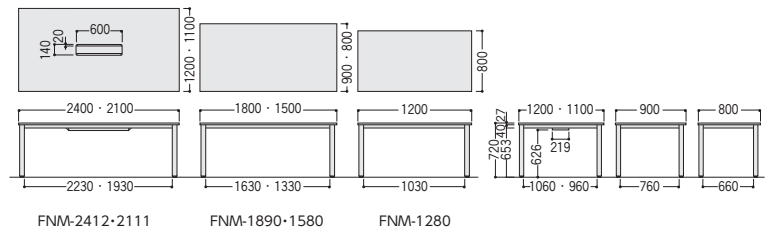

ワイヤリング(配線ボックス付)

テーブルの天板中央部に、配線ボックスを装備しています。

コードホール
ボックスの両サイドには、コンセント・コネクタ(オプション)を取り付けられるコードホールが付いています。
コードホールオプション P63

シンプル・シャープなアルミ押し出し成型脚の4本脚テーブルです。

FNM-1580TP (パールアルダー)

FNM-2111TCW (ホワイト)

タイプ	W×D×H/脚間	質量kg	商品コード	品番	価格
配線ボックスなし	2400×1200×720/2230	85.5	11-1468-□	FNM-2412T□	¥193,700
	2100×1100×720/1930	72.5	11-1469-□	FNM-2111T□	¥181,700
	1800×900×720/1630	52.0	11-0183-□	FNM-1890T□	¥172,000
	1500×800×720/1330	42.0	11-0184-□	FNM-1580T□	¥144,300
	1200×800×720/1030	35.5	11-0185-□	FNM-1280T□	¥129,700
配線ボックス付	2400×1200×720/2230	83.5	11-1467-□	FNM-2412TC□	¥213,200
	2100×1100×720/1930	71.5	11-0182-□	FNM-2111TC□	¥199,800

パイプ脚テーブル NEW

セット写真のテーブル CTU-1890K-AL、チェアMCK-153RK-LB チェア P288

■天板カラー

AD(アッシュダーク) -1
AL(アッシュライト) -2
M(モカブラウン) -3

●Y字脚

●U字脚

CTU-1890K-AD

CTU-1890K-AL

Y字脚

寸法W×D×H	商品コード	品番	価格
1800×900×720	50-1167-□	CTU-1890K-□	¥100,300
1800×750×720	50-1168-□	CTU-1875K-□	¥99,300
1500×900×720	50-1169-□	CTU-1590K-□	¥96,000
1500×750×720	50-1170-□	CTU-1575K-□	¥94,000

■仕様(CTU)