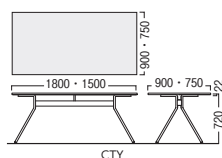

■仕様(CTU)

天板・天板厚/メラミン化粧板・22mm厚
天板芯材/パーティクルボード
天板エッジ/共巻きエッジ
脚部/φ25.4スチールパイプ
粉体塗装(ブラック)

CTU

U字脚

寸法W×D×H	商品コード	品番	価格
1800×900×720	50-1171-□	CTU-1890K-□	¥102,000
1800×750×720	50-1172-□	CTU-1875K-□	¥100,700
1500×900×720	50-1173-□	CTU-1590K-□	¥97,700
1500×750×720	50-1174-□	CTU-1575K-□	¥96,000

■仕様(CTU)

天板・天板厚/メラミン化粧板・22mm厚
天板芯材/パーティクルボード
天板エッジ/共巻きエッジ
脚部/φ25.4スチールパイプ
粉体塗装(ブラック)