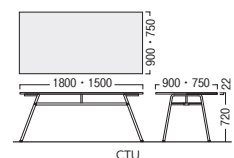

FNMシリーズ(アルミ成型脚) 不要材料 エコ材料 エコ塗装 分別設計

■天板カラー

W (ホワイト)
(エッジ: ABS2色成型) -1

P (パールアルダー)
(エッジ: ABS単色成型) -2

■仕様

天板・天板厚/メラミン化粧板・27mm厚
天板芯材/パーティクルボード
天板エッジ/W: ABS樹脂2色成型、P: ABS樹脂1色成型
脚部/アルミ合金押し出し成型
アジャスター/ABS樹脂(別タイプ)
天板下フレーム/スチール、
粉体塗装(シルバーメタリック)

ワイヤリング(配線ボックス付)

テーブルの天板中央部に、配線ボックスを装備しています。

コードホール
ボックスの両サイドには、コンセント・コネクタ(オプション)を取り付けられるコードホールが付いています。
コードホールオプション P63

シンプル・シャープなアルミ押し出し成型脚の4本脚テーブルです。

タイプ	W×D×H/脚間	質量kg	商品コード	品番	価格
配線ボックスなし	2400×1200×720/2230	85.5	11-1468-□	FNM-2412T□	¥193,700
	2100×1100×720/1930	72.5	11-1469-□	FNM-2111T□	¥181,700
	1800×900×720/1630	52.0	11-0183-□	FNM-1890T□	¥172,000
	1500×800×720/1330	42.0	11-0184-□	FNM-1580T□	¥144,300
	1200×800×720/1030	35.5	11-0185-□	FNM-1280T□	¥129,700
配線ボックス付	2400×1200×720/2230	83.5	11-1467-□	FNM-2412TC□	¥213,200
	2100×1100×720/1930	71.5	11-0182-□	FNM-2111TC□	¥199,800

パイプ脚テーブル NEW

■天板カラー

AD(アッシュダーク) -1
AL(アッシュライト) -2
M(モカブラウン) -3

●Y字脚

●U字脚

Y字脚

寸法W×D×H	商品コード	品番	価格
1800×900×720	50-1167-□	CTU-1890K-□	¥100,300
1800×750×720	50-1168-□	CTU-1875K-□	¥99,300
1500×900×720	50-1169-□	CTU-1590K-□	¥96,000
1500×750×720	50-1170-□	CTU-1575K-□	¥94,000

■仕様(CTU)

天板・天板厚/メラミン化粧板・22mm厚
天板芯材/パーティクルボード
天板エッジ/共巻きエッジ
脚部/φ25.4スチールパイプ
粉体塗装(ブラック)

U字脚

寸法W×D×H	商品コード	品番	価格
1800×900×720	50-1171-□	CTU-1890K-□	¥102,000
1800×750×720	50-1172-□	CTU-1875K-□	¥100,700
1500×900×720	50-1173-□	CTU-1590K-□	¥97,700
1500×750×720	50-1174-□	CTU-1575K-□	¥96,000

■仕様(CTU)

天板・天板厚/メラミン化粧板・22mm厚
天板芯材/パーティクルボード
天板エッジ/共巻きエッジ
脚部/φ25.4スチールパイプ
粉体塗装(ブラック)

CTU