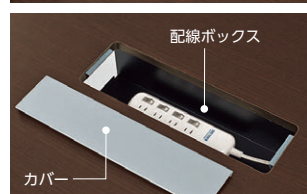

アルミ押し出し成型によるスリムでシャープな脚部・フレームデザインです。

●ワイヤリング

マグネット付タップ
マグネット付タップ(市販)を脚部に取り付ければ、天板上への配線が容易です。

全機種のテーブルに①タップ取り付け用プレート1枚と②ダクトカバー(全脚)を標準装備しています。

●配線ボックス(ATS共通)

テーブルの天板中央部に、配線ボックスを標準装備。ボックス有効内寸/W430×D140×H100

■共通仕様