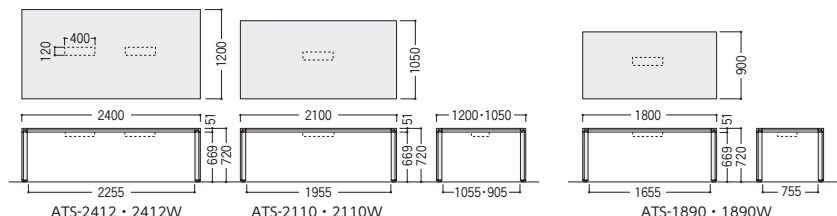

セット写真のテーブル ATS-2412-W、チェア MCP-70N-K5

チェア P292

■配線ボックスなしタイプ

ATS-2412-W (ホワイト)

ATS-2110-P (パールアルダー)

■配線ボックス付タイプ

ATS-2412W-D3 (ダークブラウン)

ATS-1890W-P (パールアルダー)

●標準メラミン天板タイプ H720

タイプ	寸法W×D×H/脚間	質量kg	商品コード	品番	価格
配線ボックスなし	2400×1200×720/2255	50	50-0482-□	ATS-2412-□	¥252,400
	2100×1050×720/1955	41	50-0481-□	ATS-2110-□	¥246,300
	1800×900×720/1655	36	50-0480-□	ATS-1890-□	¥206,000
配線ボックス付	2400×1200×720/2255	52	50-0627-□	ATS-2412W-□	¥327,500
	2100×1050×720/1955	43	50-0628-□	ATS-2110W-□	¥284,300
	1800×900×720/1655	38	50-0629-□	ATS-1890W-□	¥239,200

●指紋レスメラミン天板タイプ H720

タイプ	寸法W×D×H/脚間	質量kg	商品コード	品番	価格
配線ボックスなし	2400×1200×720/2255	50	50-0714-0	ATS-2412L-DL	¥268,300
	2100×1050×720/1955	41	50-0715-0	ATS-2110L-DL	¥261,100
	1800×900×720/1655	36	50-0716-0	ATS-1890L-DL	¥213,000
配線ボックス付	2400×1200×720/2255	52	50-0717-0	ATS-2412WL-DL	¥343,200
	2100×1050×720/1955	43	50-0718-0	ATS-2110WL-DL	¥299,800
	1800×900×720/1655	38	50-0719-0	ATS-1890WL-DL	¥251,300