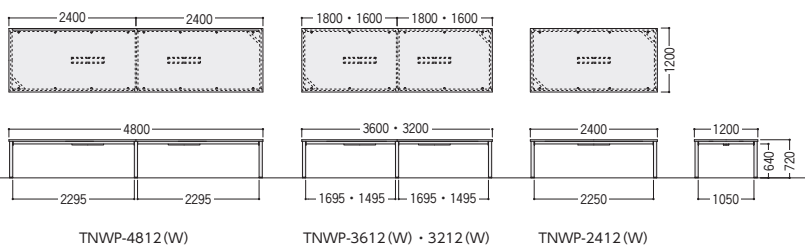

TNWP-4812(W)

TNWP-3612(W)・3212(W)

TNWP-2412(W)

- ワークステーション
- デスク
- OAテーブル・ラック
- ハイグレードチェア
- オフィスチェア
- ローテーションスクリーン
- 会議・ミーティングテーブル
- 会議・ミーティングチェア
- 会議・研修室用器具・備品
- ホワイトボード・掲示板
- セカンドブレース・リフレッシュ家具
- システム収納家具・スライド書架
- 収納家具・整理用品
- ロッカー・シューズボックス
- 耐火金庫
- 役員用家具
- 応接用家具
- ロビーチェア・ベンチ
- カウンター
- オフィスアクセサリ
- サインシステム
- 屋外用家具・備品
- ベッド・レセプション用家具
- 間仕切り・内装材
- 工場・物流用家具
- 高齢者・医療施設用家具
- 学校・図書館用家具
- 店舗用家具
- 官公庁仕様家具 / 防災用品