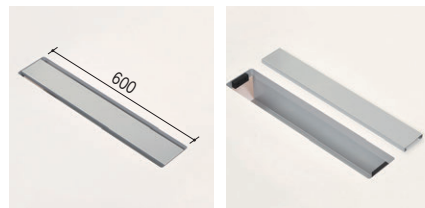

セット写真のテーブル TNWP-3612W-W(オフホワイト)

配線ボックス付タイプ
 テーブルの天板中央部に、配線ボックスを標準装備。
 ボックス有効寸/ W600×D115×H100

TNWP-2412W-W(オフホワイト)

■配線ボックス付タイプ

TNWP-3612W-D(ダークウッド)

■配線ボックスなしタイプ

TNWP-4812-P(パールウッド)

●配線ボックスなし H720

寸法W×D×H/脚間	質量kg	商品コード	品番	価格
4800×1200×720/2295	104.0	66-0460-□	TNWP-4812-□	¥388,100
3600×1200×720/1695	91.7	66-0461-□	TNWP-3612-□	¥357,200
3200×1200×720/1495	84.7	66-0462-□	TNWP-3212-□	¥341,800
2400×1200×720/2250	55.1	66-0463-□	TNWP-2412-□	¥165,400