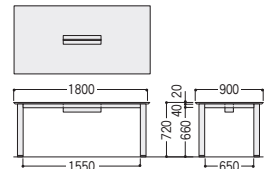

82-7022-□ VP10-1890MT-□ ¥118,800

W1800×D900×H720 ●17.5kg

VP10役員家具の3カラーと合わせられます。

VP10 P520・521

■仕様

- 天板/メラミン化粧板、20mm厚
- エッジ: 木口(天板と同色塗装)
- 脚部/スチール、メラミン焼付塗装(ブラック)
- 天板上部配線カバー付
- 配線ボックス付
- アジャスター付

VP12テーブル

93-5056-0 VP12-1875MT ¥145,600

W1800×D750×H720 ●51kg

VP12と同じダークブラウン色のテーブルです。

VP12 P516・517

■カラー

ダークブラウン

■仕様

- 天板/メラミン化粧板、ポストフォーム加工、30mm厚
- 脚部/オレフィン系樹脂シート貼りMDF
- 強化プリントシート貼りMDF
- アジャスター付

VP11テーブル

93-5057-0 VP11-1675MT ¥125,600

W1600×D750×H700 ●45kg

VP11と同じダークオーク色のテーブルです。

VP11 P518・519

■カラー

ダークオーク

■仕様

- 天板/メラミン化粧板、ポストフォーム加工、30mm厚
- 脚部/オレフィン系樹脂シート貼りMDF
- 強化プリントシート貼りMDF
- アジャスター付