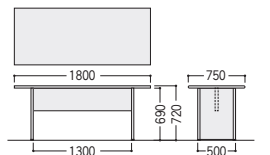

82-7022-□ VP10-1890MT-□ ¥118,800

W1800×D900×H720 ●17.5kg

VP10役員家具の3カラーと合わせられます。

VP10 P520・521

■仕様

- 天板/メラミン化粧板、20mm厚
- エッジ: 木口(天板と同色塗装)
- 脚部/スチール、メラミン焼付塗装(ブラック)
- 天板上部配線カバー付
- 配線ボックス付
- アジャスター付

VP12テーブル

93-5056-0 VP12-1875MT ¥145,600

W1800×D750×H720 ●51kg

VP12と同じダークブラウン色のテーブルです。

VP12 P516・517

■カラー

ダークブラウン

■仕様

- 天板/メラミン化粧板、ポストフォーム加工、30mm厚
- 脚部/オレフィン系樹脂シート貼りMDF
- 強化プリントシート貼りMDF
- アジャスター付

VP11テーブル

93-5057-0 VP11-1675MT ¥125,600

W1600×D750×H700 ●45kg

VP11と同じダークオーク色のテーブルです。

VP11 P518・519

■カラー

ダークオーク

■仕様

- 天板/メラミン化粧板、ポストフォーム加工、30mm厚
- 脚部/オレフィン系樹脂シート貼りMDF
- 強化プリントシート貼りMDF
- アジャスター付