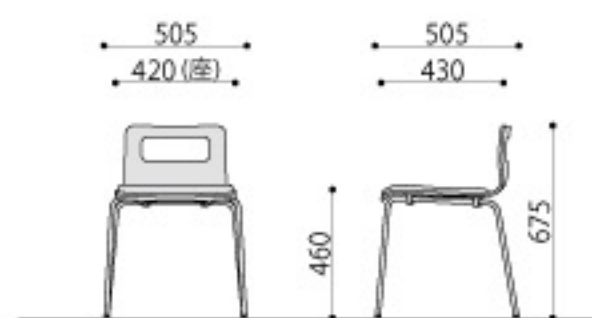

## ／抗菌仕様

メッキ脚・黒塗装脚

ALES-T

ALES-TP

**NEW** 完成

チェア	価格	サイズ(mm)	梱包才数	梱包重量
ALES-T	*18,900円(税抜価格)	W505×D505×H675(SH440)	10.5才	15kg
ALES-T-□-B	*18,900円(税抜価格)	W505×D505×H675(SH440)	10.5才	15kg

仕様／背・座:成型合板メラミン化粧貼り フレーム:スチール(φ15.9mm) 入数:4 ●スタッキング可能(4台まで)