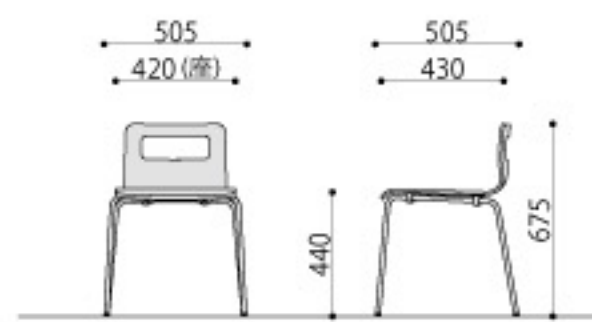

## ／抗菌仕様

メッキ脚・黒塗装脚

ALES-T

ALES-TP

**NEW** 完成

チェア	価格	サイズ(mm)	梱包才数	梱包重量
ALES-T	*18,900円(税抜価格)	W505×D505×H675(SH440)	10.5才	15kg
ALES-T-□-B	*18,900円(税抜価格)	W505×D505×H675(SH440)	10.5才	15kg

仕様／背・座:成型合板メラミン化粧貼り フレーム:スチール(φ15.9mm) 入数:4 ●スタッキング可能(4台まで)