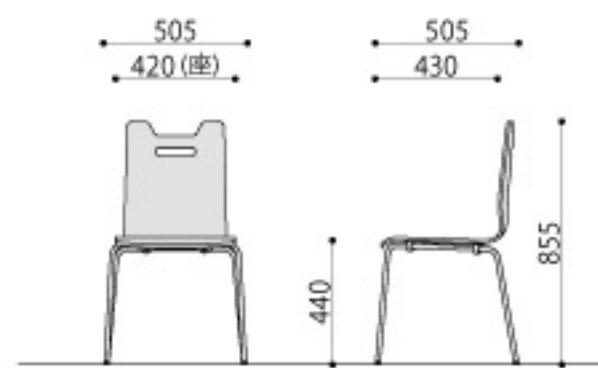

フック付

メッキ脚・黒塗装脚

合板：ナチュラル
脚：メッキ

合板：ブラウン
脚：黒塗装

合板：ブラウン
脚：メッキ
パッド：アイボリー(合皮)

合板：ナチュラル
脚：黒塗装
パッド：ブラック(合皮)

布張り

メッキ脚・黒塗装脚

合板：ナチュラル
脚：メッキ
パッド：グリーン(布)

合板：ブラウン
脚：黒塗装
パッド：ピンク(布)

合板：ブラウン
脚：メッキ
パッド：イエロー(抗菌)

合板：ナチュラル
脚：黒塗装
パッド：アクア(抗菌)

抗菌仕様

メッキ脚・黒塗装脚

ALES-H

チェア	価格	サイズ(mm)	梱包才数	梱包重量
ALES-H	*18,900円(税抜価格)	W505×D505×H855(SH440)	12.8才	17kg
ALES-H-□-B	*18,900円(税抜価格)	W505×D505×H855(SH440)	12.8才	17kg

仕様/背・座:成型合板メラミン化粧貼り フレーム:スチール(φ15.9mm) 入数:4 ●スタッキング可能(4台まで)

NEW 完成

チェア	パッドの種類	価格	サイズ(mm)	梱包才数	梱包重量
ALES-HP-□-□	合成皮革	*22,000円(税抜価格)	W505×D505×H855(SH460)	13.3才	19kg
	布	*25,000円(税抜価格)			
	抗菌仕様	*27,000円(税抜価格)			
ALES-HP-□-□-B	合成皮革	*22,000円(税抜価格)	W505×D505×H855(SH460)	13.3才	19kg
	布	*25,000円(税抜価格)			
	抗菌仕様	*27,000円(税抜価格)			

仕様/背・座:成型合板メラミン化粧貼り フレーム:スチール(φ15.9mm) 張地:合成皮革/布 入数:4 ●スタッキング不可

NEW 完成

完成 完成品

完組 完成品(一部組み立てが必要)

組立 組み立てが必要な商品

グリーン購入法適合商品

国産製品