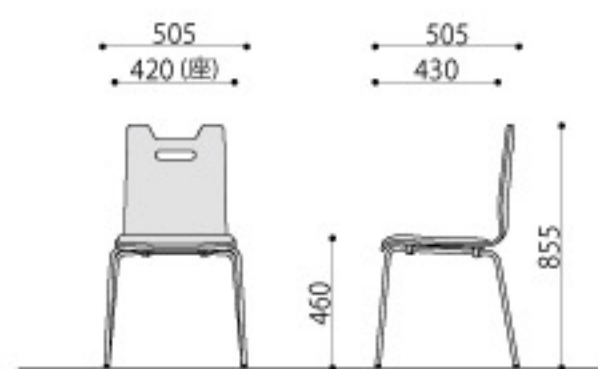

ALES-HP

チェア	価格	サイズ(mm)	梱包才数	梱包重量
ALES-H	*18,900円(税抜価格)	W505×D505×H855(SH440)	12.8才	17kg
ALES-H-□-B	*18,900円(税抜価格)	W505×D505×H855(SH440)	12.8才	17kg

仕様/背・座:成型合板メラミン化粧貼り フレーム:スチール(φ15.9mm) 入数:4 ●スタッキング可能(4台まで)

NEW 完成

チェア	パッドの種類	価格	サイズ(mm)	梱包才数	梱包重量
ALES-HP-□-□	合成皮革	*22,000円(税抜価格)	W505×D505×H855(SH460)	13.3才	19kg
	布	*25,000円(税抜価格)			
	抗菌仕様	*27,000円(税抜価格)			
ALES-HP-□-□-B	合成皮革	*22,000円(税抜価格)	W505×D505×H855(SH460)	13.3才	19kg
	布	*25,000円(税抜価格)			
	抗菌仕様	*27,000円(税抜価格)			

仕様/背・座:成型合板メラミン化粧貼り フレーム:スチール(φ15.9mm) 張地:合成皮革/布 入数:4 ●スタッキング不可

NEW 完成

完成 完成品

完組 完成品(一部組み立てが必要)

組立 組み立てが必要な商品

グリーン購入法適合商品

国産製品