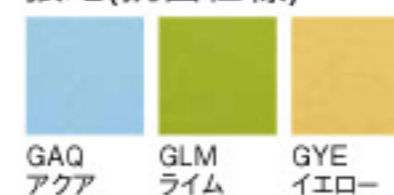

／ALES-H

合板・パッド・脚のカラーが選べるフック付きチェア。バリエーションは全部で52パターン。

テーブル:CFL-T80(IV)
P.138

写真はALES-HP-NA-FBL、ALES-HP-BR-FPK

発注方法の説明

注意事項をご確認の上、下記のリストに従い、お好みのカラーをお選びください。

①は合板カラー、②はパッドカラー、末尾の「B」は黒塗装脚となります、ご注意ください。

品番 **ALES-H-** (パッド無 メッキ脚)

品番 **ALES-H-** -B (パッド無 黒塗装脚)

品番 **ALES-HP-** - (パッド付 メッキ脚)

品番 **ALES-HP-** - -B (パッド付 黒塗装脚)

①合板色

ブラウン → BR
ナチュラル → NA

②張地カラー

合成皮革
ブラック → BK
ブラウン → BR
アイボリー → IV

布
ブラック → FBK グリーン → FGN
ブルー → FBL マスタード → FMS
ブラウン → FBR ピンク → FPK

抗菌仕様
アクア → GAQ
ライム → GLM
イエロー → GYE

※注意事項
パッド付は張地の種類によって価格が異なります。
お間違えのなきようカラーをお選びください。

■カラーサンプル

合板

NA ナチュラル
BR ブラウン

張地(合成皮革)

IV アイボリー
BR ブラウン
BK ブラック

張地(布)

FBK ブラック
FBL ブルー
FBR ブラウン
FGN グリーン
FMS マスタード
FPK ピンク

張地(抗菌仕様)

GAQ アクア
GLM ライム
GYE イエロー