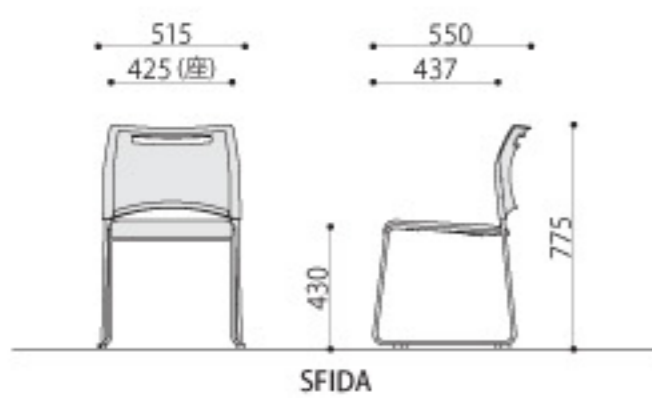

SFIDAは横に複数台並べた際、きれいに並べることが出来るよう、標準で連結プラパートが取り付けられています。

SFIDA

■カラーサンプル

BL
ブルー

GN
グリーン

OR
オレンジ

WH
ホワイト

BK
ブラック

SFIDA 完成

スフィーダ ミーティングチェア

¥13,800円(税抜価格)

サイズ: W515×D555×H775(SH430)mm

張地: 合成皮革

背: 樹脂成型品(ライトグレー)

脚: スチール 粉体塗装(シルバー)

入数: 4

サイズ: W490×D560×H775(430)mm

張地: 合成皮革

背: 樹脂成型品(ライトグレー)

脚: スチール 粉体塗装(シルバー)

入数: 4

梱包寸数: 12.1才*

梱包重量: 28kg

●スタッキング可能(4脚まで)