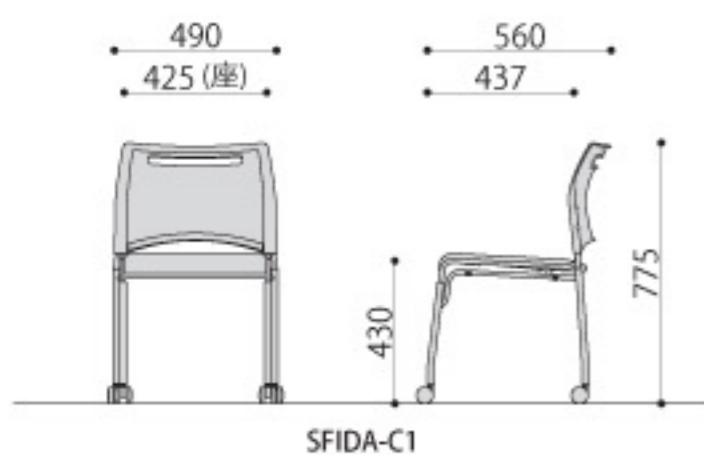

SFIDA 完成

スフィーダ ミーティングチェア

¥13,800円(税抜価格)

サイズ: W515×D555×H775(SH430)mm

張地: 合成皮革

背: 樹脂成型品(ライトグレー)

脚: スチール 粉体塗装(シルバー)

入数: 4

梱包寸数: 11才*

梱包重量: 21kg

●スタッキング可能(4脚まで)

SFIDA-C1

SFIDA-C1(BL)
ブルー JAN 070338

SFIDA-C1(GN)
グリーン JAN 093412

SFIDA-C1(OR)
オレンジ JAN 093429

スタッキング例

サイズ: W490×D560×H775(430)mm

張地: 合成皮革

背: 樹脂成型品(ライトグレー)

脚: スチール 粉体塗装(シルバー)

入数: 4

梱包寸数: 12.1才*

梱包重量: 28kg

●スタッキング可能(4脚まで)