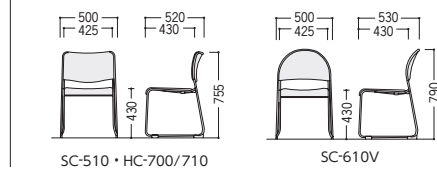

48-0229-0 SCD-30
¥53,000

W590×D750×H630

●樹脂製背カバー

SC-510

SC-610

張地Aタイプ

タイプ (背) (脚)	寸法 W×D×H/SH	質量kg	布張り			ビニールレザー張り		
			商品コード	品番	価格	商品コード	品番	価格
角型	ステンレス	500×520×755/430	3.95	48-0261-□ SC-511F-□	¥27,000	48-0264-□ SC-511V-□	¥27,200	
	メッキ	500×520×755/430	4.2	48-0262-□ HC-701F-□	¥22,600	48-0266-□ HC-701V-□	¥22,200	
	グレー粉体塗装	500×520×755/430	4.2	48-0263-□ HC-711F-□	¥16,800	48-0267-□ HC-711V-□	¥16,400	
丸型	ステンレス	500×530×790/430	3.9			48-0265-□ SC-611V-□	¥28,900	

張地Bタイプ

タイプ (背) (脚)	寸法 W×D×H/SH	質量kg	布張り			ビニールレザー張り		
			商品コード	品番	価格	商品コード	品番	価格
角型	ステンレス	500×520×755/430	3.95	48-0225-□ SC-510F-□	¥27,000	48-0226-□ SC-510V-□	¥25,500	
	メッキ	500×520×755/430	4.2	48-0246-□ HC-700F-□	¥22,600	48-0247-□ HC-700V-□	¥20,600	
	グレー粉体塗装	500×520×755/430	4.2	48-0227-□ HC-710F-□	¥16,800	48-0228-□ HC-710V-□	¥14,800	
丸型	ステンレス	500×530×790/430	3.9			48-0224-□ SC-610V-□	¥27,100	

●布張地 (再生51%ポリエステル)

Bタイプ

B2(ブルー) M2(グリーン) LB(ライトブルー) LM(ライトグリーン) PN(ピンク)

-[1]- [-2]- [-1]- [-2]- [-3]-

●ビニールレザー張地

■共通仕様

背・座/布張り、ビニールレザー張り、P.P.樹脂成型品、ウレタンフォームクッション
脚部/φ13ステンレスパイプ(SC-511・510・611・610)
φ12.7ハイテンションスチールパイプ：
クロムメッキ(HC-701・700)、粉体塗装(HC-711・710)

●梱包5脚入

■平積み10脚まで

スタッキングチェア収納台車

各チェアに対応する台車をお選びください

台車品番	商品コード	価格	寸法W×D×H	スタッキングチェア対応機種(積載脚数)
① E-34	51-0151-0	¥61,100	648×1070×855	CM378(30脚)
② TWE-CLF	44-0797-0	¥79,900	590×985×870	DSE-43(25脚)
③ TWE-DA	44-0817-0	¥82,400	590×985×870	DAE-47/57(25脚)
④ TWE-A	44-0242-0	¥40,000	585×585×955	ALCE(10脚)
⑤ DS-1054	48-0230-0	¥40,200	600×730×158	MC-800/802(5脚)、MCV-40(8脚)、DC-45/50(8脚) MCA-N51/N50FC(8脚)、MCA-N51F/N50F(10脚)
⑥ SCD-1723	48-0355-0	¥37,600	610×1028×570	MCC-180/181(30脚)
⑦ OK-1421	48-0231-0	¥42,500	605×830×487	KM-820/810(30脚) MC-10/15(30脚)、KM-821/811(30脚) MCD-10(30脚)、KMD-811(30脚)
⑧ SCD-30	48-0229-0	¥53,000	590×750×630	SC-510/610/511/611(30脚)、HC-700/710(30脚)
⑨ OK-1636	48-0312-0	¥50,500	649×993×900	MCD-50/51(10脚)
⑩ D-20	30-0256-0	¥44,400	427×684×646	FSC-15(20脚)
⑪ D-30	30-0257-0	¥56,300	525×700×780	FSC-15(30脚)
⑫ NFS-25	30-0308-0	¥58,100	600×650×792	NSC-30(25脚)