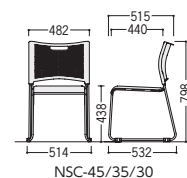

**point** NSCチェアは、W1800テーブルに3脚配列可能なコンパクトサイズです。

**NSC-45** (座芯材スリットタイプ) **エコ塗装** ※張地カラーはFSC-15と共通

●ホワイトシェル

30-0460-□ NSC-45-□ 価 ¥16,600  
30-0461-□ NSC-45L-□ 価 ¥16,600

W514×D532×H798 SH438

**point** NSC-45は長く座っても疲れにくい、座スリット入り樹脂シート。

■仕様 (NSC-45/35/30)

背/P.P.樹脂成型品  
座/布張り、ビニールレザー張り  
スリット入りP.P.樹脂成型品(-45)、成型合板芯(-35/30)  
ウレタンフォームクッション  
脚部/φ13.0ハイテンションスチールパイプ、シルバー粉体塗装  
●連結パーツ付

- 梱包4脚入
- 質量3.6kg/1脚(-45)
- 質量3.8kg/1脚(-35/30)

■平積み4脚まで

**NSC-35/30** **エコ塗装** ※張地カラーはFSC-15と共通