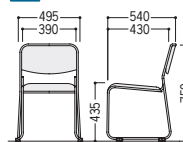

■共通仕様

背/座部/成型合板、ウレタンフォームクッション
脚部/φ13.0ステンレスパイプ・電解研磨仕上げ(FSC-15S)
φ13.0ハイテンションパイプクロムメッキ(FSC-15M)
φ13.0ハイテンションパイプグレー粉体塗装(FSC-15T)
●連結パーツ付

- ●梱包4脚入

■平積み4脚まで

FSC-15S/M/T