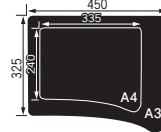

W630×D790×H850 SH450  
●13.9kg

●背カバー付・メモ台なし

DB(ダークブルー)

15-0066-□  
MCS-150KF-□  
¥36,000

W560×D600×H850 SH450  
●9.0kg

●背カバーなし・メモ台なし

K(ブラック)

15-0064-□  
MCS-150NF-□  
¥31,400

W560×D600×H850 SH450  
●9.0kg

MCS-150MKF・MNF

MCS-150KF・NF

QPCE水平スタッキングチェア 再生材料

●水平スタッキング(ピッチ170mm)

■共通仕様

背/P.P樹脂成型品  
座/布張り(ブラック)、モールドウレタン+成型合板  
脚部/φ25.4スチール粉体塗装、φ50双輪キャスター付  
メモ台/ポリエチレン(プロウ成型)  
●梱包2脚入

●メモ台寸法