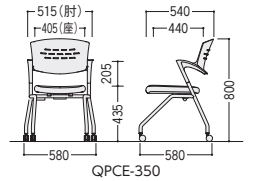

■背カラー(P.P樹脂)