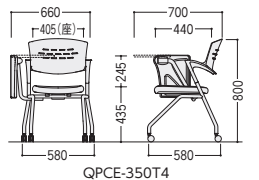

MCSメモ台付水平スタッキングチェア 再生材料 エコ塗装

水平スタッキング
メモ台・ラックを付けたままでも
水平スタッキングが可能です。

■共通仕様

背/PP樹脂成型品、背カバー：布張り、ウレタンフォームクッション
座/PP樹脂成型品、布張り、ウレタンフォームクッション
脚部/スチールパイプ、粉体塗装(ブラック)、ナイロン双輪キャスター
●メモ台/表面：PP樹脂成型品、裏面：強化プラスチック
●ラック/スチールパイプ、粉体塗装(ブラック)

●張地カラー

●背カバー・メモ台付

15-0067-□
MCS-150MKF-□
¥52,100

W630×D790×H850 SH450
●13.9kg

●背カバーなし・メモ台付

15-0065-□
MCS-150MNF-□
¥47,500

W630×D790×H850 SH450
●13.9kg

●背カバー付・メモ台なし

15-0066-□
MCS-150KF-□
¥36,000

W560×D600×H850 SH450
●9.0kg

●背カバーなし・メモ台なし

15-0064-□
MCS-150NF-□
¥31,400

W560×D600×H850 SH450
●9.0kg

QPCE水平スタッキングチェア 再生材料

■共通仕様

背/P.P樹脂成型品
座/布張り(ブラック)、モールドウレタン+成型合板
脚部/φ25.4スチール粉体塗装、φ50双輪キャスター付
メモ台/ポリエチレン(プロウ成型)
●梱包2脚入

●メモ台寸法

■背カラー(P.P樹脂)

QPCE-350

44-0806-□ QPCE-350-□
¥53,100

W580×D540×H800 SH435 ●6.5kg

A4メモ台付

44-0807-□ QPCE-350T4-□
¥72,400

W660×D700×H800 SH435 ●10.0kg

A3メモ台付

44-0808-□ QPCE-350T3-□
¥73,900

W690×D810×H800 SH435 ●10.1kg