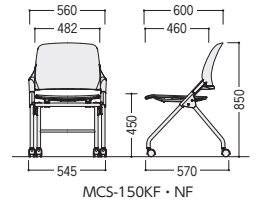

W630×D790×H850 SH450  
●13.9kg

●背カバー付・メモ台なし

DB(ダークブルー)

15-0066-□  
MCS-150KF-□  
¥36,000

W560×D600×H850 SH450  
●9.0kg

●背カバーなし・メモ台なし

K(ブラック)

15-0064-□  
MCS-150NF-□  
¥31,400

W560×D600×H850 SH450  
●9.0kg

MCS-150MKF・MNF

MCS-150KF・NF

QPCE水平スタッキングチェア 再生材料

●水平スタッキング(ピッチ170mm)

■共通仕様

背/P.P樹脂成型品  
座/布張り(ブラック)、モールドウレタン+成型合板  
脚部/φ25.4スチール粉体塗装、φ50双輪キャスター付  
メモ台/ポリエチレン(プロウ成型)  
●梱包2脚入

●メモ台寸法