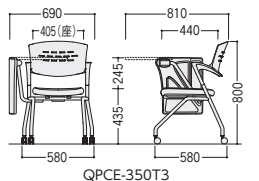

QPCE-350T4

QPCE-350T3