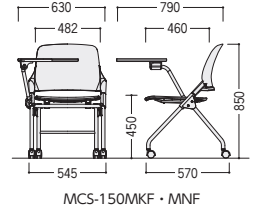

MCSメモ台付水平スタッキングチェア 再生材料 エコ塗装

水平スタッキング
メモ台・ラックを付けたままでも
水平スタッキングが可能です。

■共通仕様

背/PP樹脂成型品、背カバー：布張り、ウレタンフォームクッション
座/PP樹脂成型品、布張り、ウレタンフォームクッション
脚部/スチールパイプ、粉体塗装(ブラック)、ナイロン双輪キャスター
●メモ台/表面：PP樹脂成型品、裏面：強化プラスチック
●ラック/スチールパイプ、粉体塗装(ブラック)

●張地カラー

●背カバー・メモ台付

15-0067-□
MCS-150MKF-□
¥52,100

W630×D790×H850 SH450
●13.9kg

●背カバーなし・メモ台付

15-0065-□
MCS-150MNF-□
¥47,500

W630×D790×H850 SH450
●13.9kg

●背カバー付・メモ台なし

15-0066-□
MCS-150KF-□
¥36,000

W560×D600×H850 SH450
●9.0kg

●背カバーなし・メモ台なし

15-0064-□
MCS-150NF-□
¥31,400

W560×D600×H850 SH450
●9.0kg

QPCE水平スタッキングチェア 再生材料

■共通仕様

背/P.P樹脂成型品
座/布張り(ブラック)、モールドウレタン+成型合板
脚部/φ25.4スチール粉体塗装、φ50双輪キャスター付
メモ台/ポリエチレン(プロウ成型)
●梱包2脚入

●メモ台寸法

■背カラー(P.P樹脂)

44-0806-□ QPCE-350-□
¥53,100

W580×D540×H800 SH435 ●6.5kg

A4メモ台付

44-0807-□ QPCE-350T4-□
¥72,400

W660×D700×H800 SH435 ●10.0kg

A3メモ台付

44-0808-□ QPCE-350T3-□
¥73,900

W690×D810×H800 SH435 ●10.1kg