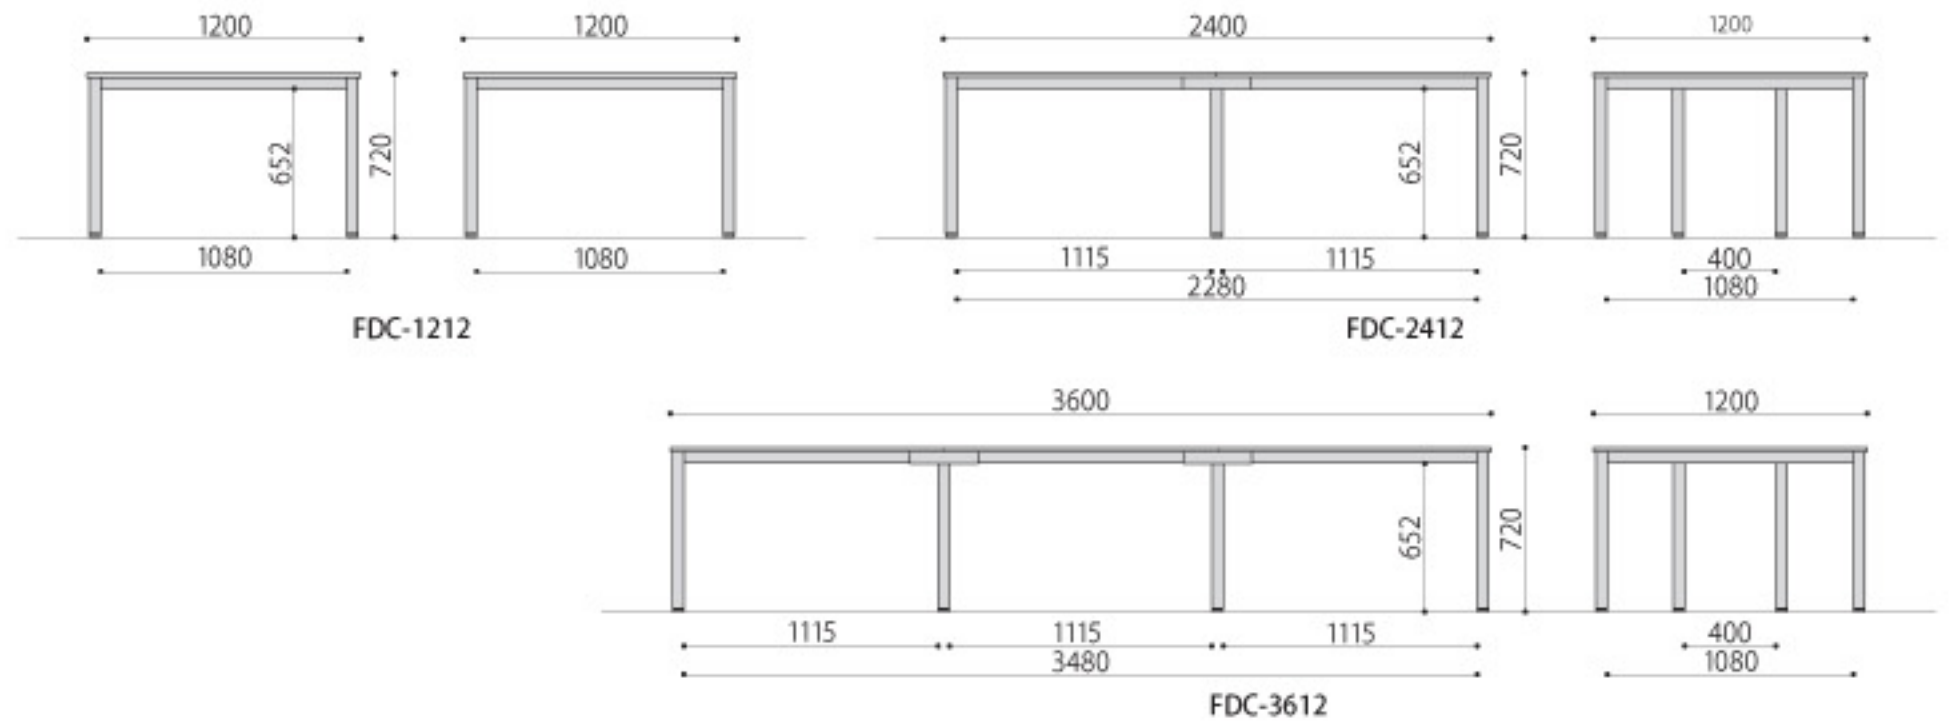

FDC-3612B(NA)
JAN 110942

配線ホール (開・閉)

配線ダクト
HD-790
JAN 119471

組立

ワークデスク	価格	サイズ(mm)	梱包才数	梱包重量
FDC-3612B	*157,000円(税抜価格)	W3600×D1200×H720	▲10.4才	▲97kg
FDC-3612W	*157,000円(税抜価格)	W3600×D1200×H720	▲10.4才	▲97kg

仕様/天板:パーティクルボード メラミン化粧板 エッジ:ABS フレーム:スチール 粉体塗装(B・ブラック W・ホワイト) 入数:1(8個口)

組立 ●

配線ダクト	価格	サイズ(mm)	梱包才数	梱包重量
HD-790	18,000円(税抜価格)	W126×D62×H790	0.3才	1kg

仕様/本体:ABS樹脂(シルバー) 入数:1

WJ-IN2(WH)
JAN 108147

WJ-IN3(BK)
JAN 103463

ペントレー
袖箱、インワゴン3段、脱机3段の
最上段には、ペントレーが付属しています。

ダブルサスペンションレール
LDC-K、LDC-R、LDC-WD、WJ-IN
はファイル収納等に便利な大型引き出し。
すべてに丈夫でスムーズに開閉する
ダブルサスペンションを採用。

完成

インワゴン	価格	サイズ(mm)	梱包才数	梱包重量
WJ-IN2(WH)	*37,800円(税抜価格)	W395×D550×H615	6才	24kg
WJ-IN3(WH/BK)	*37,800円(税抜価格)	W395×D550×H615	6才	24kg

仕様/天板:スチール 粉体塗装(ホワイト/ブラック) 袖箱:スチール 粉体塗装(ホワイト/ブラック) 扉板:スチール 粉体塗装(ホワイト/ブラック)
入数:1 ●仕切板 (IN2)中サイズ2枚、(IN3)小サイズ1枚、中サイズ1枚 ●ペントレー WJ-IN3/1個付き

置き型パネル

OFP-580(BL)
JAN 112830

OFP-1000(BR)
JAN 112854

OFP-1000(GN)
JAN 112847

カラーサンプル

BL ブルー
BR ブラウン
GN グリーン

組立

フェルトトップパネル 置き型	価格	サイズ(mm)	梱包才数	梱包重量
OFP-580	*9,000円(税抜価格)	W580×D18×H290	0.3才	1.5kg
OFP-1000	*11,500円(税抜価格)	W1000×D18×H290	0.5才	2kg