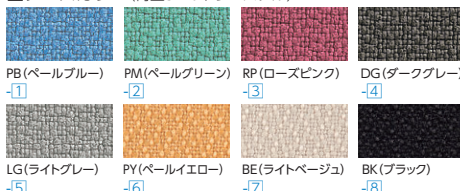

デスクパネル H400 (天板面より)

再生51%ポリエステルクロス張りパネルです。

パネル	サイズ	コード	品番	価格
フロントパネル	2400	11-5336-□	FNL-PKF244-□	¥65,200
	2000	11-5337-□	FNL-PKF204-□	¥59,700
	1600	11-5338-□	FNL-PKF164-□	¥51,100
	1400	11-5339-□	FNL-PKF144-□	¥48,800
	1200	11-5340-□	FNL-PKF124-□	¥46,200
	1000	11-5341-□	FNL-PKF104-□	¥44,100
サイドパネル	728×28×500(400)	11-5342-□	FNL-SP074-□	¥29,300
中間フリーパネル	683×28×400	11-5335-□	FNL-CP074-□	¥44,100

■クロスカラー (再生51%ポリエステル)

■共通仕様

芯材/MDF
パネル厚/28mm
表面材/再生51%
ポリエステル布張り
●スチール製 (ホワイト)
取付け金具付
(フロントパネル・
中間フリーパネル)

追加幕板 (オプション)

単体ユニット・増連ユニットに共用の足元を隠す追加幕板を用意しております。
カラーは本体色に合わせ、シルバー・ホワイトが選べます。

■幕板カラー

適応ユニット (W)	商品コード	品番	価格
2400	11-4723-□	FNL-24KF-M□	¥27,400
2000	11-4724-□	FNL-20KF-M□	¥25,000
1600	11-4725-□	FNL-16KF-M□	¥20,400
1400	11-4726-□	FNL-14KF-M□	¥19,800
1200	11-4727-□	FNL-12KF-M□	¥19,100
1000	11-4728-□	FNL-10KF-M□	¥18,600