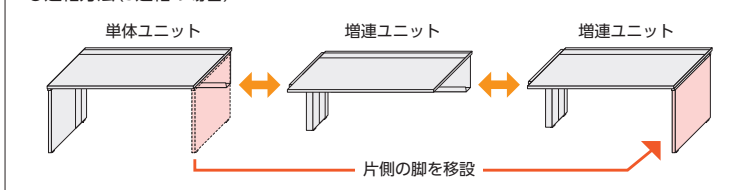

単体ユニットと増連ユニットとの連結で、W7200までの片面フリーアドレスデスクが構成できます。

FNL片面ユニットデスクは、単体ユニットと増連ユニットの連結で、2連結W2000~4800、3連結W3000~7200の片面用フリーアドレスデスクを設置できます。
※ユニットの連結は最大3連までです。

●片面単体ユニット (W2000)

FNL-2000KFWWW + FNL-20KCW
W2000×D730×H720

●W4000×D730×H720

単体ユニット	FNL-2000KFWWW	¥161,900	×1
増連ユニット	FNL-2000KFCWWW	¥129,400	×1
配線ダクトカバー	FNL-20KCW	¥18,300	×2

セット価格 **¥327,900**

●連結方法 (3連結の場合)

単体・増連ユニットデスク<片面用> (H720)

タイプ	寸法W×D	質量kg	商品コード	品番	価格
単体ユニット	2400×730	69.0	11-4536-□	FNL-2400KF□□	¥169,600
	2000×730	60.6	11-4537-□	FNL-2000KF□□	¥161,900
	1600×730	51.9	11-4538-□	FNL-1600KF□□	¥148,700
	1400×730	48.1	11-4539-□	FNL-1400KF□□	¥140,900
	1200×730	43.2	11-4540-□	FNL-1200KF□□	¥133,400
	1000×730	39.0	11-4541-□	FNL-1000KF□□	¥125,600
増連ユニット	2400×730	70.7	11-4542-□	FNL-2400KFC□□	¥139,300
	2000×730	60.9	11-4543-□	FNL-2000KFC□□	¥129,400
	1600×730	50.8	11-4544-□	FNL-1600KFC□□	¥117,400
	1400×730	45.5	11-4545-□	FNL-1400KFC□□	¥107,400
	1200×730	40.6	11-4546-□	FNL-1200KFC□□	¥97,500
	1000×730	35.7	11-4547-□	FNL-1000KFC□□	¥87,600

デスクパネル H400 (天板面より)

再生51%ポリエステルクロス張りパネルです。

パネル	サイズ	コード	品番	価格
フロントパネル	2400	11-5336-□	FNL-PKF244-□	¥65,200
	2000	11-5337-□	FNL-PKF204-□	¥59,700
	1600	11-5338-□	FNL-PKF164-□	¥51,100
	1400	11-5339-□	FNL-PKF144-□	¥48,800
	1200	11-5340-□	FNL-PKF124-□	¥46,200
	1000	11-5341-□	FNL-PKF104-□	¥44,100
サイドパネル	728×28×500(400)	11-5342-□	FNL-SP074-□	¥29,300
中間フリーパネル	683×28×400	11-5335-□	FNL-CP074-□	¥44,100