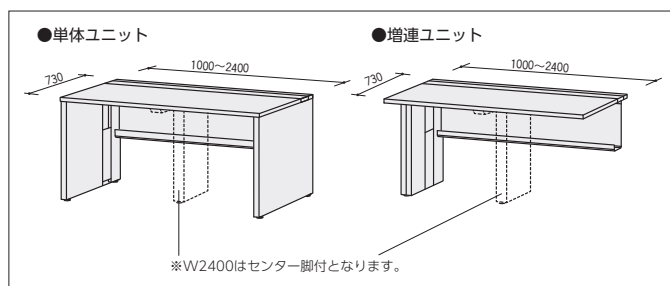

単体ユニットと増連ユニットとの連結で、W7200までの片面フリーアドレスデスクが構成できます。

FNL片面ユニットデスクは、単体ユニットと増連ユニットの連結で、2連結W2000~4800、3連結W3000~7200の片面用フリーアドレスデスクを設置できます。
※ユニットの連結は最大3連までです。

●片面単体ユニット (W2000)

FNL-2000KFWWW + FNL-20KCW
W2000×D730×H720

●W4000×D730×H720

単体ユニット	FNL-2000KFWWW	¥161,900	×1
増連ユニット	FNL-2000KFCWWW	¥129,400	×1
配線ダクトカバー	FNL-20KCW	¥18,300	×2

セット価格 **¥327,900**

●連結方法 (3連結の場合)

単体・増連ユニットデスク<片面用> (H720)

タイプ	寸法W×D	質量kg	商品コード	品番	価格
単体ユニット	2400×730	69.0	11-4536-□	FNL-2400KF□□	¥169,600
	2000×730	60.6	11-4537-□	FNL-2000KF□□	¥161,900
	1600×730	51.9	11-4538-□	FNL-1600KF□□	¥148,700
	1400×730	48.1	11-4539-□	FNL-1400KF□□	¥140,900
	1200×730	43.2	11-4540-□	FNL-1200KF□□	¥133,400
	1000×730	39.0	11-4541-□	FNL-1000KF□□	¥125,600
増連ユニット	2400×730	70.7	11-4542-□	FNL-2400KFC□□	¥139,300
	2000×730	60.9	11-4543-□	FNL-2000KFC□□	¥129,400
	1600×730	50.8	11-4544-□	FNL-1600KFC□□	¥117,400
	1400×730	45.5	11-4545-□	FNL-1400KFC□□	¥107,400
	1200×730	40.6	11-4546-□	FNL-1200KFC□□	¥97,500
	1000×730	35.7	11-4547-□	FNL-1000KFC□□	¥87,600

デスクパネル H400 (天板面より)

再生51%ポリエステルクロス張りパネルです。

パネル	サイズ	コード	品番	価格
フロントパネル	2400	11-5336-□	FNL-PKF244-□	¥65,200
	2000	11-5337-□	FNL-PKF204-□	¥59,700
	1600	11-5338-□	FNL-PKF164-□	¥51,100
	1400	11-5339-□	FNL-PKF144-□	¥48,800
	1200	11-5340-□	FNL-PKF124-□	¥46,200
	1000	11-5341-□	FNL-PKF104-□	¥44,100
サイドパネル	728×28×500(400)	11-5342-□	FNL-SP074-□	¥29,300
中間フリーパネル	683×28×400	11-5335-□	FNL-CP074-□	¥44,100