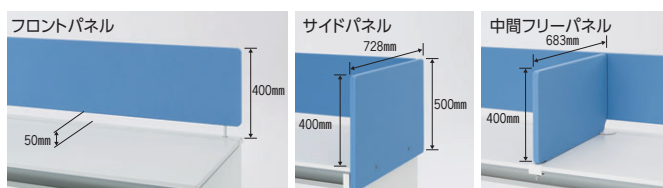

●W4000×D730×H720

単体ユニット	FNL-2000KFWWW	¥161,900	×1
増連ユニット	FNL-2000KFCWWW	¥129,400	×1
配線ダクトカバー	FNL-20KCW	¥18,300	×2

セット価格 **¥327,900**

●連結方法 (3連結の場合)

単体・増連ユニットデスク<片面用> (H720)

タイプ	寸法W×D	質量kg	商品コード	品番	価格
単体ユニット	2400×730	69.0	11-4536-□	FNL-2400KF□□	¥169,600
	2000×730	60.6	11-4537-□	FNL-2000KF□□	¥161,900
	1600×730	51.9	11-4538-□	FNL-1600KF□□	¥148,700
	1400×730	48.1	11-4539-□	FNL-1400KF□□	¥140,900
	1200×730	43.2	11-4540-□	FNL-1200KF□□	¥133,400
	1000×730	39.0	11-4541-□	FNL-1000KF□□	¥125,600
増連ユニット	2400×730	70.7	11-4542-□	FNL-2400KFC□□	¥139,300
	2000×730	60.9	11-4543-□	FNL-2000KFC□□	¥129,400
	1600×730	50.8	11-4544-□	FNL-1600KFC□□	¥117,400
	1400×730	45.5	11-4545-□	FNL-1400KFC□□	¥107,400
	1200×730	40.6	11-4546-□	FNL-1200KFC□□	¥97,500
	1000×730	35.7	11-4547-□	FNL-1000KFC□□	¥87,600

デスクパネル H400 (天板面より)

再生51%ポリエステルクロス張りパネルです。

パネル	サイズ	コード	品番	価格
フロントパネル	2400	11-5336-□	FNL-PKF244-□	¥65,200
	2000	11-5337-□	FNL-PKF204-□	¥59,700
	1600	11-5338-□	FNL-PKF164-□	¥51,100
	1400	11-5339-□	FNL-PKF144-□	¥48,800
	1200	11-5340-□	FNL-PKF124-□	¥46,200
	1000	11-5341-□	FNL-PKF104-□	¥44,100
サイドパネル	728×28×500(400)	11-5342-□	FNL-SP074-□	¥29,300
中間フリーパネル	683×28×400	11-5335-□	FNL-CP074-□	¥44,100